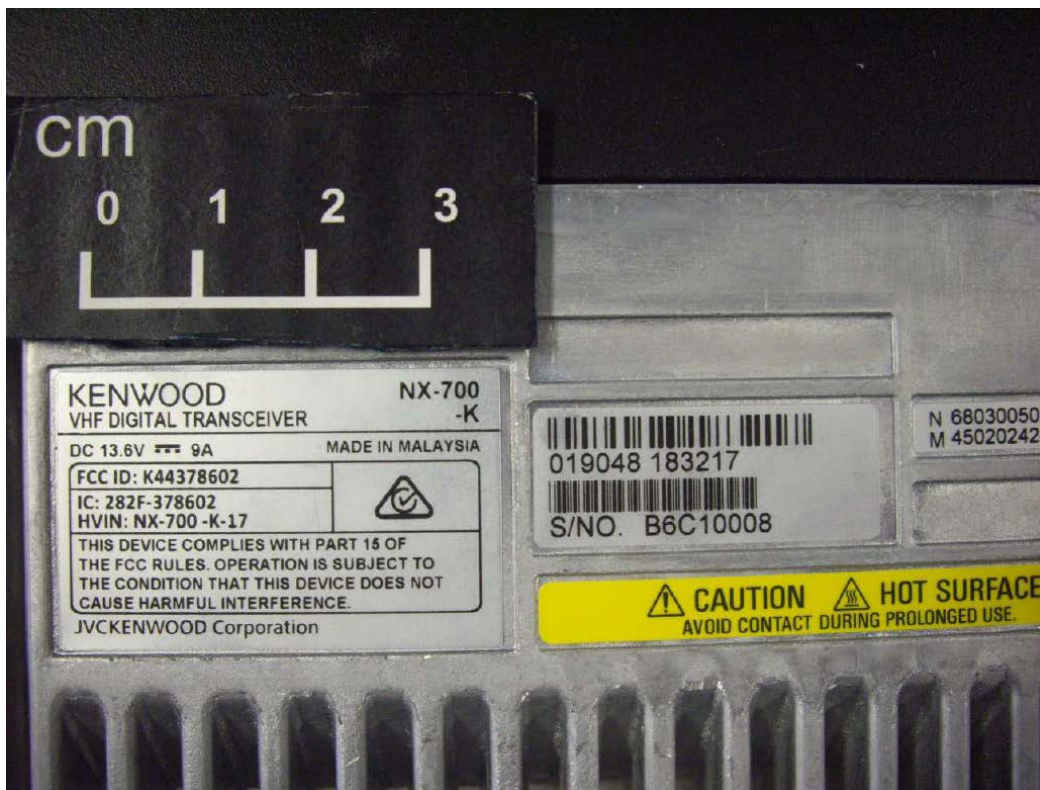

NX-700-K\_H-K\_TK-5720-K / FCC ID : K44378602, IC : 282F-378602

Top View

Label View

NX-700-K\_H-K\_TK-5720-K / FCC ID : K44378602, IC : 282F-378602

Front View

Rear View

NX-700-K\_H-K\_TK-5720-K / FCC ID : K44378602, IC : 282F-378602