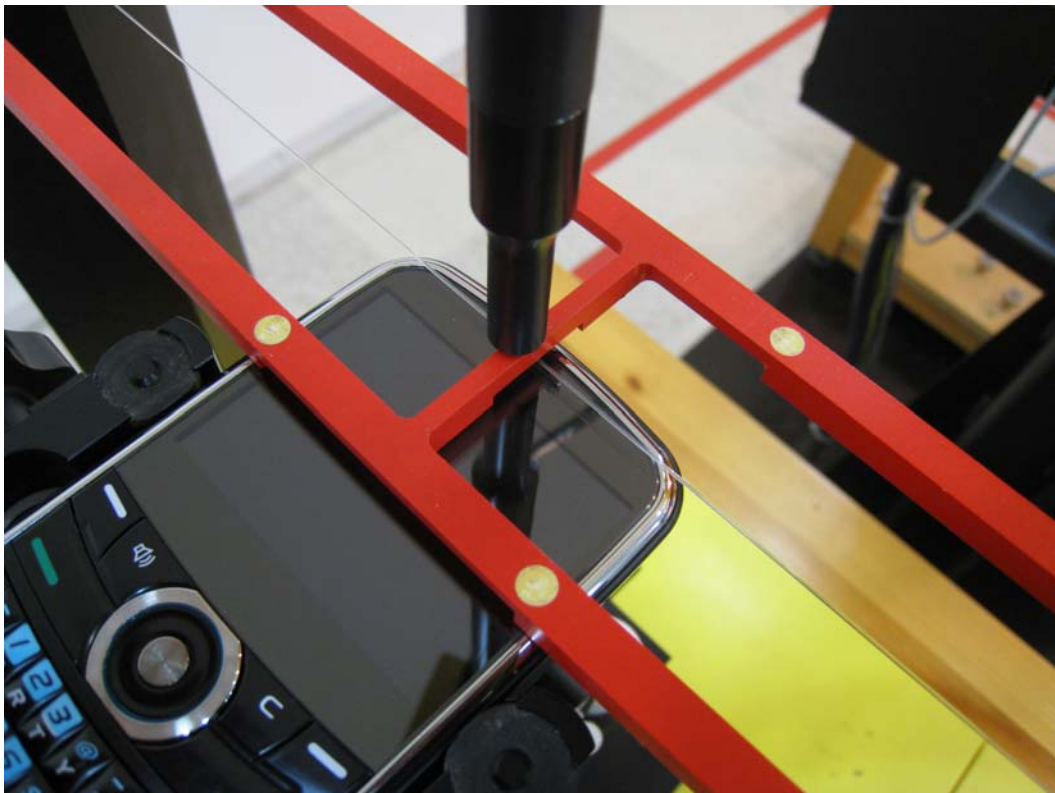

## **APPENDIX B (HAC TEST SET-UP PHOTO)**

■ Test Setup Photo

**5 X 5 Scan grid above WD**

**GSM E-Field WD Scan overlay**

**GSM H-Field WD Scan overlay**

**WCDMA E-Field WD Scan overlay**

**WCDMA H-Field WD Scan overlay**