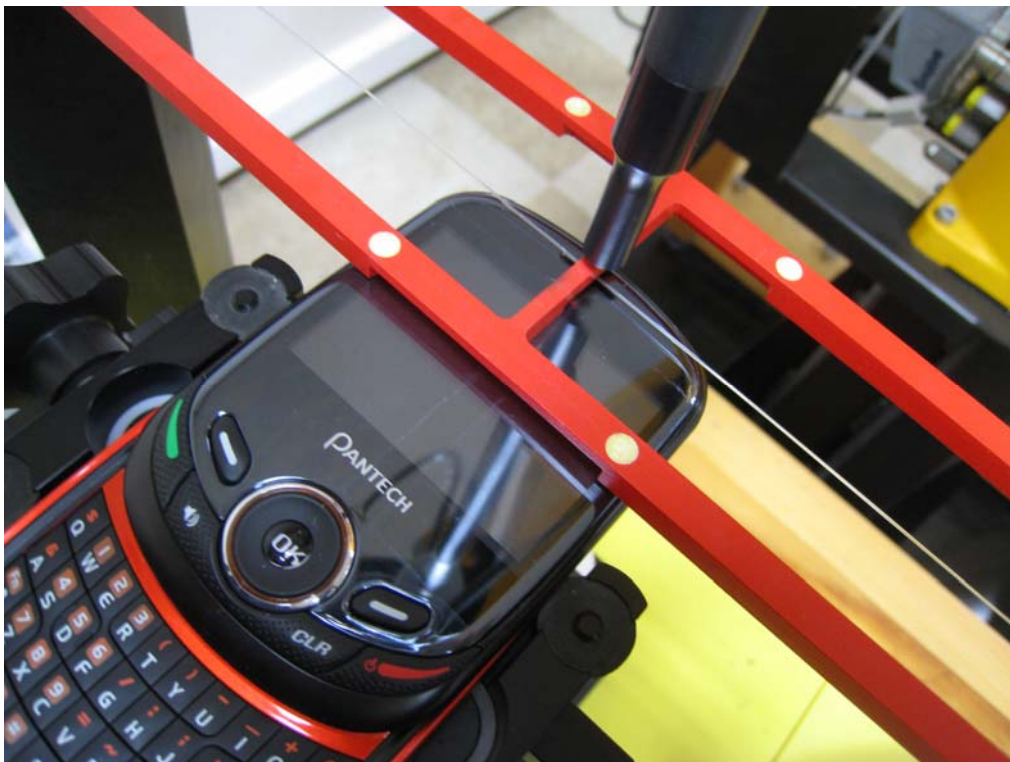

## **APPENDIX B (HAC TEST SET-UP PHOTO)**

■ Test Setup Photo

**5 X 5 Scan grid above WD**

**CDMA**

**E-Field WD Scan overlay**

**H-Field WD Scan overlay**

## GSM

**E-Field WD Scan overlay**

**H-Field WD Scan overlay**