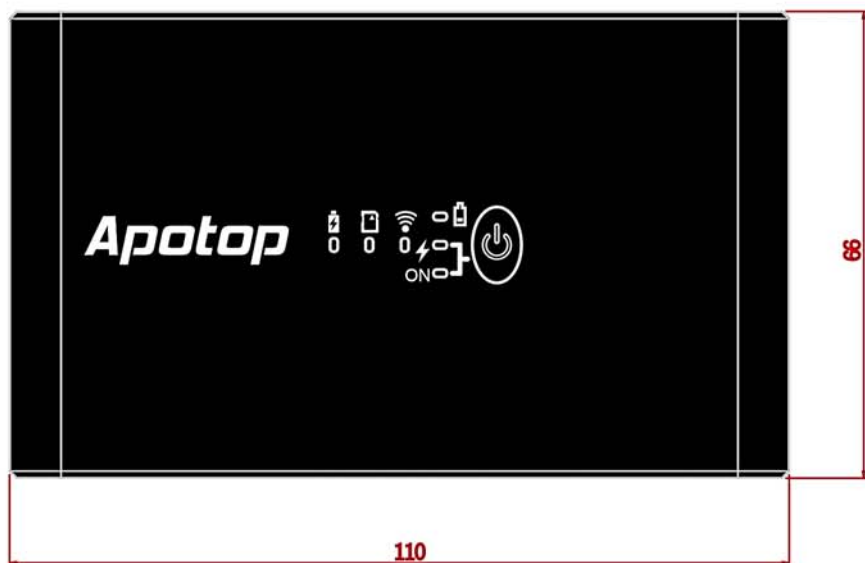

Model: DW19

LOGO Color : White

Icon Color : White

Body Color : Black

DW19 安規貼紙