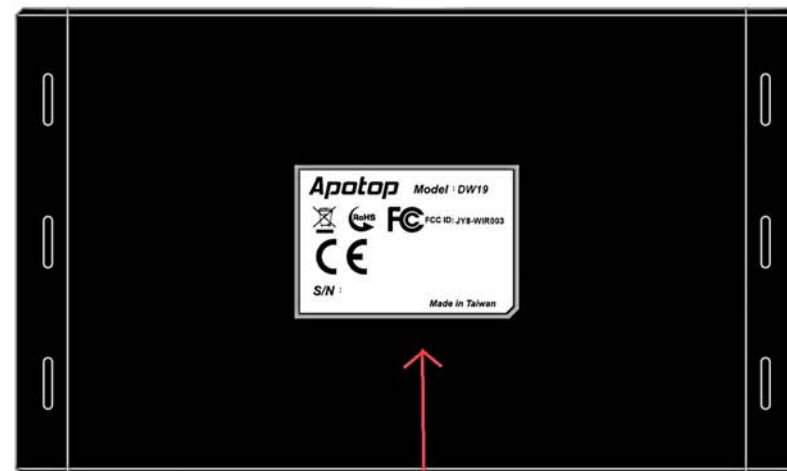

Model: DW19

LOGO Color : White

Icon Color : White

Body Color : Black

DW19 安規貼紙