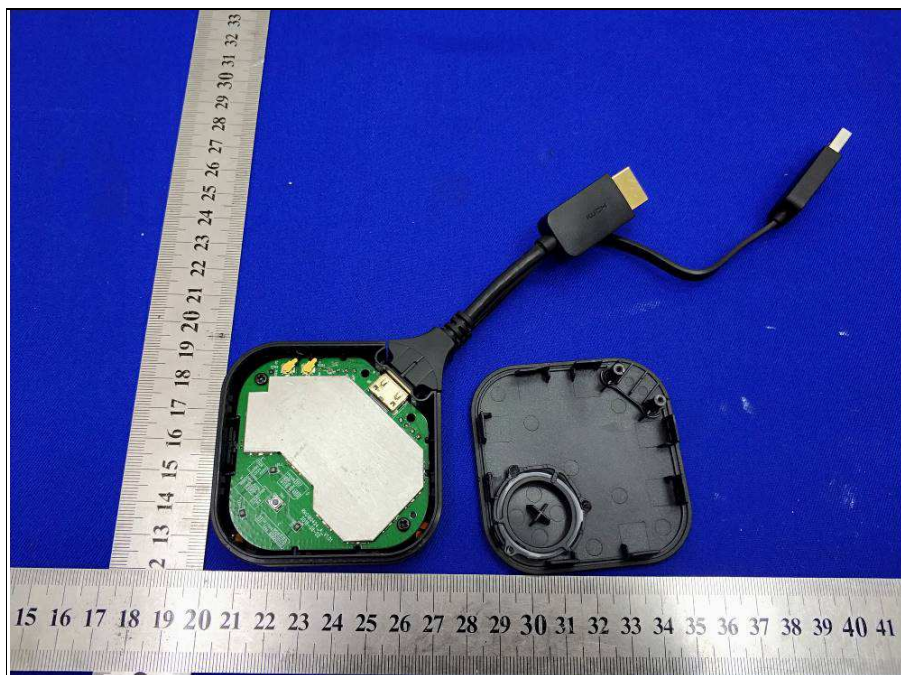

BUREAU
VERITAS

Reference No.: 190730N062

PHOTOGRAPHS OF THE EUT

**BUREAU
VERITAS**

Reference No.: 190730N062