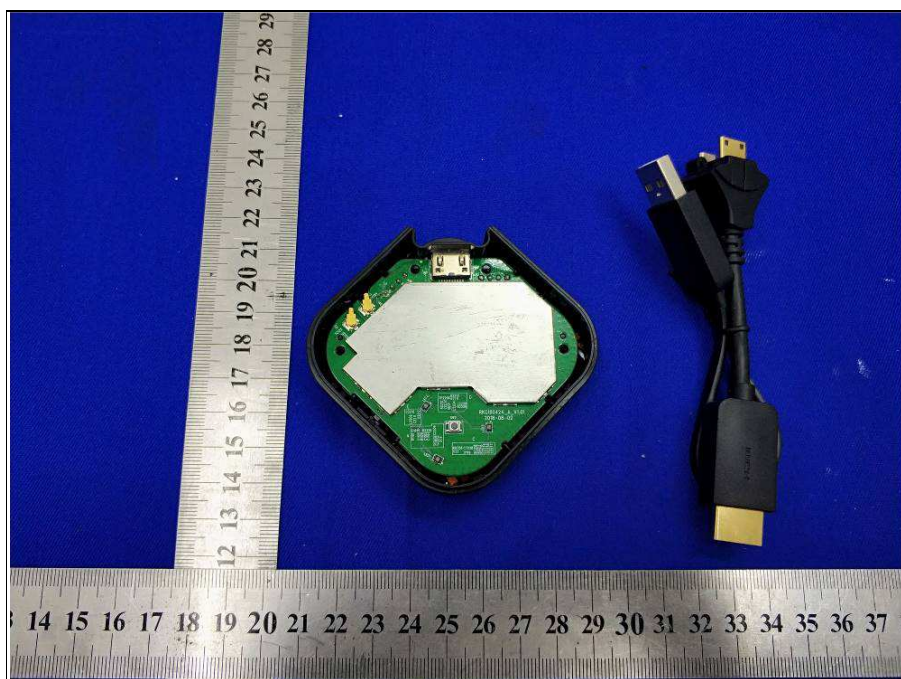

BUREAU
VERITAS

Reference No.: 190730N062

PHOTOGRAPHS OF THE EUT

**BUREAU
VERITAS**

Reference No.: 190730N062