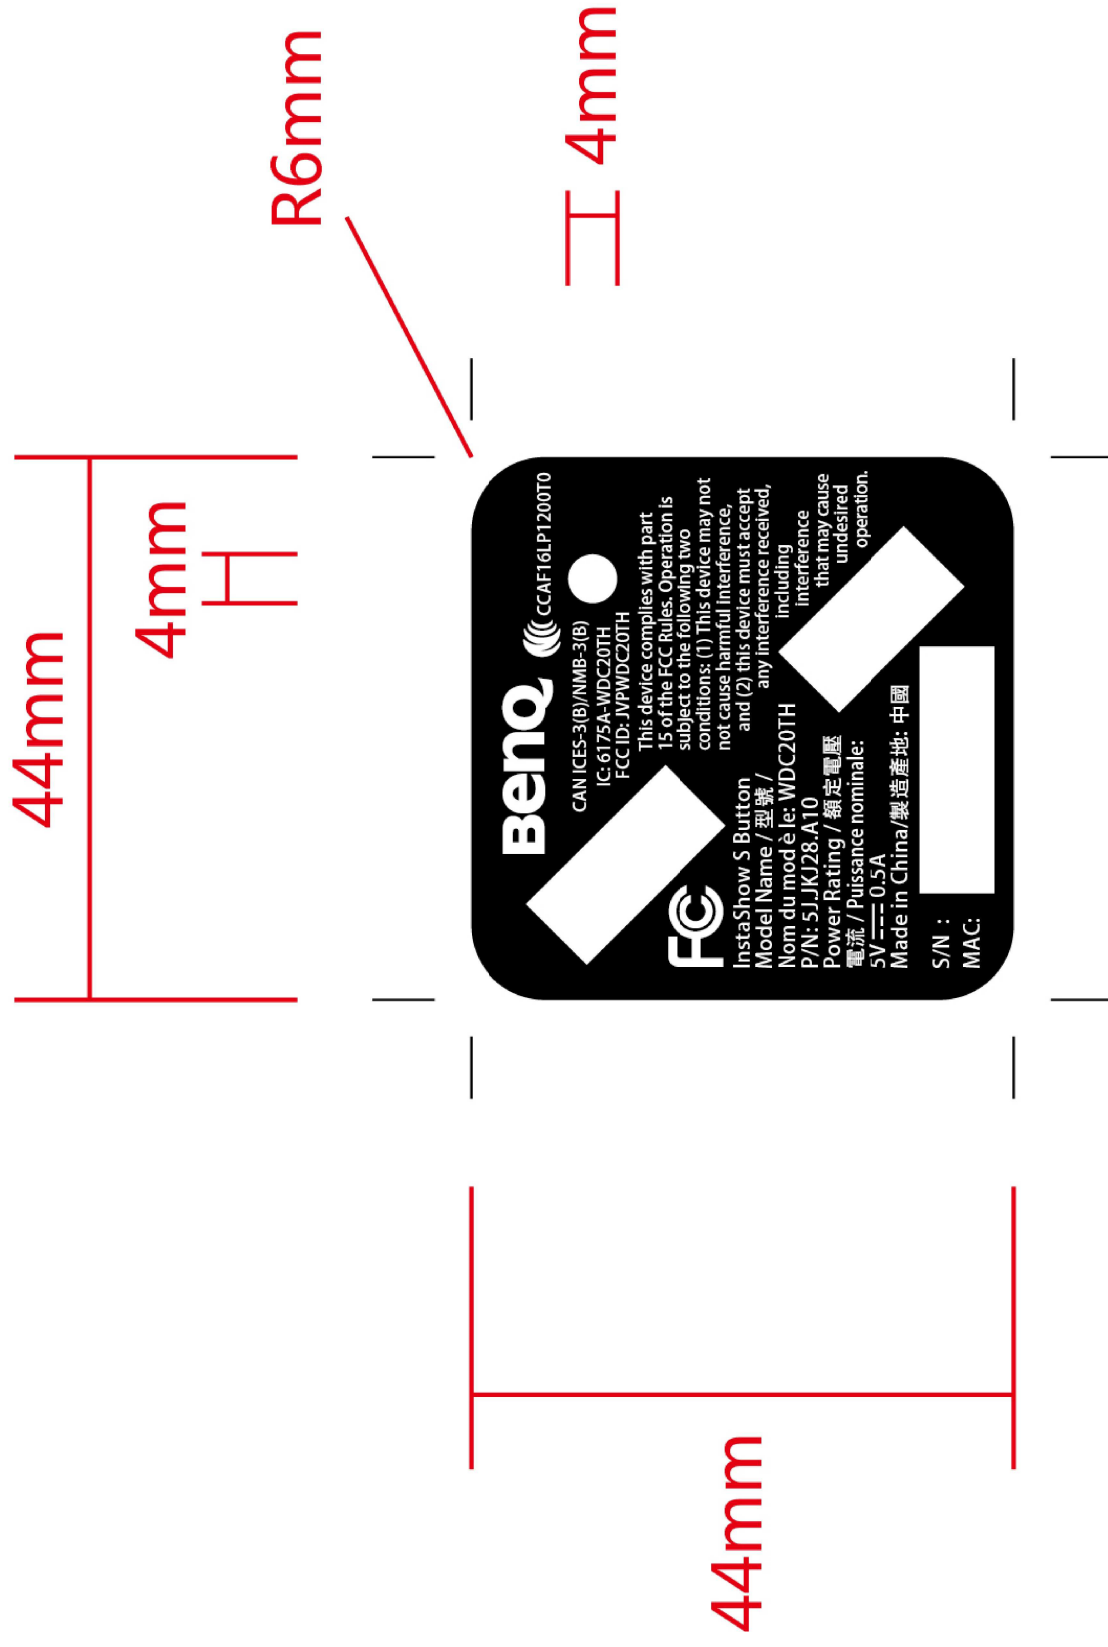

材质:50#消银龙, 44x44mm, 圆角半径6mm

注: 右上角圆孔及中间两个方形孔需要镂空

Label location