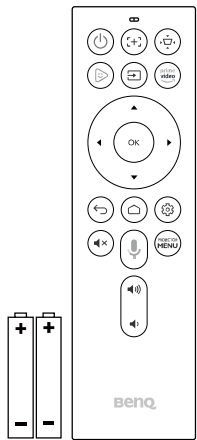

Quick Start Guide

HDMI Media Streaming | QS01

Guide de démarrage rapide

Streaming multimédia HDMI | QS01

SoC for OSD	Amlogic S905 Y2, Quad A53
GPU	Mali-G31 MP2
DDR RAM	2G
ROM EMMC	16G
Wi-Fi Module	2.4G / 5G 802.11 a/b/g/n/ac
Bluetooth	BT-LE
HDMI Out (2.0 B)	x 1
Micro USB	x 1
Dolby Audio	Dolby DTS
Operation Temperature	0°C - 40°C
Power	DC 5V/1A, through Micro USB port