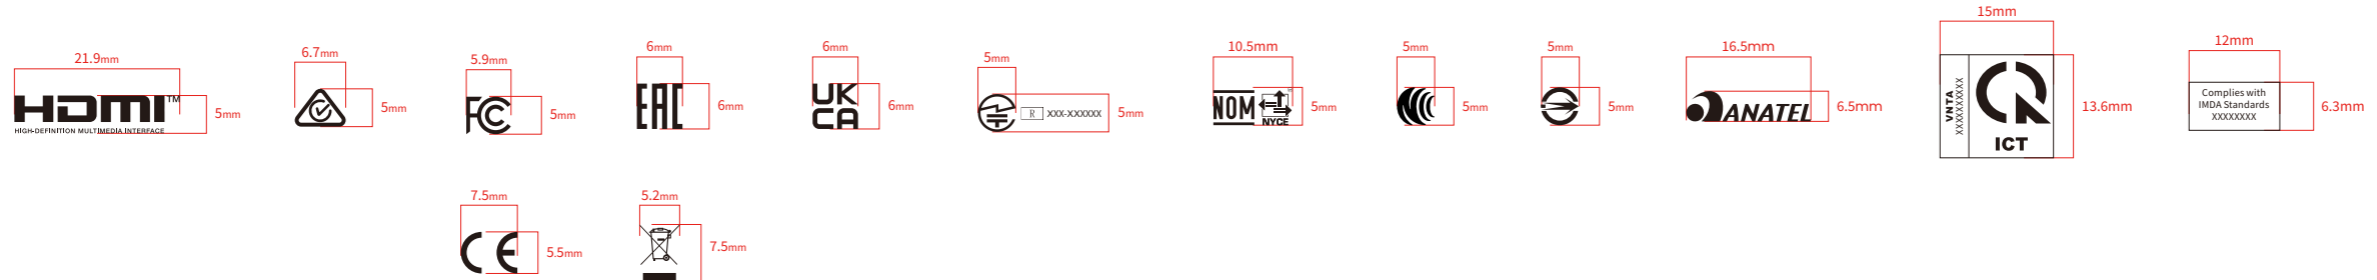

黏貼處

20mm

70mm

封面的背面

貼紙位置示意圖

印刷顏色：單色

材質規格：50#PET不乾膠

物料編號：460200914

工藝處理：風琴折帶背膠

描述匯總：70*20mm，50#PET不乾膠，風琴折帶背膠

備註：① 一個機器用量一張，貼於機器背面對角框內；② 過酒精耐磨測試；③ 按法國油墨標準（不含礦物油）