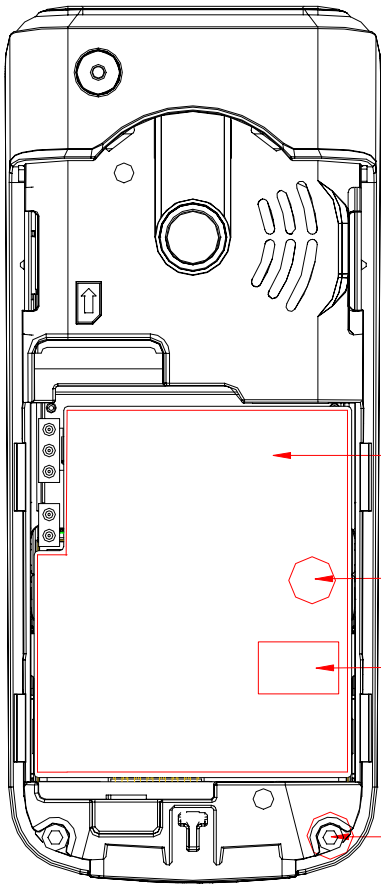

HANDSET LABEL LOCATION

- Spec Label
- Water detection Label
P/N: 4K.G5316.001
- IDA Label_SG
P/N : 4E.G0R03.001
- Warranty Seal Label
P/N: 4K.G8702.001

P/N: 4E.G0K01.031