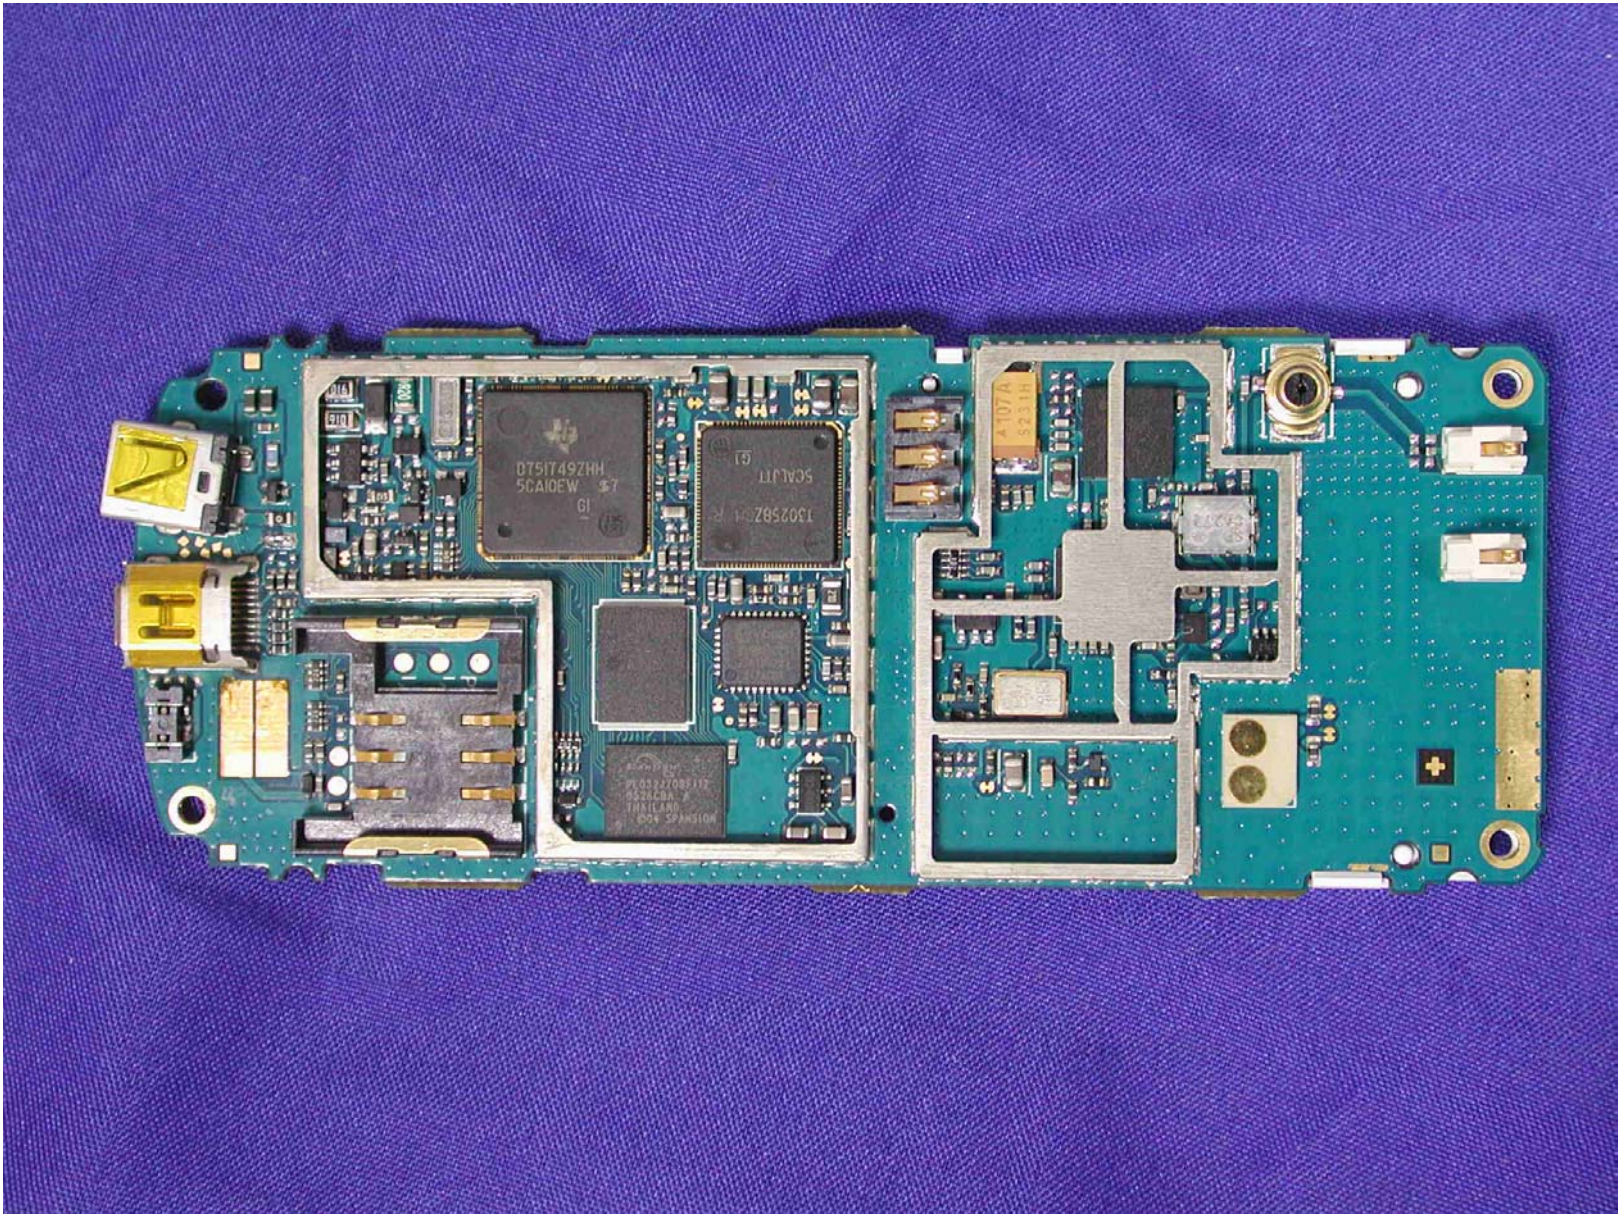

BenQ-SIEMENS

CAUTIONS :

USE SPECIFIED CHARGER ONLY.
MAY EXPLODE IF DISPOSED OF IN FIRE.
DO NOT SHORT-CIRCUIT.
DO NOT INCINERATE.
DO NOT DISASSEMBLE.

ATTENTION :

Utiliser le chargeur prévu à cet effet.
Ne pas court-circuiter.
Ne pas brûler.
Ne pas démonter.
Éliminer de façon appropriée.

P/N: 2C.20123.101
3.7V 860mAh
LI-ION BATTERY

www.BenQ-Siemens.com

BenQ

AC Adapter

TAMURA PACIFIC

MODEL 型號 : JSP054070UU

AC INPUT 輸入 : 100-240V~50/60Hz 0.3A

DC OUTPUT 輸出 : 5.4 Vdc 0.7A 3.78W

PART NO. 料號 : 2E.11060.122

EFFICIENCY LEVEL : III

R33159

E228868
LISTED
6CA2

ITE POWER UNIT

CAUTION   

RISK OF ELECTRIC SHOCK
DRY LOCATION USE ONLY

MADE IN CHINA 中國製造