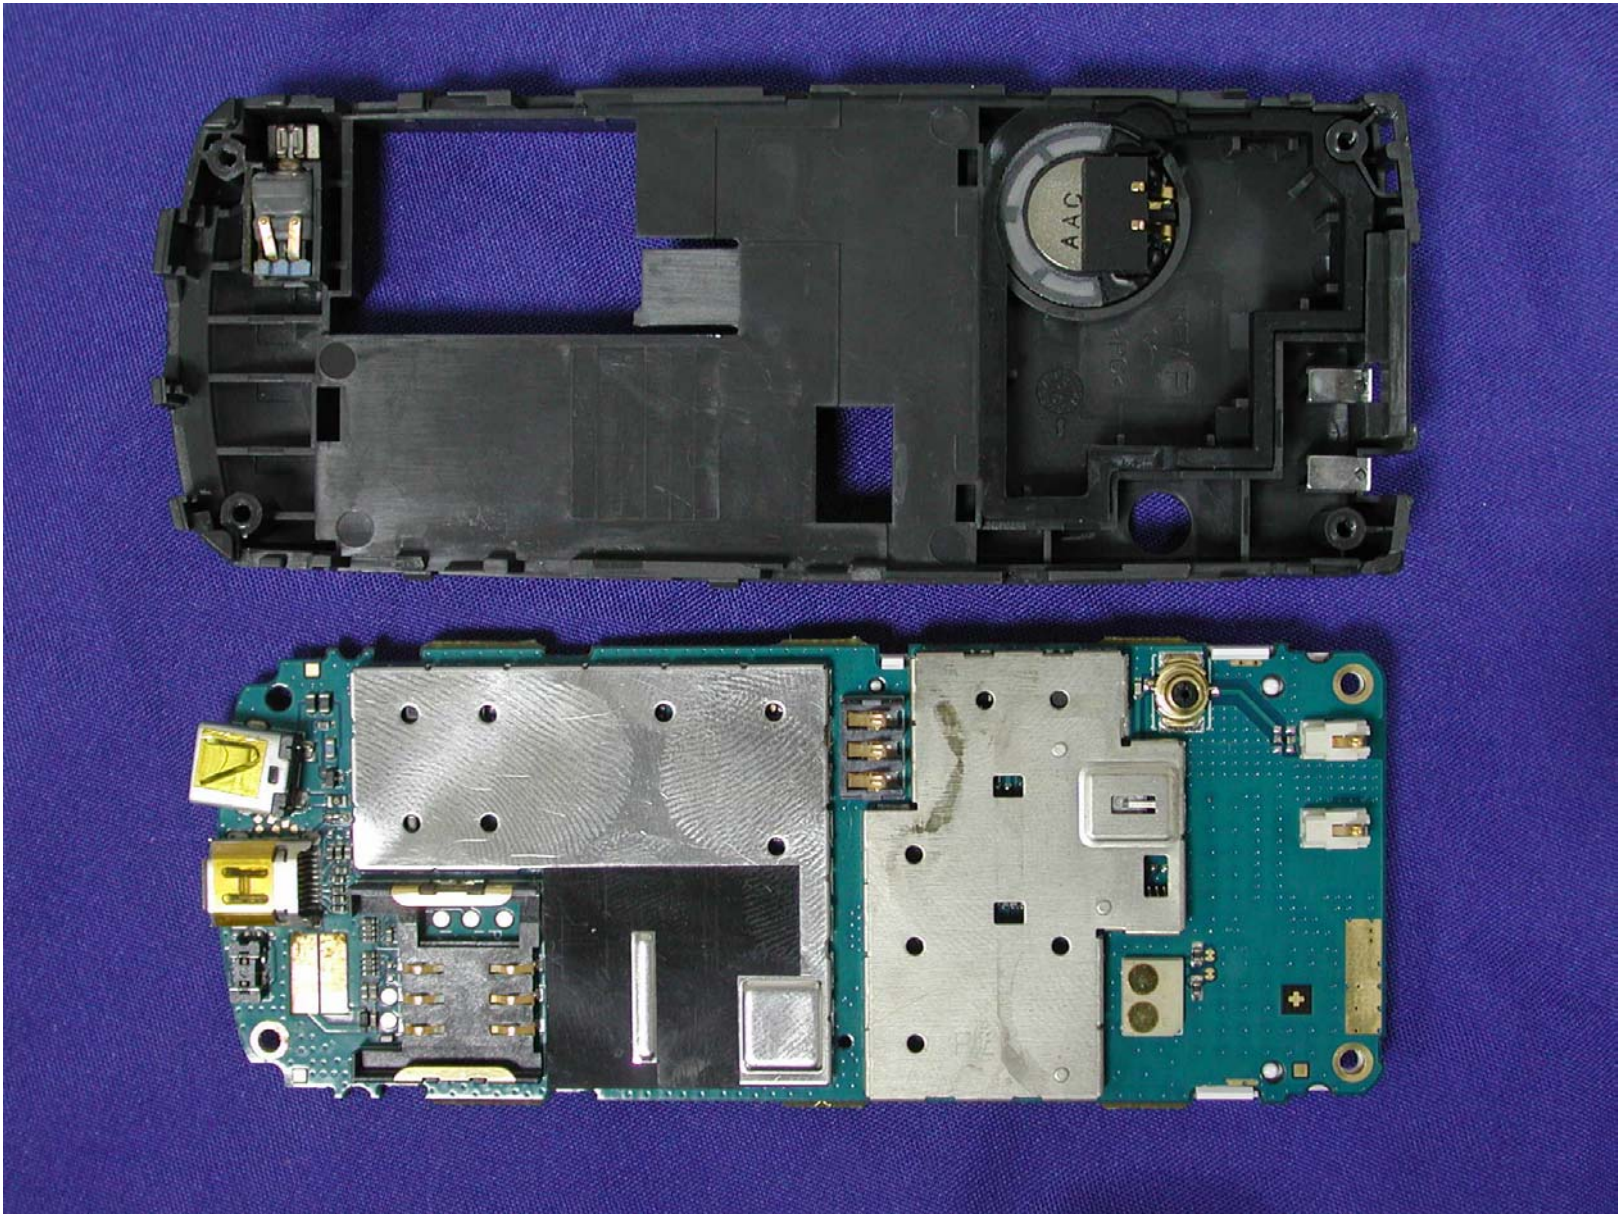

BenQ-SIEMENS

CAUTIONS :

USE SPECIFIED CHARGER ONLY.
MAY EXPLODE IF DISPOSED OF IN FIRE.
DO NOT SHORT-CIRCUIT.
DO NOT INCINERATE.
DO NOT DISASSEMBLE.

ATTENTION :

Utiliser le chargeur prévu à cet effet.
Ne pas court-circuiter.
Ne pas brûler.
Ne pas démonter.
Éliminer de façon appropriée.

P/N: 2C.20123.101
3.7V 860mAh
LI-ION BATTERY

www.BenQ-Siemens.com

BenQ

AC Adapter

TAMURA PACIFIC

MODEL 型號 : JSP054070UU

AC INPUT 輸入 : 100-240V~50/60Hz 0.3A

DC OUTPUT 輸出 : 5.4 Vdc 0.7A 3.78W

PART NO. 料號 : 2E.11060.122

EFFICIENCY LEVEL : III

R33159

E228868
LISTED
6CA2

ITE POWER UNIT

CAUTION   

RISK OF ELECTRIC SHOCK
DRY LOCATION USE ONLY

MADE IN CHINA 中國製造