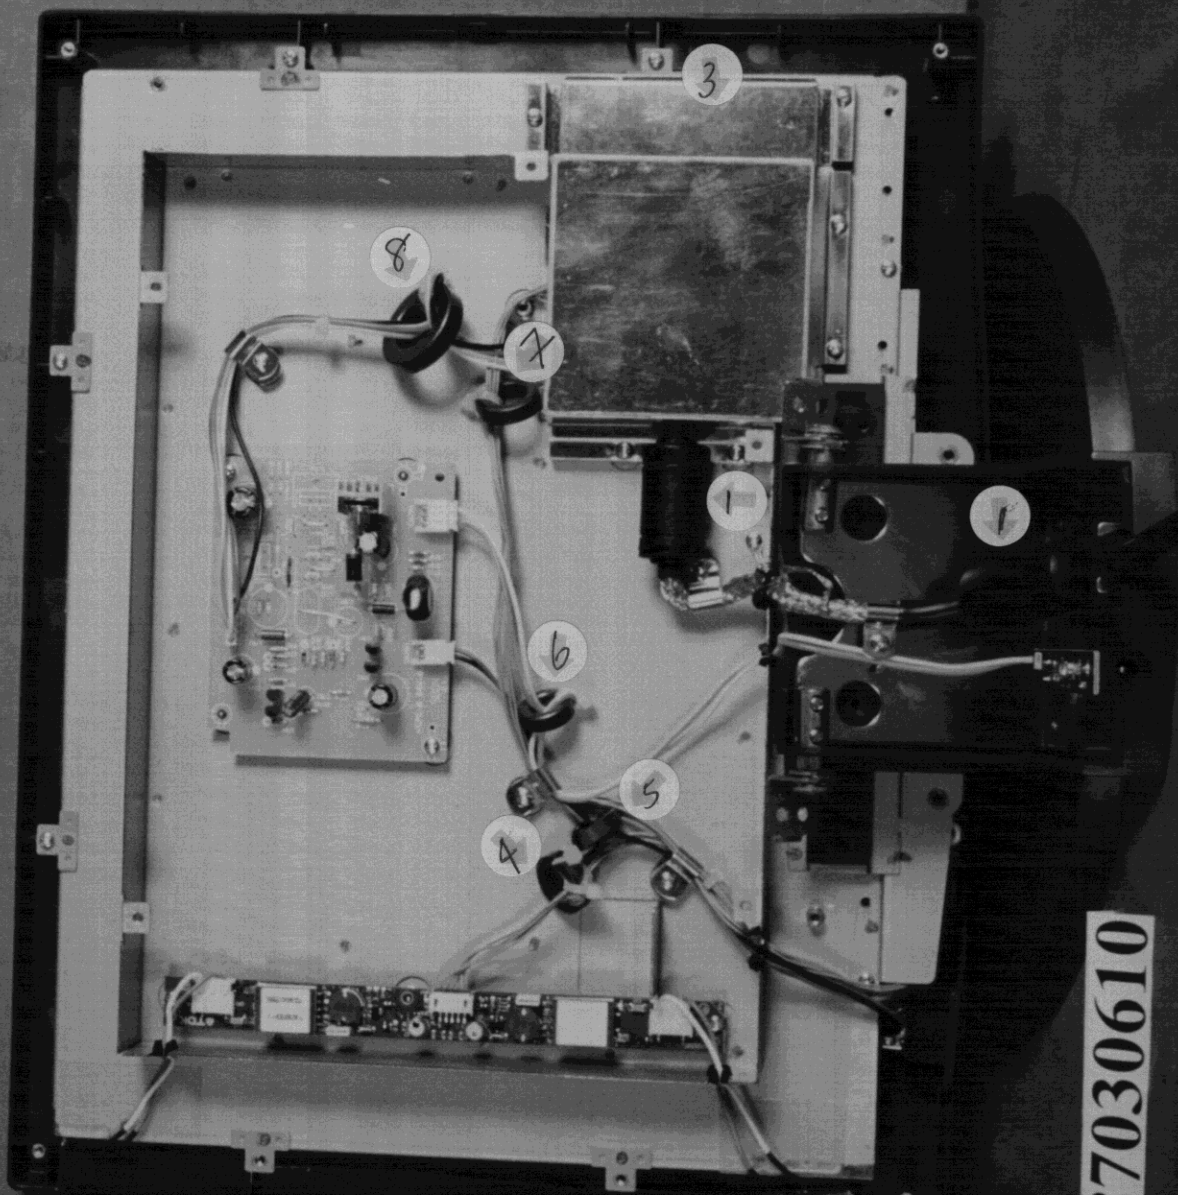

87030610

87030610

87030610

87030610

87030610

87030610

87030610

87030610

87030610

DM 010 94V-0
9808

100 600
- 800000
A : N/S

87030610

(Photo 16)

FCC ID: JVP7650F

87030610

87030610