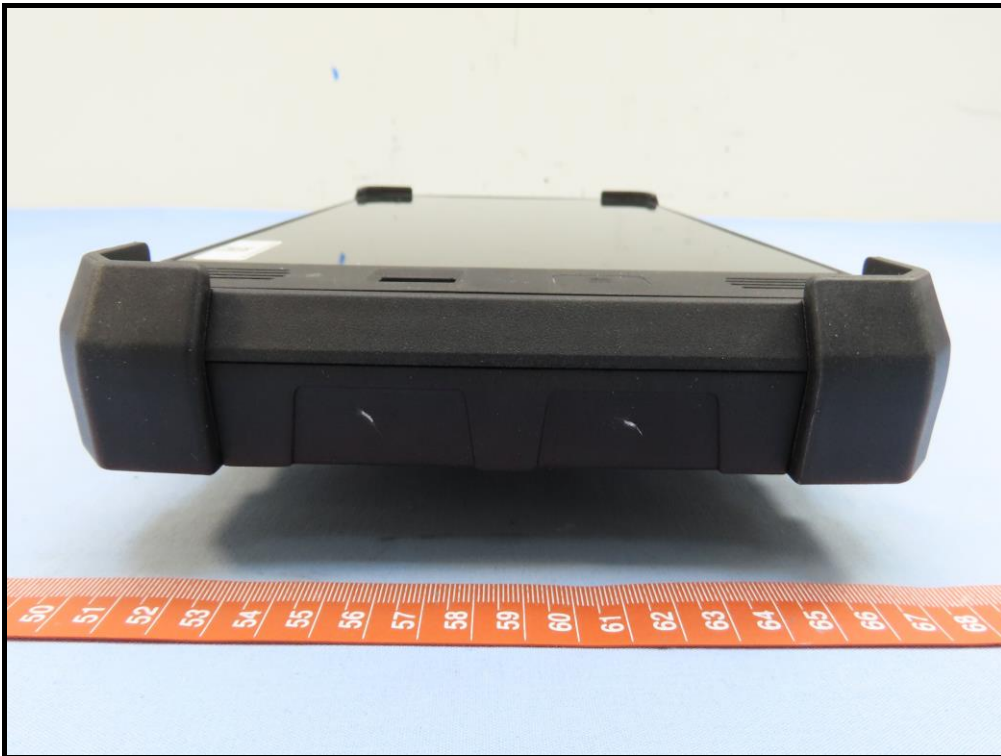

## CONSTRUCTION PHOTOS OF EUT

Brand: Trimble / Model: TD540-W, TD540

**BUREAU**  
**VERITAS**