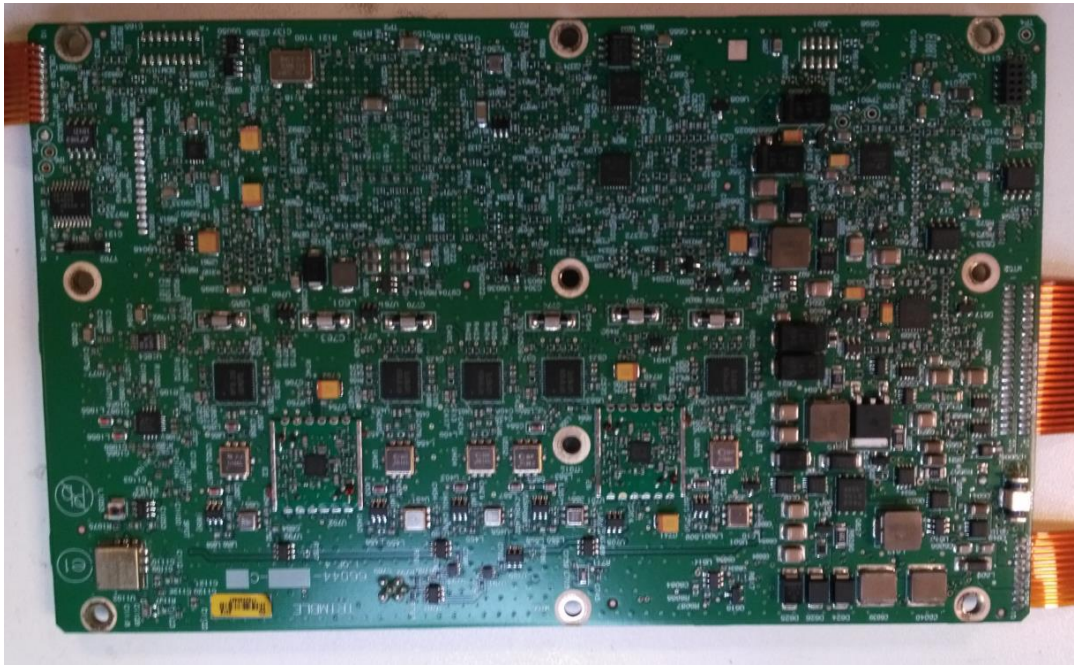

## SPS855 External Photos

### Main Board:

TI BT module: