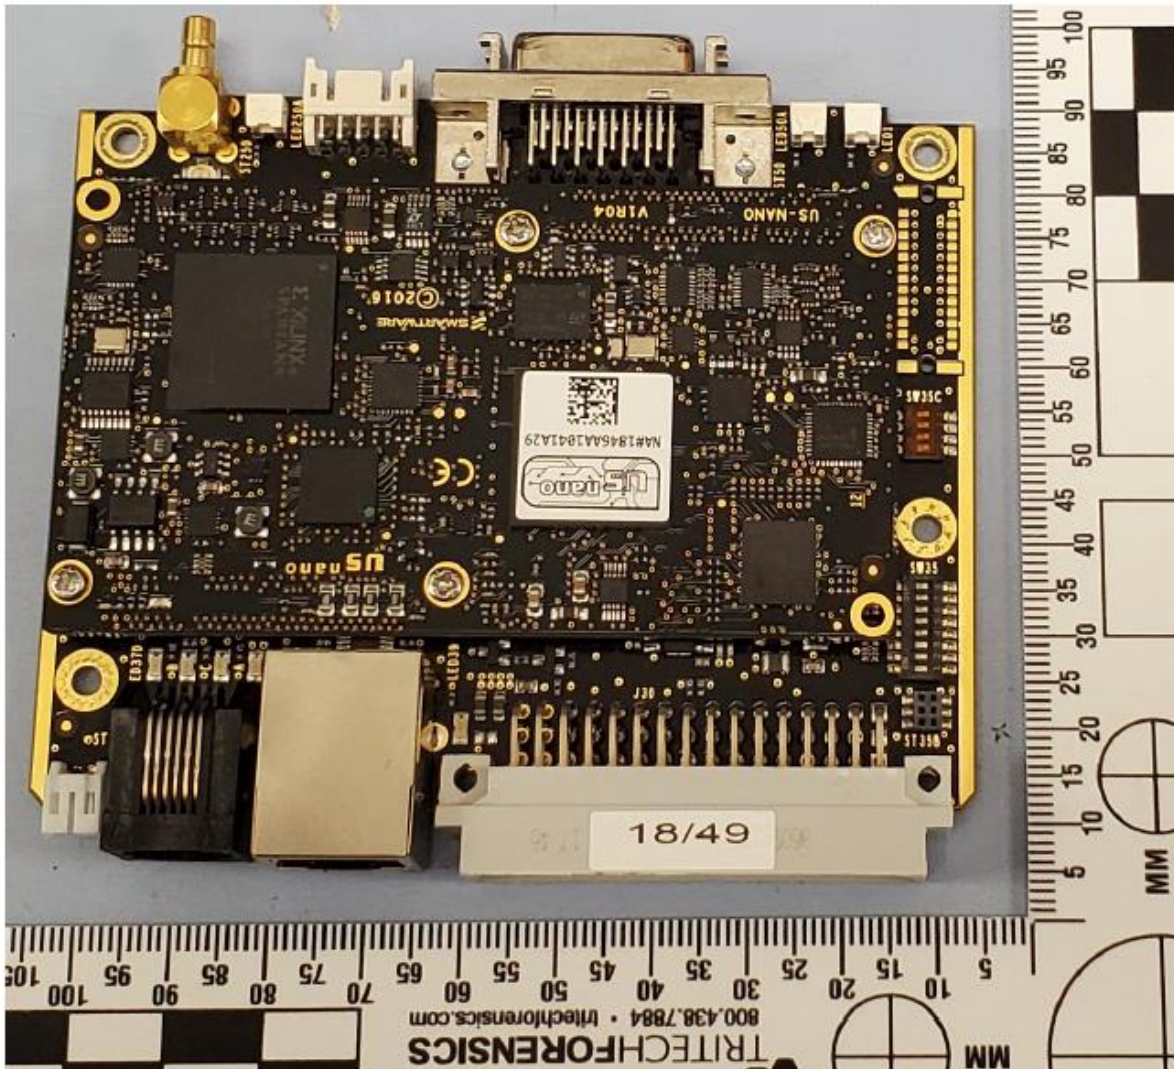

HID ELEMENT X002600 internal photos

Encoder module Smartware® USN1se-1M radio, top side

Encoder module Smartware® USN1se-1M radio, bottom side

Encoder module Smartware® USN1se-1M radio, edge 1

Encoder module Smartware® USN1se-1M radio, edge 2

Encoder module Smartware® T73x42x2 antenna

Encoder module Smartware® T73x42x2 antenna mounted location

Input hopper OMNIKEY 5127CK MINI, top side

Input hopper OMNIKEY 5127CK MINI, bottom side

Input hopper OMNIKEY 5127CK MINI, edge 1

Input hopper OMNIKEY 5127CK MINI, edge 2

Input hopper OMNIKEY 5127CK MINI, edge 3

Input hopper OMNIKEY 5127CK MINI, edge 4

Input hopper OMNIKEY 5127CK SI, top side

Input hopper OMNIKEY 5127CK SI, bottom side

Input hopper OMNIKEY 5127CK SI, edge 1

Input hopper OMNIKEY 5127CK SI, edge 2

Input hopper OMNIKEY 5127CK SI, edge 3

Input hopper OMNIKEY 5127CK SI, edge 4