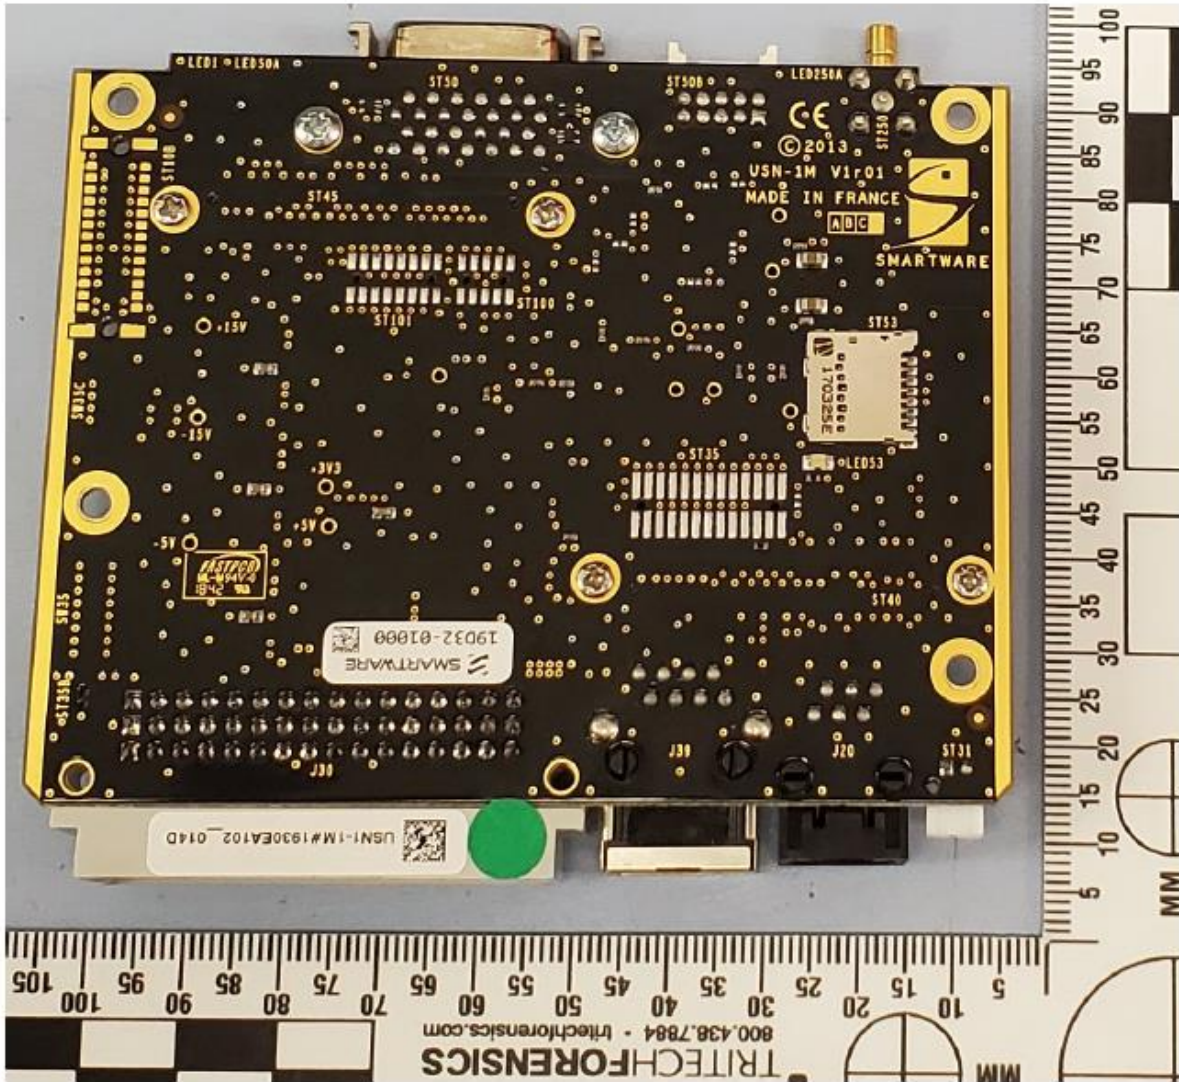

HID ELEMENT X002600 internal photos

Encoder module Smartware® USN1se-1M radio, top side

Encoder module Smartware® USN1se-1M radio, bottom side

Encoder module Smartware® USN1se-1M radio, edge 1

Encoder module Smartware® USN1se-1M radio, edge 2

Encoder module Smartware® T73x42x2 antenna

Encoder module Smartware® T73x42x2 antenna mounted location

Input hopper OMNIKEY 5127CK MINI, top side

Input hopper OMNIKEY 5127CK MINI, bottom side

Input hopper OMNIKEY 5127CK MINI, edge 1

Input hopper OMNIKEY 5127CK MINI, edge 2

Input hopper OMNIKEY 5127CK MINI, edge 3

Input hopper OMNIKEY 5127CK MINI, edge 4

Input hopper OMNIKEY 5127CK SI, top side

Input hopper OMNIKEY 5127CK SI, bottom side

Input hopper OMNIKEY 5127CK SI, edge 1

Input hopper OMNIKEY 5127CK SI, edge 2

Input hopper OMNIKEY 5127CK SI, edge 3

Input hopper OMNIKEY 5127CK SI, edge 4