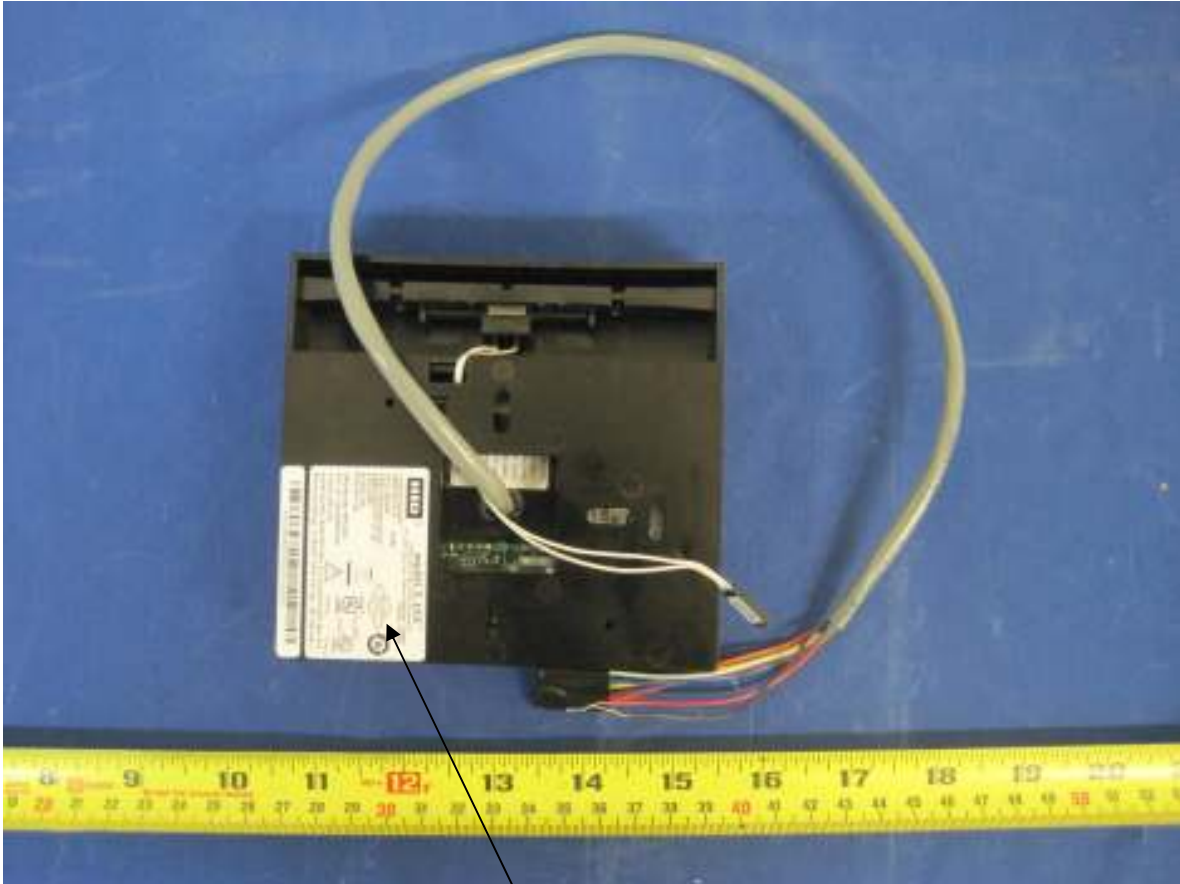

SRD Model: RMP40C  
FCC ID: JQ6-RMP40C  
IC: 2236B-RMP40C  
Indoor use only  
Install Guide: 6412-901 Rev A.x  
Electrical ratings: 5-16V  $\overline{\overline{=}}$  STNBY 70 mA  
Pk 181 mA

© 2001-2010 HID Global Corporation  
All rights reserved - Patents:5952935,7439860  
6220CKX000B 7124943,7439862  
RMP40CKXN  
17 10 - 000481  
CRE11RDR4A02-XX.XX  
2240-0900  
6300-547-XX

SRD Model: RM40C  
FCC ID: JQ6-RMP40C  
IC: 2236B-RMP40C  
Indoor use only  
Install Guide: 6412-901 Rev A.x  
Electrical ratings: 5-16V  $\overline{\overline{=}}$  STNBY 70 mA  
Pk 181 mA

**HID**® *multiCLASS*®