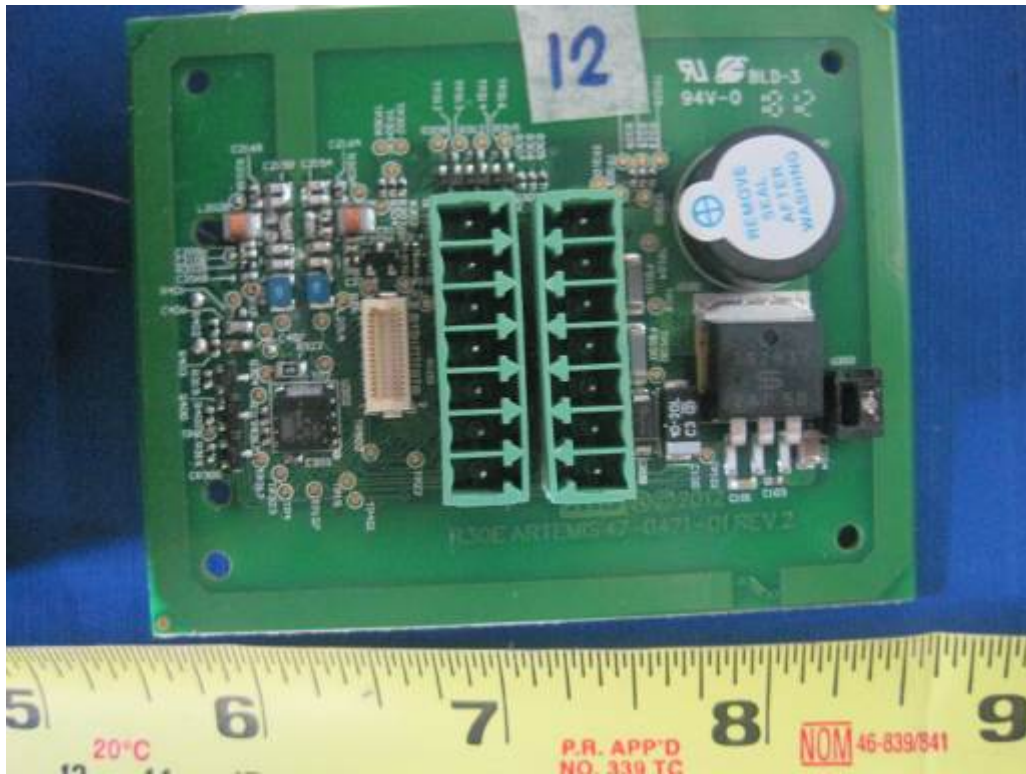

RP30E

125kHz antennae