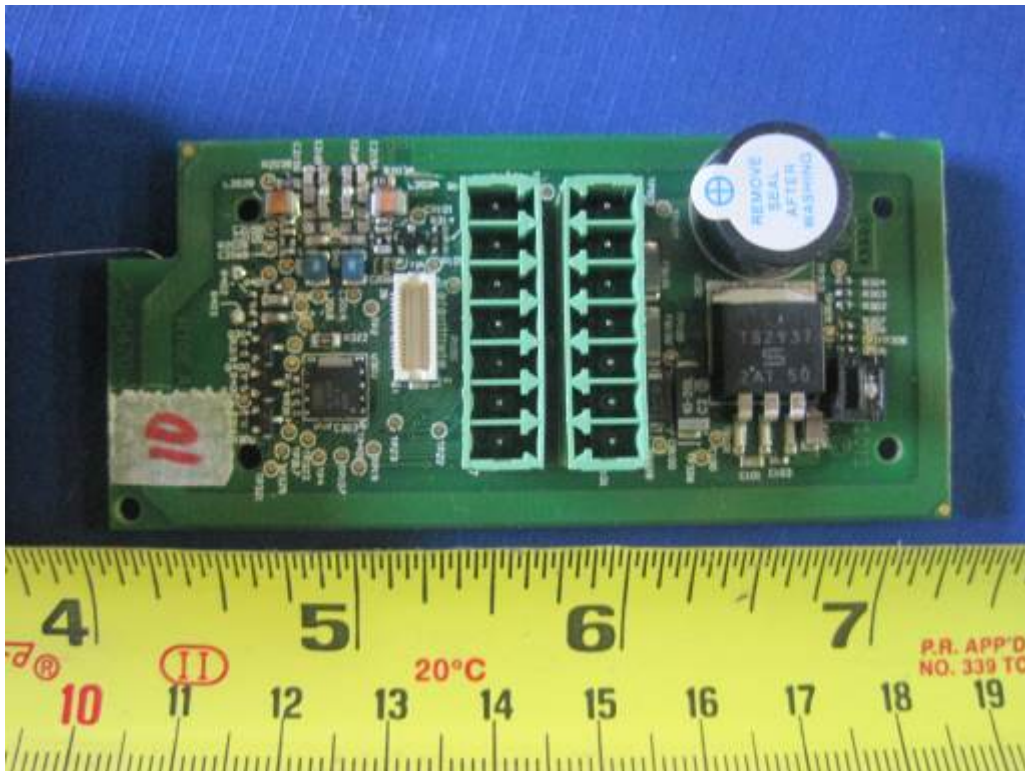

RP10E

125kHz antennae