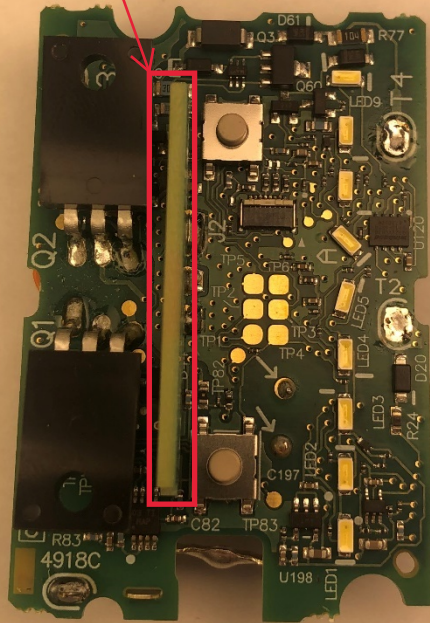

Antenna

Antenna

Antenna

Antenna

Antenna

Antenna

Antenna

SCT20  
94V-0 20-48  
20-16-40  
470-4963C

105°C MA105  
10µFET 1930V

Antenna

Antenna

SC141 20-38  
94Y-0 20-1165

4944B