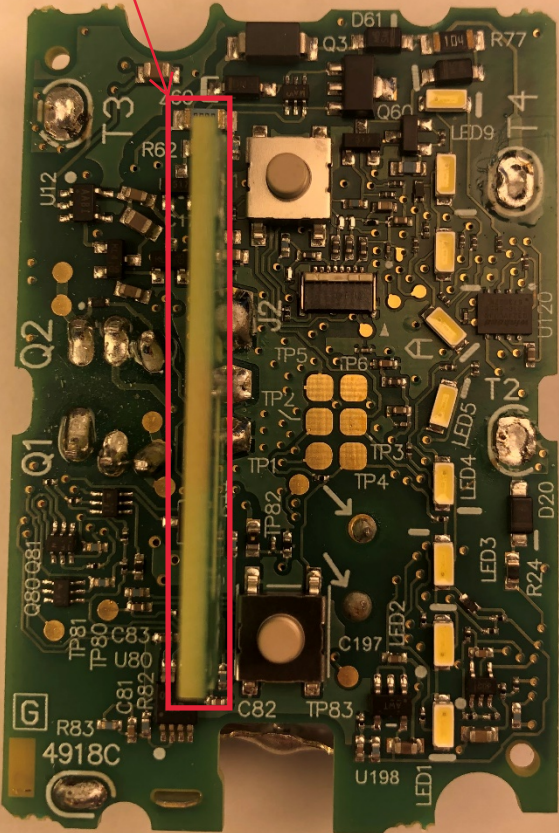

Antenna

Antenna

Antenna

Antenna

Antenna

Antenna

Antenna

SCT20  
94V-0 20-48  
20-16-40  
470-4963C

105°C MA105  
10µFET 1930V

Antenna

Antenna

SC141 20-38  
94Y-0 20-1165

4944B