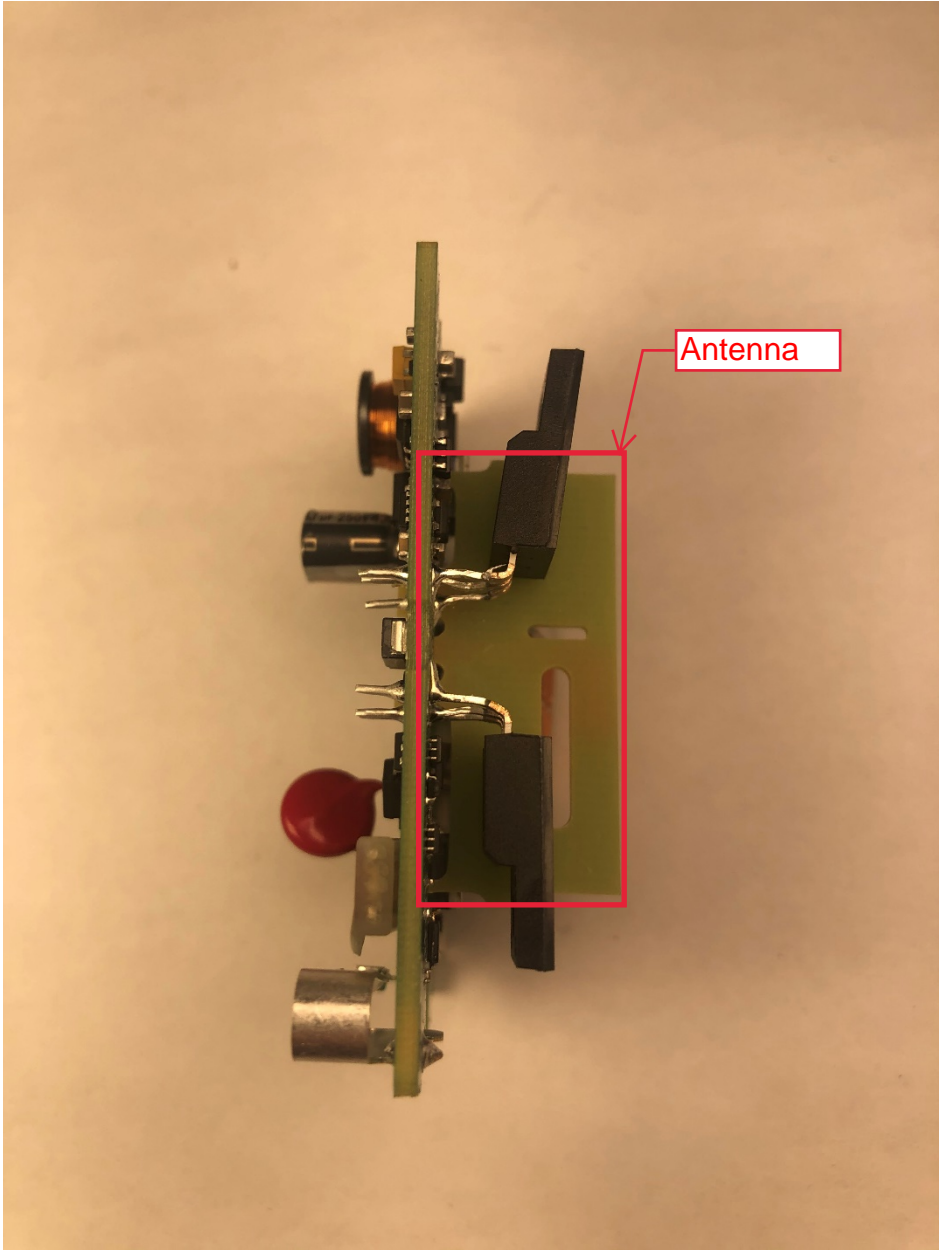

Antenna

Antenna

Antenna

Antenna

Antenna

Antenna

Antenna

SCT20  
94V-0 20-48  
20-16-40  
470-4963C

105°C MA105  
10µFET 1930V

Antenna

Antenna

SC141 20-38  
94Y-0 20-1165

4944B