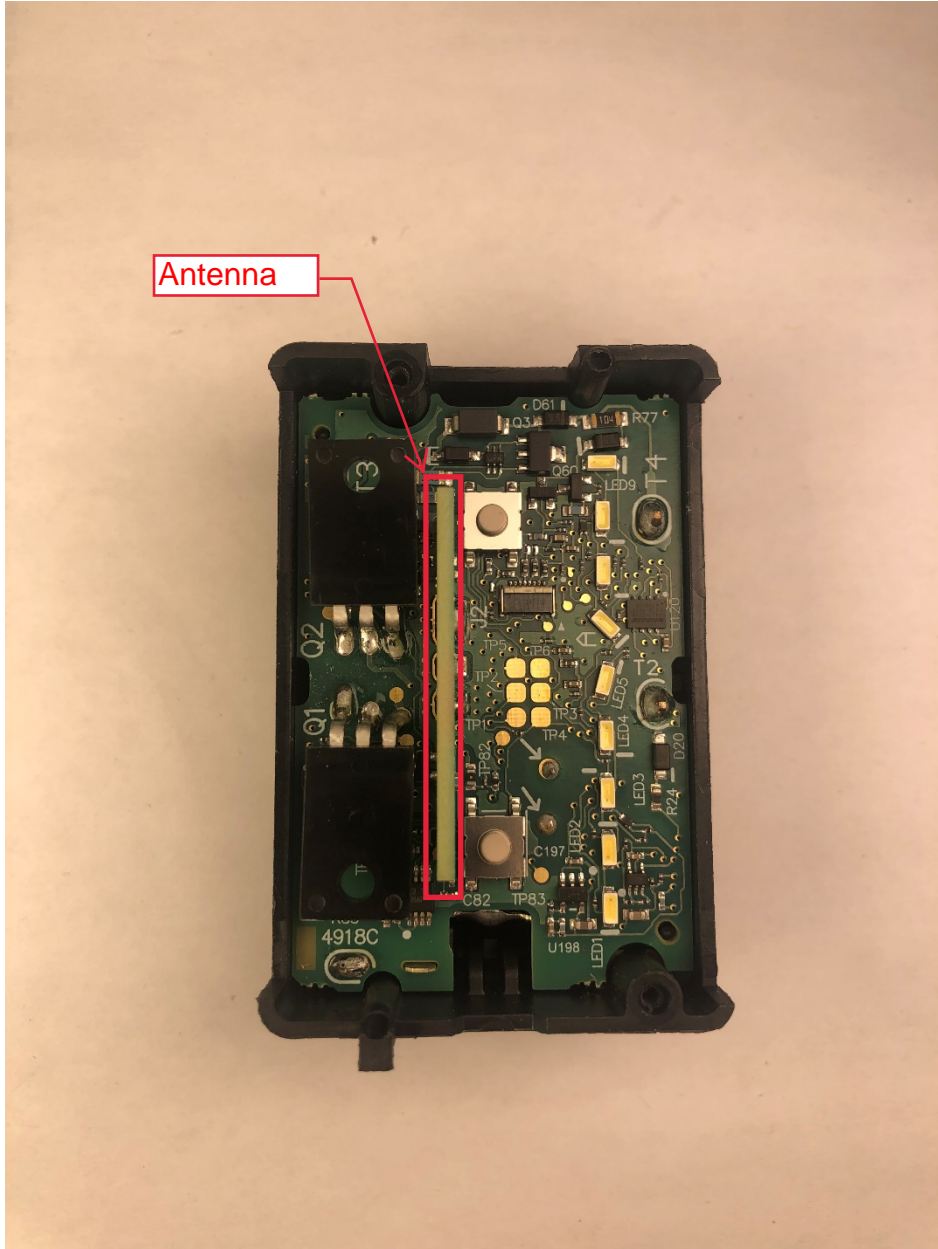

Antenna

Antenna

Antenna

Antenna

Antenna

Antenna

Antenna

SCT20  
94V-0 20-48  
20-16-40  
470-4963C

105°C MA105  
10µFET 1930V

Antenna

Antenna

SC141 20-38  
94Y-0 20-1165

4944B