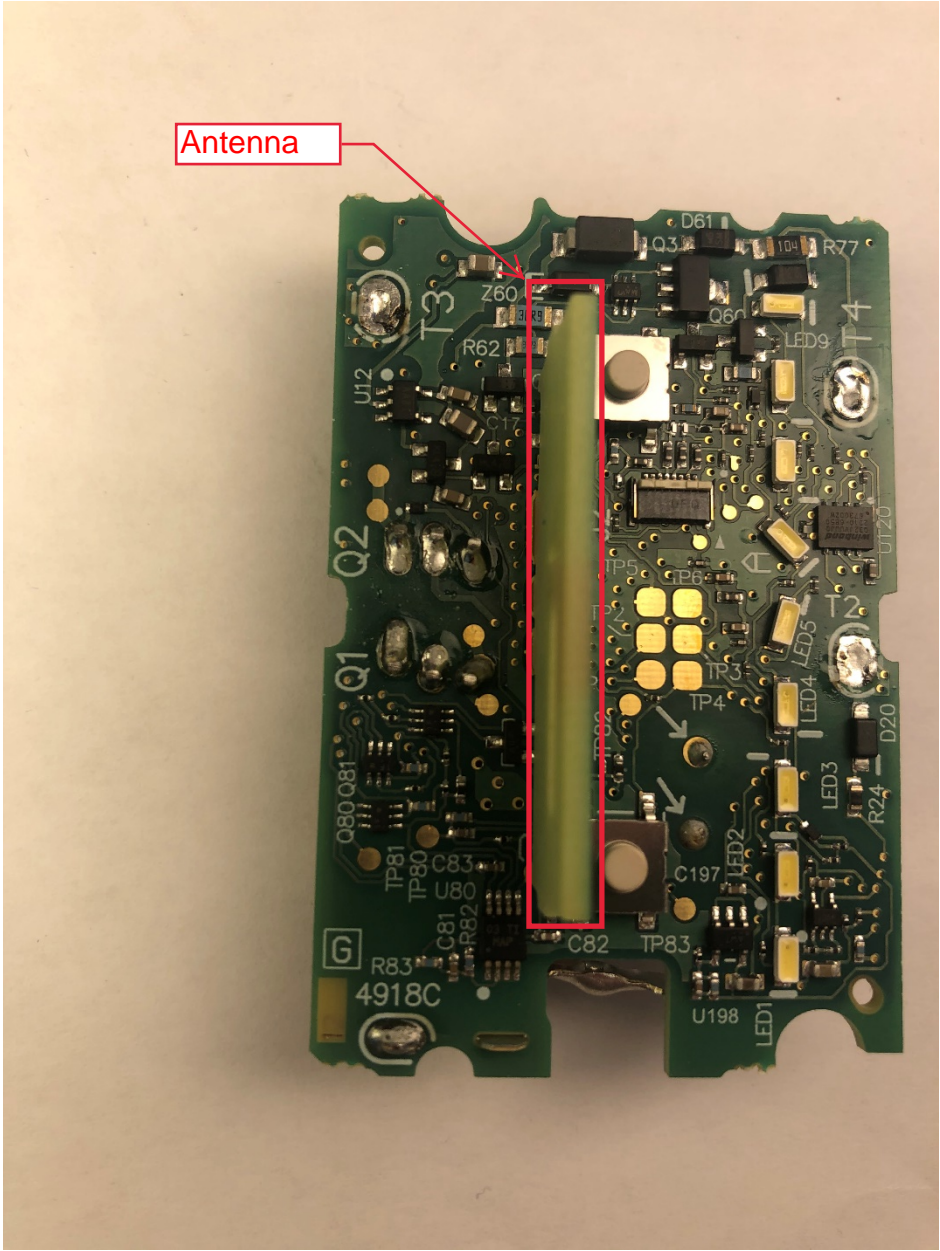

Antenna

Antenna

Antenna

Antenna

Antenna

Antenna

Antenna

SCT20  
94V-0 20-48  
20-16-40  
470-4963C

105°C MA105  
10µFET 1930V

Antenna

Antenna

SC141 20-38  
94Y-0 20-1165

4944B