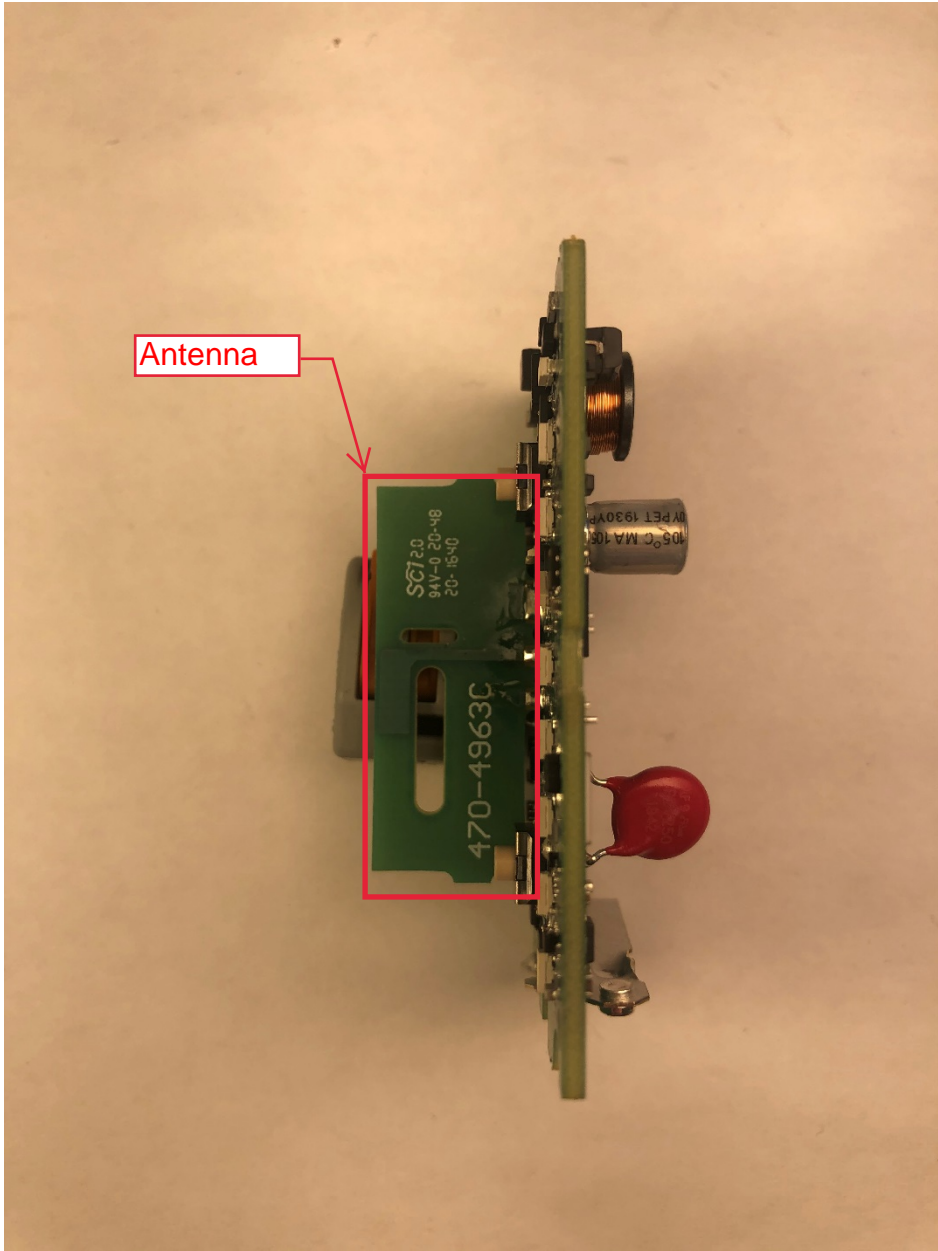

Antenna

Antenna

Antenna

Antenna

Antenna

Antenna

Antenna

SCT20  
94V-0 20-48  
20-16-40  
470-4963C

105°C MA105  
10µFET 1930V

Antenna

Antenna

SC141 20-38  
94Y-0 20-1165

4944B