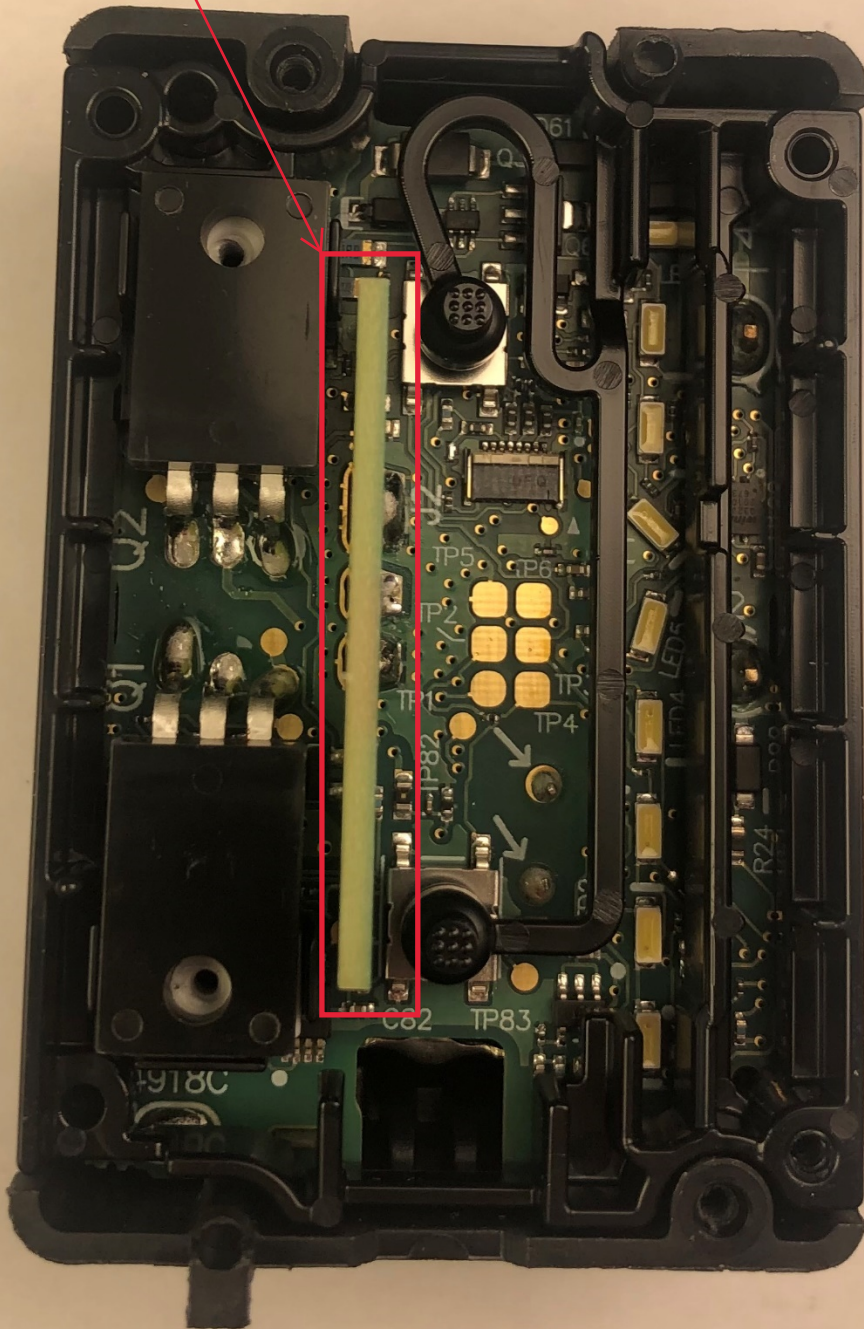

Antenna

Antenna

Antenna

Antenna

Antenna

Antenna

Antenna

SCT20  
94V-0 20-48  
20-16-40  
470-4963C

105°C MA105  
10µFET 1930V

Antenna

Antenna

SC141 20-38  
94Y-0 20-1165

4944B