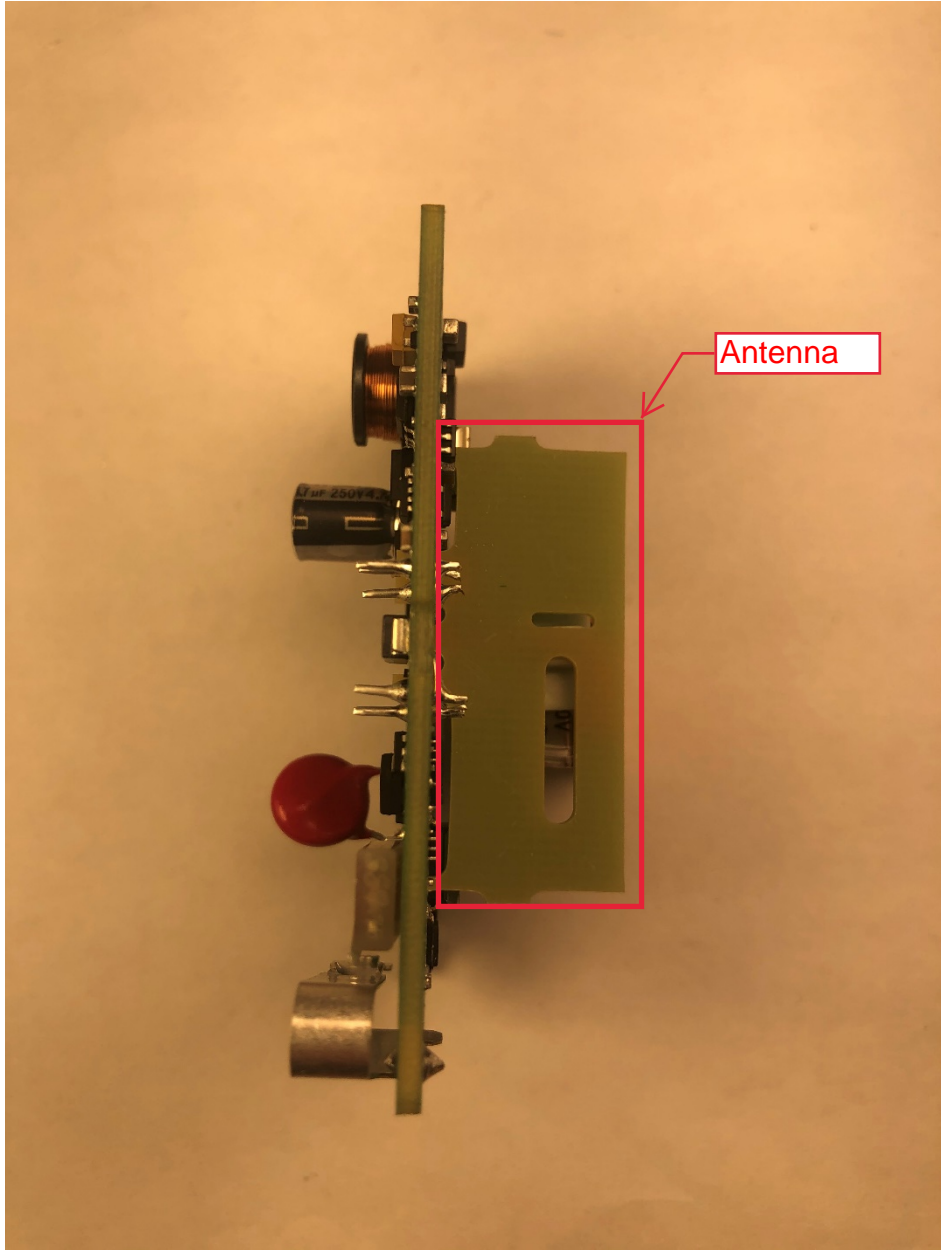

Antenna

Antenna

Antenna

Antenna

Antenna

Antenna

Antenna

SCT20  
94V-0 20-48  
20-16-40  
470-4963C

105°C MA105  
10µFET 1930V

Antenna

Antenna

SC141 20-38  
94Y-0 20-1165

4944B