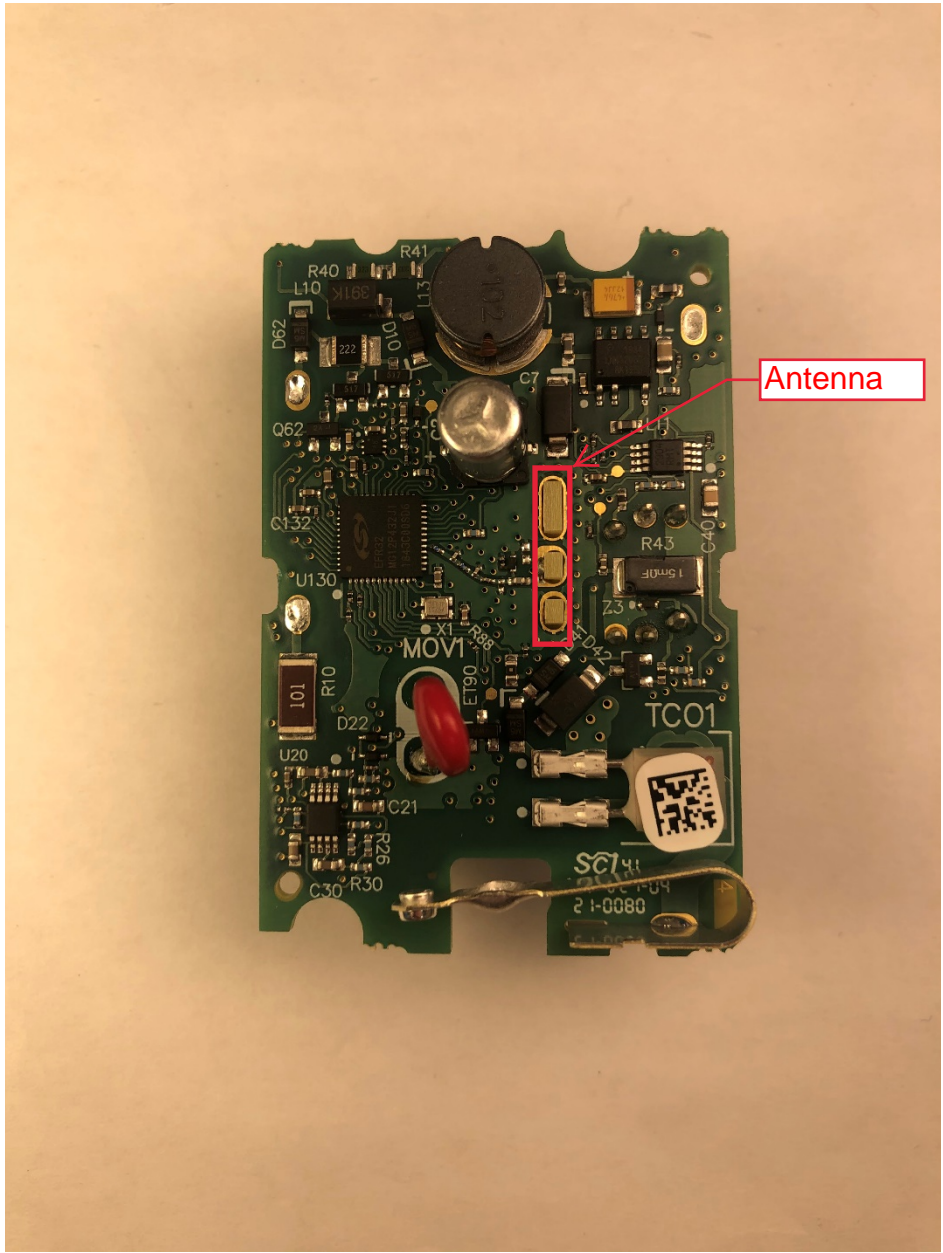

Antenna

Antenna

Antenna

Antenna

Antenna

Antenna

Antenna

SCT20  
94V-0 20-48  
20-16-40  
470-4963C

105°C MA105  
10µFET 1930V

Antenna

Antenna

SC141 20-38  
94Y-0 20-1165

4944B