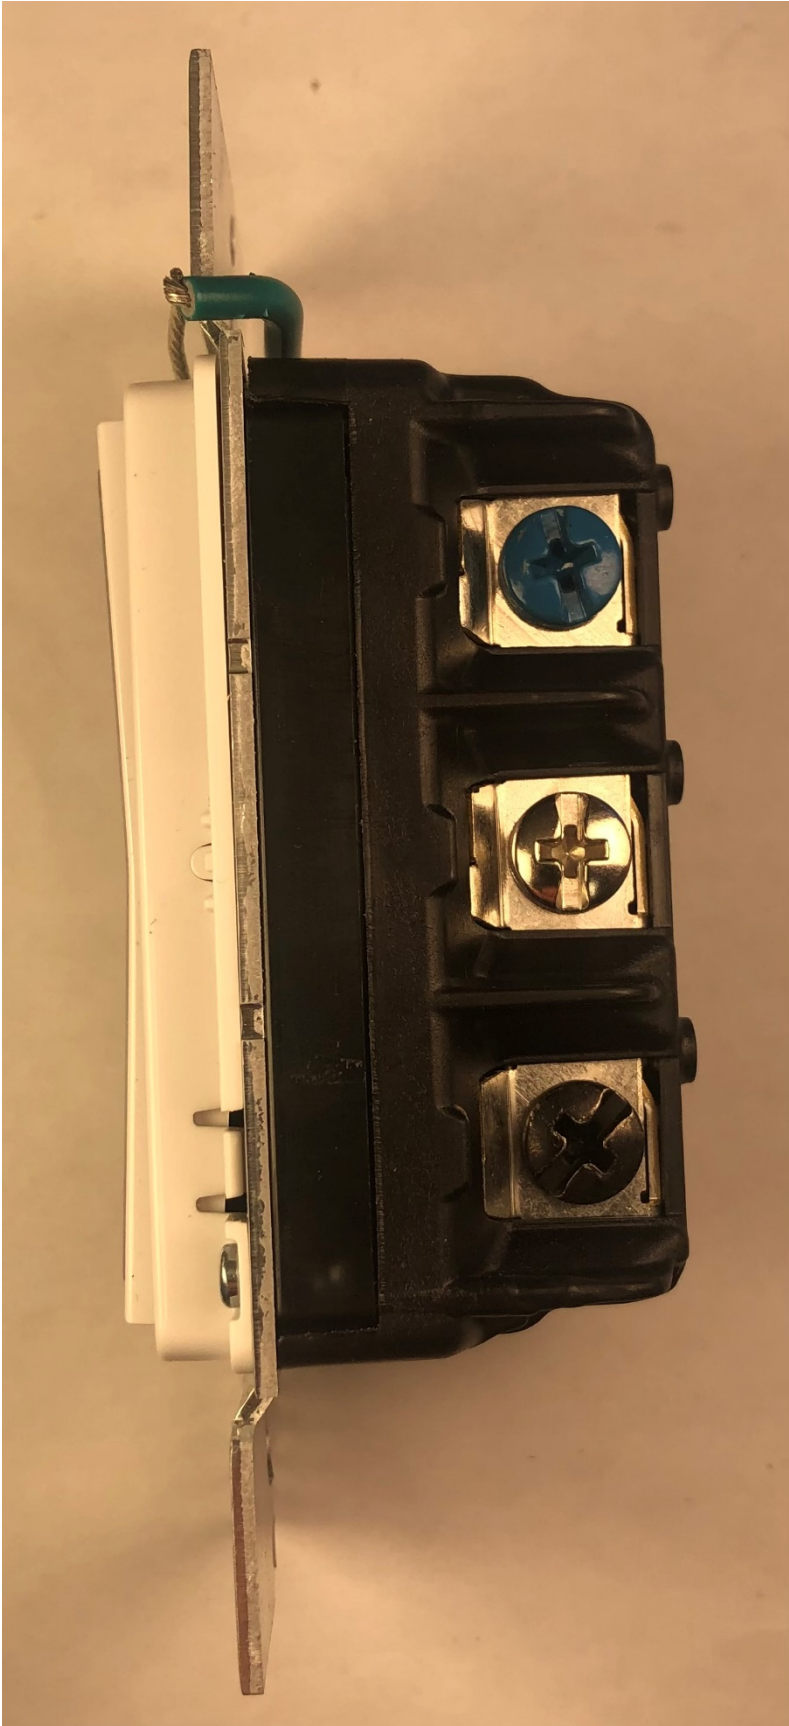

LUTRON

Coopersburg, PA

844.588.7661

lutron.com

120V~50/60Hz

5838

LISTED  
Up

0.823mm (2) E9/498 (BI) SA AWM IUL121420

LUTRON

OE5

INC/ HAL / ELV  
500 W

MLV or δ · OU  
400 VA

CFL, LED 250 W

TURN OFF POWER  
ARRÊTEZ LE COURANT

PUSH IN TO  
RELEASE WIRE  
POUR DÉGAGER  
LE FIL

SIDE WIRE TERMINALS  
#14-12AWG BORNES A VS  
LATERALES #14-12AWG

PUSH-IN #14AWG SOLID  
WIRE ONLY FOR 15 A  
BRANCH CIRCUIT ONLY  
ENFONCER SEULEMENT  
UN FIL MASSIF #14AWG  
SEULEMENT POUR CIR-  
CUIT DE DERIVATION 15 A

CABAROT DE  
DÉNUDAGE

6 TRÔ GALGE