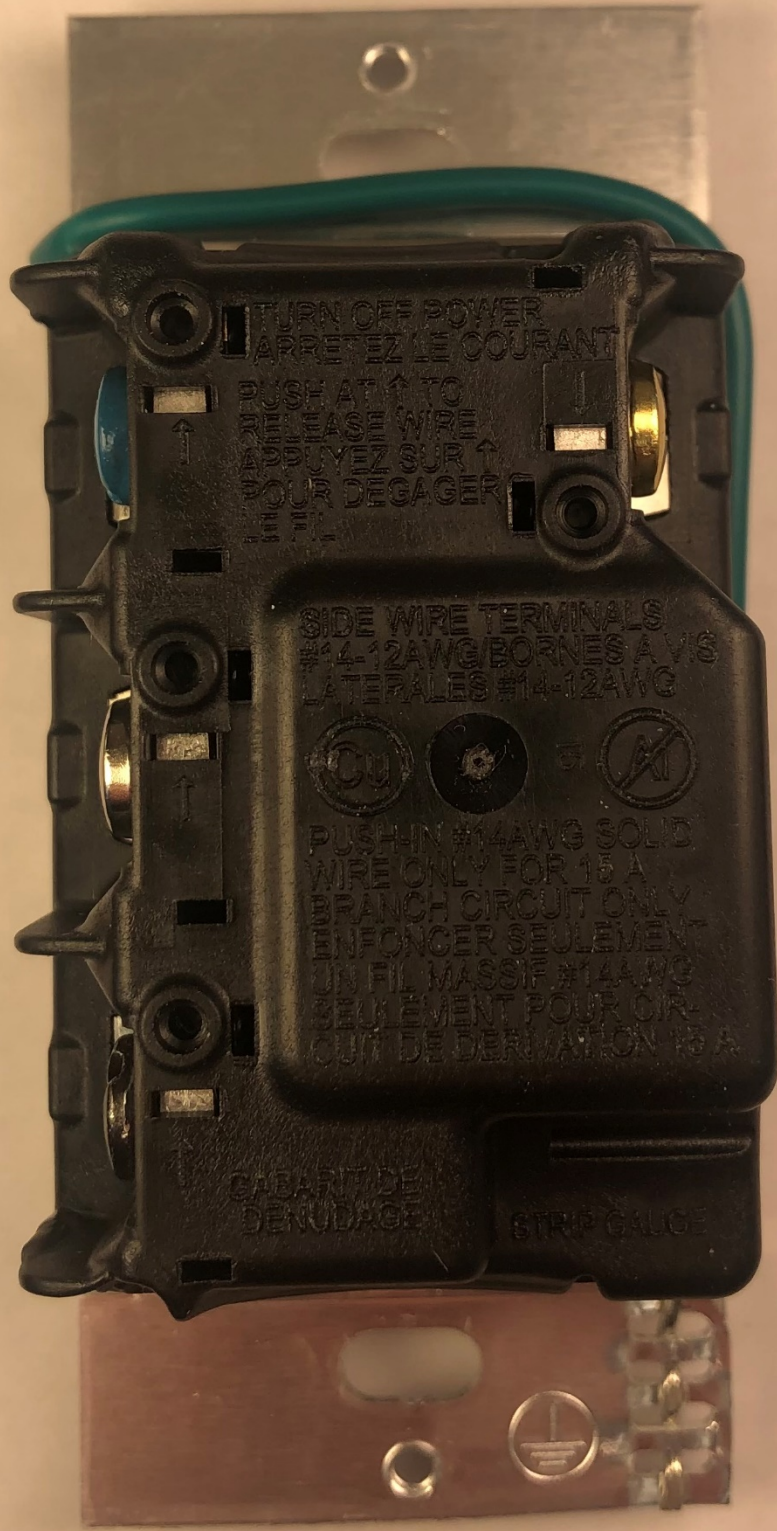

LUTRON

Coopersburg, PA

844.588.7661

lutron.com

120V~50/60Hz

5838

LISTED  
Up

0.823mm (2) E9/498 (BI) SA AWM IUL121420

LUTRON

OE5

INC/ HAL / ELV  
500 W

MLV or δ · OU  
400 VA

CFL, LED 250 W

TURN OFF POWER  
ARRÊTEZ LE COURANT

PUSH IN TO  
RELEASE WIRE  
POUR DÉGAGER  
LE FIL

SIDE WIRE TERMINALS  
#14-12AWG BORNES A VS  
LATERALES #14-12AWG

PUSH-IN #14AWG SOLID  
WIRE ONLY FOR 15 A  
BRANCH CIRCUIT ONLY  
ENFONCER SEULEMENT  
UN FIL MASSIF #14AWG  
SEULEMENT POUR CIR-  
CUIT DE DERIVATION 15 A

CABAROT DE  
DÉNUDAGE

6 TRÔ GALGE