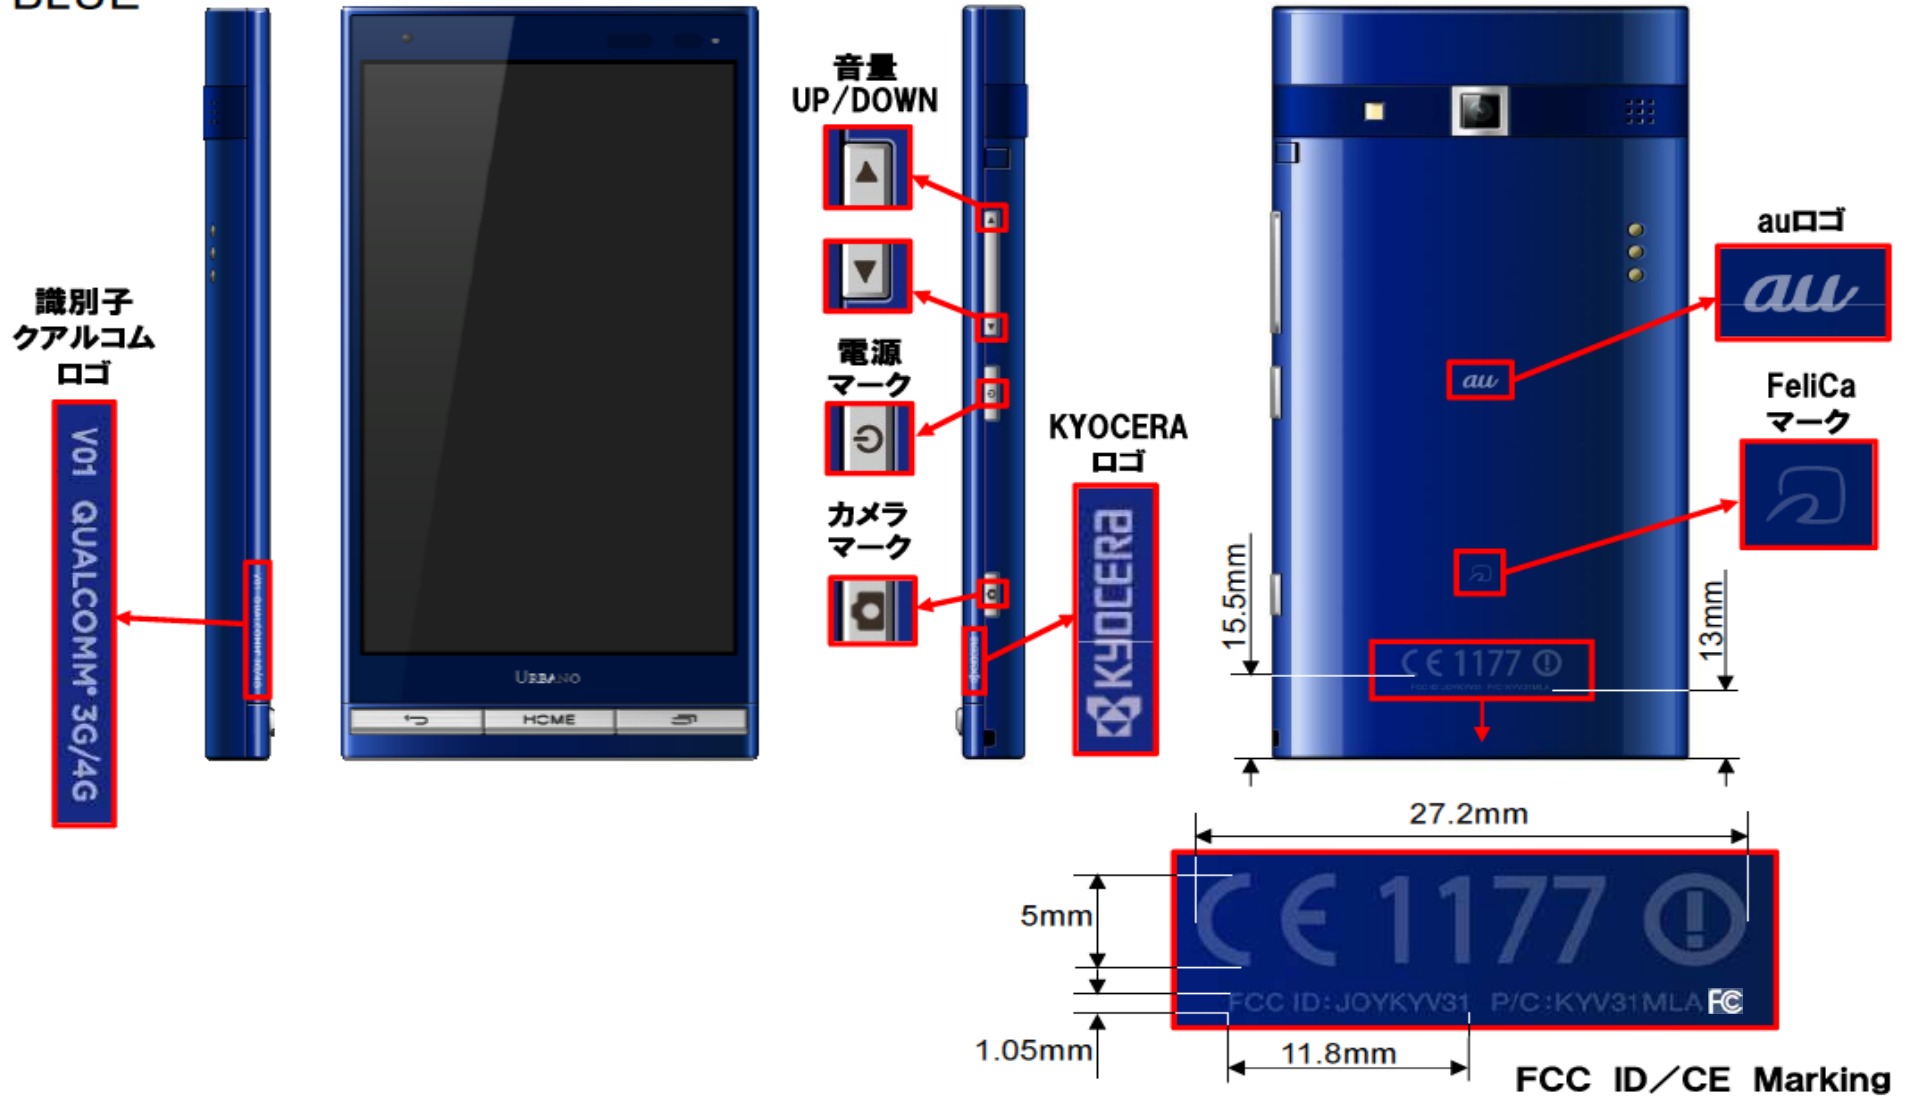

# KYV31 FCC ID / CE Mark

BLUE

# KYV31 Label

THE NEW VALUE FRONTIER