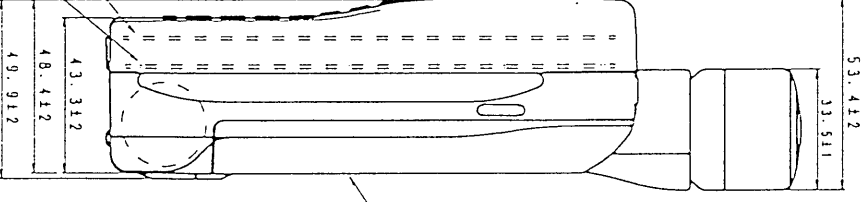

Single Mode IRIDIUM Handset
SS-66K External View

(Current Model)

1	Antenna
2	Incoming call LED
3	Recharge LED
4	Speaker
5	LCD panel
6	Soft 1 key
7	Soft 2 key
8	Up key
9	Confirm key
10	Start/Redial key
11	Power/End key
12	Down key
13	Dial key
14	Memo key
15	Clear Number key
16	Microphone
17	Ringer speaker
18	10 terminals
19	Main board
20	RF board
21	Battery pack
22	Equipment label
23	SIM card holder
24	BATT. Terminals
25	Special screw A (M2x3)
26	Special screw B (M2x10)
27	Special screw C (M2x2.2)
28	Special screw D (M2x4)

UNIT: mm

DATE	REV	BY	CHK	DATE	REV	BY	CHK
MM	MM	MM	MM	MM	MM	MM	MM
3RD	3RD	3RD	3RD	3RD	3RD	3RD	3RD
External View