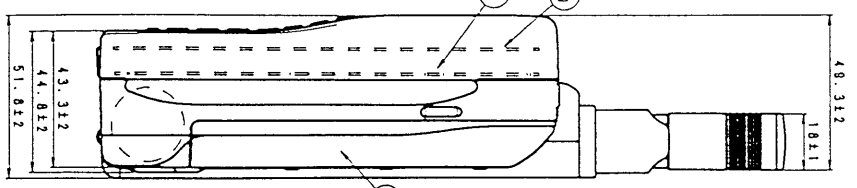

UNIT: mm
WEIGHT: Appr. 390g
(including the battery)
VOLUME: Appr. 443cc

PARTIAL		DATE		BY	
ABS	98.05.20	98.05.17	98.05.12	98.05.12	98.05.12
DATE	98.05.17	98.05.12	98.05.12	98.05.12	98.05.12
DATE	98.05.12	98.05.12	98.05.12	98.05.12	98.05.12
DATE	98.05.12	98.05.12	98.05.12	98.05.12	98.05.12
DATE	98.05.12	98.05.12	98.05.12	98.05.12	98.05.12
DATE	98.05.12	98.05.12	98.05.12	98.05.12	98.05.12
DATE	98.05.12	98.05.12	98.05.12	98.05.12	98.05.12
DATE	98.05.12	98.05.12	98.05.12	98.05.12	98.05.12
DATE	98.05.12	98.05.12	98.05.12	98.05.12	98.05.12