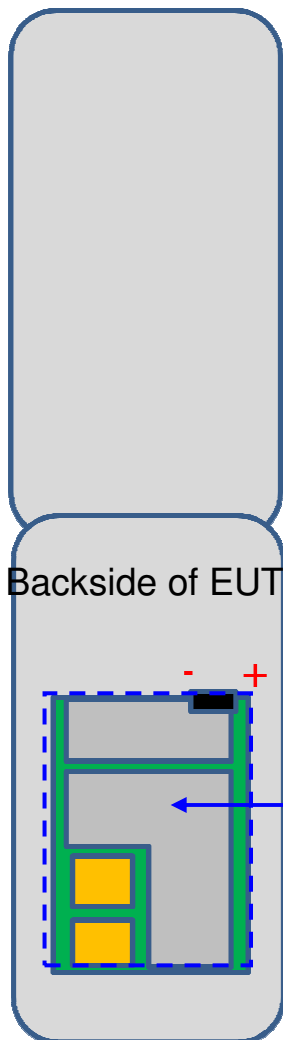

KA73

< Spec >

FCC ID : JOYKA73

< Location >

KA73
FCC ID: JOYKA73 **FC** 製造元: 京セラ株式会社

CE 1177
IMEI: *****

警告 航空機内での利用は各社の指示に従ってください。
このシールをはがさないでください。

【カードの取り付けかた】
①カバーをスライドさせてから開く。
②カバーにカードを挿入する。
③カバーを閉じてロックする。

auNano Card 04

microSD-eUJカード