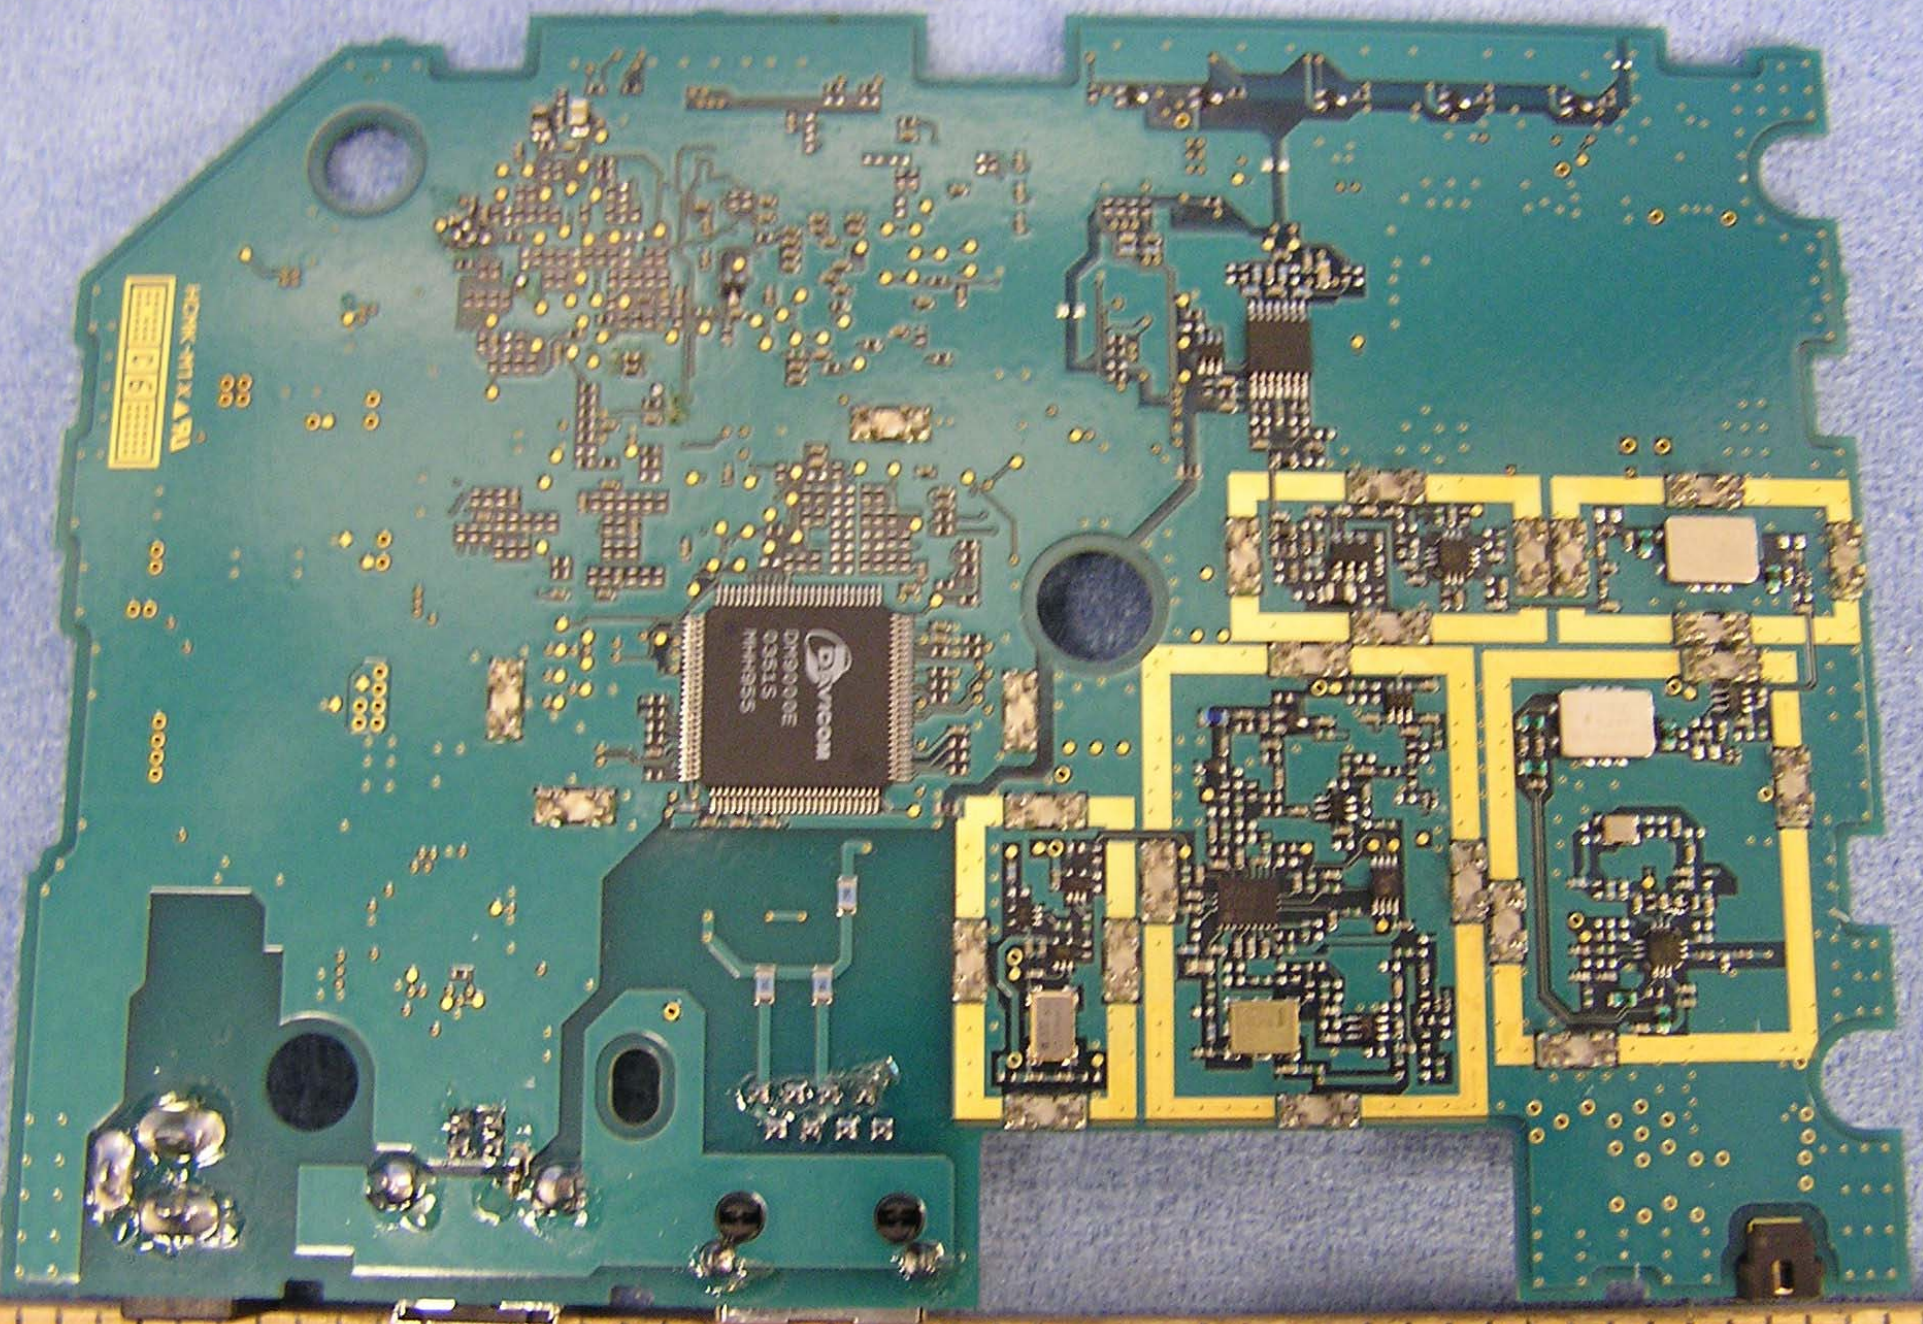

ArrayComm.  
iBurst  
PBM1000  
Physical Layer  
K46964.1  
0406

6000  
43

6000  
43

6000  
43

MCH

6000  
43

T054  
F421

02K

PBMG8002A

25 26 27 28 29 30 31

03313  
DYNACOM  
M49855

DYNACOM  
DMS001E  
03313  
M49855

00000