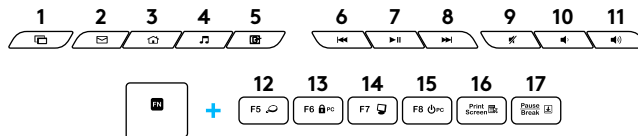

- 1 Vertical scrolling
- 2 Battery LED flashes red when battery power is low
- 3 On/Off slider
- 4 Press down and slide to release battery door
- 5 USB Nano receiver storage

KEYBOARD FEATURES

Hot keys

- 1 Switch applications
- 2 Launch e-mail
- 3 Home
- 4 Launch media player
- 5 Show desktop
- 6 Previous track
- 7 Play/pause
- 8 Next track
- 9 Mute
- 10 Volume down
- 11 Volume up

CONFIGURATION

? www.logitech.com/support/mk335

FONCTIONS DE LA SOURIS

- 1 Défilement vertical
- 2 Le témoin lumineux clignote en rouge lorsque le niveau de charge de la pile est faible
- 3 Curseur de marche/arrêt
- 4 Appuyez et faites glisser pour retirer le compartiment des piles
- 5 Réceptacle pour nano-récepteur USB