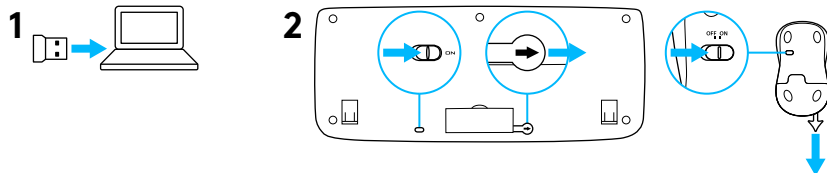

SETUP

? www.logitech.com/support/mk335