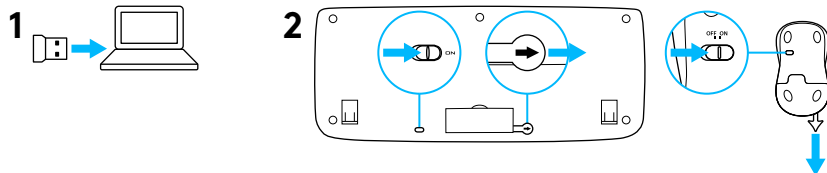

FN keys

To use the FN function, press and hold the FN key, and then press the F-key you want to use.

- 12 Search
- 13 Lock PC
- 14 My computer
- 15 PC sleep
- 16 Contextual menu
- 17 Scroll lock

UNIFYING

Logitech® Unifying technology connects up to six compatible Logitech mice and keyboards to the same receiver, using only one USB port for multiple devices.

To learn more, visit:
www.logitech.com/support/unifying

CONFIGURATION

? www.logitech.com/support/mk335

FONCTIONS DE LA SOURIS

- 1 Défilement vertical
- 2 Le témoin lumineux clignote en rouge lorsque le niveau de charge de la pile est faible
- 3 Curseur de marche/arrêt
- 4 Appuyez et faites glisser pour retirer le compartiment des piles
- 5 Réceptacle pour nano-récepteur USB