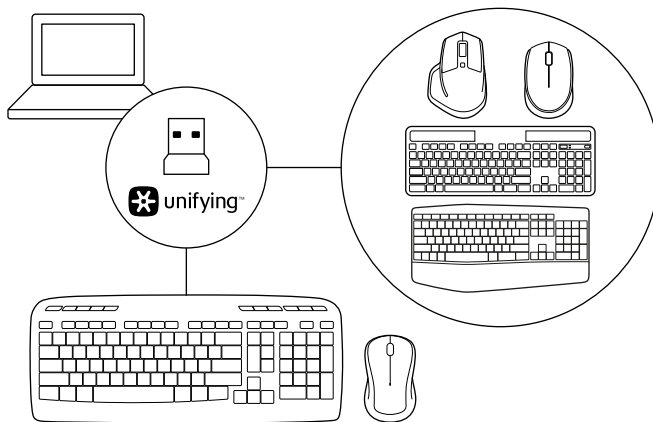

FN keys

To use the FN function, press and hold the FN key, and then press the F-key you want to use.

- 12 Search
- 13 Lock PC
- 14 My computer
- 15 PC sleep
- 16 Contextual menu
- 17 Scroll lock

UNIFYING

Logitech® Unifying technology connects up to six compatible Logitech mice and keyboards to the same receiver, using only one USB port for multiple devices.

To learn more, visit:
www.logitech.com/support/unifying

CONFIGURATION

? www.logitech.com/support/mk335

FONCTIONS DE LA SOURIS

- 1 Défilement vertical
- 2 Le témoin lumineux clignote en rouge lorsque le niveau de charge de la pile est faible
- 3 Curseur de marche/arrêt
- 4 Appuyez et faites glisser pour retirer le compartiment des piles
- 5 Réceptacle pour nano-récepteur USB