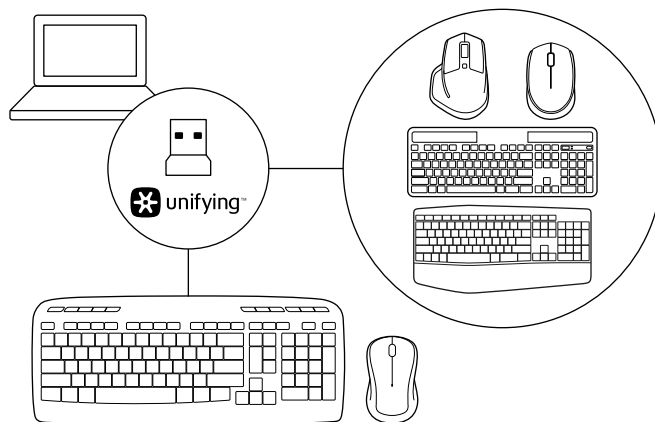

Logitech® Unifying technology connects up to six compatible Logitech mice and keyboards to the same receiver, using only one USB port for multiple devices.

To learn more, visit:
www.logitech.com/support/unifying

FONCTIONS DU CLAVIER

Touches de raccourci

- 1 Changement d'application
- 2 Lancement de la messagerie électronique
- 3 Accueil
- 4 Lancement du lecteur multimédia
- 5 Afficher le bureau
- 6 Piste précédente
- 7 Lecture/pause
- 8 Piste suivante
- 9 Sourdine
- 10 Volume -
- 11 Volume +

Touches FN

Pour utiliser la fonction FN, appuyez sur la touche FN sans la relâcher, puis sur la touche F de votre choix.

- 12 Recherche
- 13 Verrouillage de l'ordinateur
- 14 Poste de travail
- 15 Mode veille du PC
- 16 Menu contextuel
- 17 Verrouillage du défilement

UNIFYING

La technologie Logitech® Unifying permet de connecter jusqu'à six claviers et souris Logitech compatibles au même récepteur, le tout avec un seul port USB.

Pour en savoir plus, visitez le site:
www.logitech.com/support/unifying