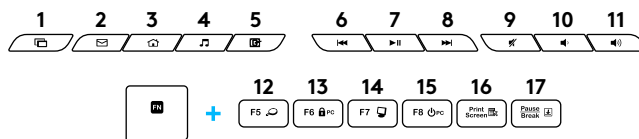

CONFIGURATION

? www.logitech.com/support/mk335

FONCTIONS DE LA SOURIS

- 1 Défilement vertical
- 2 Le témoin lumineux clignote en rouge lorsque le niveau de charge de la pile est faible
- 3 Curseur de marche/arrêt
- 4 Appuyez et faites glisser pour retirer le compartiment des piles
- 5 Réceptacle pour nano-récepteur USB

FONCTIONS DU CLAVIER

Touches de raccourci

- 1 Changement d'application
- 2 Lancement de la messagerie électronique
- 3 Accueil
- 4 Lancement du lecteur multimédia
- 5 Afficher le bureau
- 6 Piste précédente
- 7 Lecture/pause
- 8 Piste suivante
- 9 Sourdine
- 10 Volume -
- 11 Volume +