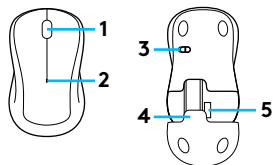

MOUSE FEATURES

1. 1 Vertical scrolling
2. 2 Battery LED flashes red when battery power is low
3. 3 On/Off slider
4. 4 Press down and slide to release battery door
5. 5 USB Nano receiver storage