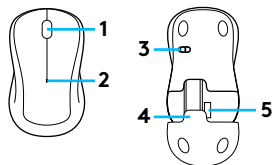

CONFIGURATION

? www.logitech.com/support/mk335

FONCTIONS DE LA SOURIS

- 1 Défilement vertical
- 2 Le témoin lumineux clignote en rouge lorsque le niveau de charge de la pile est faible
- 3 Curseur de marche/arrêt
- 4 Appuyez et faites glisser pour retirer le compartiment des piles
- 5 Réceptacle pour nano-récepteur USB