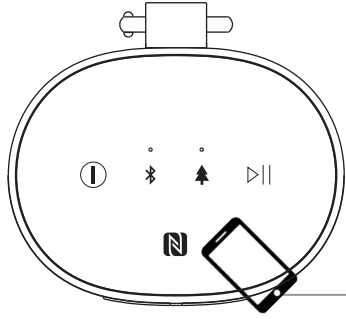

GET TO KNOW YOUR EVERBOOM
GET TO KNOW YOUR EVERBOOM
GET TO KNOW YOUR EVERBOOM

N Touch "N" to connect with an NFC-compatible device* or switch to another user.
Appuie sur "N" pour connecter un dispositif compatible NFC* ou changer d'utilisateur.
Toca "N" para conectar un dispositivo compatible con NFC* o cambiar de usuario.
*NFC-compatible smartphones with *Android 8.0* or later
*Smartphones compatibles NFC sous *Android 8.0* ou une version ultérieure
*Smartphones compatibles con NFC con *Android 8.0* o posteriores

I **POWER**
POWER
POWER
On/Off.
On/Off.
On/Off.

A **OUTDOOR BOOST**
OUTDOOR BOOST
OUTDOOR BOOST
On/Off.
On/Off.
On/Off.

B **BLUETOOTH PAIRING**
BLUETOOTH PAIRING
BLUETOOTH PAIRING
2 sec | sec | sec

P **MAGIC BUTTON**
MAGIC BUTTON
MAGIC BUTTON
x 1 Play/Pause | Play/Pause | Play/Pause
x 2 Skip | Skip | Skip
x 3 Rewind | Rewind | Rewind
Long press to use MAGIC BUTTON to control your music.
Pression longue pour utiliser le MAGIC BUTTON pour contrôler ta musique.
Pulsación larga para usar MAGIC BUTTON para controlar la música.

S **SIMULTANEOUSLY PRESS** the "+" / "-" button to check battery level from the indicator.
Short press "+" or "-" to increase / decrease volume.
APPUIE SIMULTANÉMENT sur le bouton "+" / "-" pour vérifier la charge de la batterie sur l'indicateur.
Pression courte sur "+" ou "-" pour augmenter / diminuer le volume.
PRESIONA SIMULTÁNEAMENTE los botones "+" y "-" para comprobar el nivel de carga en el indicador.
Pulsación corta "+" o "-" para aumentar/reducir volumen.