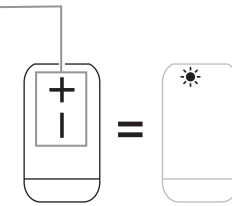

GET TO KNOW YOUR EVERBOOM
GET TO KNOW YOUR EVERBOOM
GET TO KNOW YOUR EVERBOOM

N Touch "N" to connect with an NFC-compatible device* or switch to another user.
Appuie sur "N" pour connecter un dispositif compatible NFC* ou changer d'utilisateur.
Toca "N" para conectar un dispositivo compatible con NFC* o cambiar de usuario.
*NFC-compatible smartphones with *Android 8.0* or later
*Smartphones compatibles NFC sous *Android 8.0* ou une version ultérieure
*Smartphones compatibles con NFC con *Android 8.0* o posteriores

I **POWER**
POWER
POWER
On/Off.
On/Off.
On/Off.

A **OUTDOOR BOOST**
OUTDOOR BOOST
OUTDOOR BOOST
On/Off.
On/Off.
On/Off.

B **BLUETOOTH PAIRING**
BLUETOOTH PAIRING
BLUETOOTH PAIRING
2 sec | sec | sec

P **MAGIC BUTTON**
MAGIC BUTTON
MAGIC BUTTON
x 1 Play/Pause | Play/Pause | Play/Pause
x 2 Skip | Skip | Skip
x 3 Rewind | Rewind | Rewind
Long press to use MAGIC BUTTON to control your music.
Pression longue pour utiliser le MAGIC BUTTON pour contrôler ta musique.
Pulsación larga para usar MAGIC BUTTON para controlar la música.

S **SIMULTANEOUSLY PRESS** the "+" / "-" button to check battery level from the indicator.
Short press "+" or "-" to increase / decrease volume.
APPUIE SIMULTANÉMENT sur le bouton "+" / "-" pour vérifier la charge de la batterie sur l'indicateur.
Pression courte sur "+" ou "-" pour augmenter / diminuer le volume.
PRESIONA SIMULTÁNEAMENTE los botones "+" y "-" para comprobar el nivel de carga en el indicador.
Pulsación corta "+" o "-" para aumentar/reducir volumen.

T **CHARGE YOUR SPEAKER**
CHARGER TON ENCEINTE
CARGA TU BOCINA

ULTIMATE EARS **DOWNLOAD APP**
TÉLÉCHARGER L'APPLICATION
DESCARGA LA APLICACIÓN

FPD **VISIT THE SUPPORT SITE**
VISIT THE SUPPORT SITE
VISIT THE SUPPORT SITE