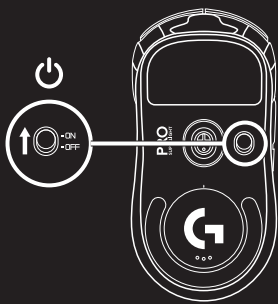

# PRO X SUPERLIGHT

Setup Guide | Setup Guide

logitech **G**

1

2

3

logitechG.com/ghub

### FPO for EU Red

MN: C-U0008

IFT: RCPLOCU11-0321

FPO

MN: C-U0008

MN: M-R0070

א. מספר אישור אלחוטי של משרד התקשורת הוא C-U0008/51-52441 , M-R0070/51-71153  
 ב. אסור להחליף את האנטנה המקורית של המכשיר, ולא לעשות בו כל שינוי טכני אחר.