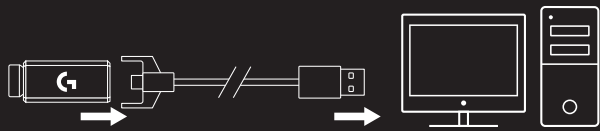

1

2

3

logitechG.com/ghub

FPO for EU Red

MN: C-U0008

IFT: RCPLOCU11-0321

FPO

MN: C-U0008

MN: M-R0070

א. מספר אישור אלחוטי של משרד התקשורת הוא C-U0008/51-52441 , M-R0070/51-71153
ב. אסור להחליף את האנטנה המקורית של המכשיר, ולא לעשות בו כל שינוי טכני אחר.

©2020 Logitech. Logitech, Logitech G, Logi and their respective logos are trademarks or registered trademarks of Logitech Europe S.A. and/or its affiliates in the U.S. and other countries. All other trademarks are the property of their respective owners. Logitech assumes no responsibility for any errors that may appear in this manual. Information contained herein is subject to change without notice.

©2020 Logitech. Logitech, Logitech G, Logi and their respective logos are trademarks or registered trademarks of Logitech Europe S.A. and/or its affiliates in the U.S. and other countries. All other trademarks are the property of their respective owners. Logitech assumes no responsibility for any errors that may appear in this manual. Information contained herein is subject to change without notice.