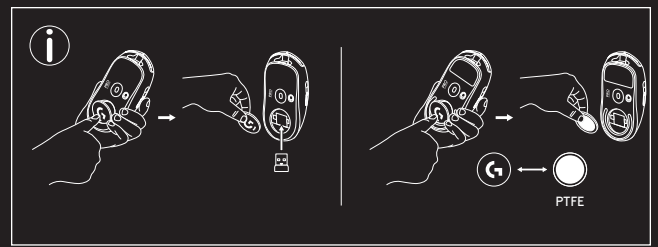

# PRO X SUPERLIGHT

Setup Guide | Setup Guide

logitech **G**

1

2

3

logitechG.com/ghub

### FPO for EU Red

MN: C-U0008

IFT: RCPLOCU11-0321

FPO

MN: C-U0008

MN: M-R0070

א. מספר אישור אלחוטי של משרד התקשורת הוא C-U0008/51-52441 , M-R0070/51-71153  
 ב. אסור להחליף את האנטנה המקורית של המכשיר, ולא לעשות בו כל שינוי טכני אחר.