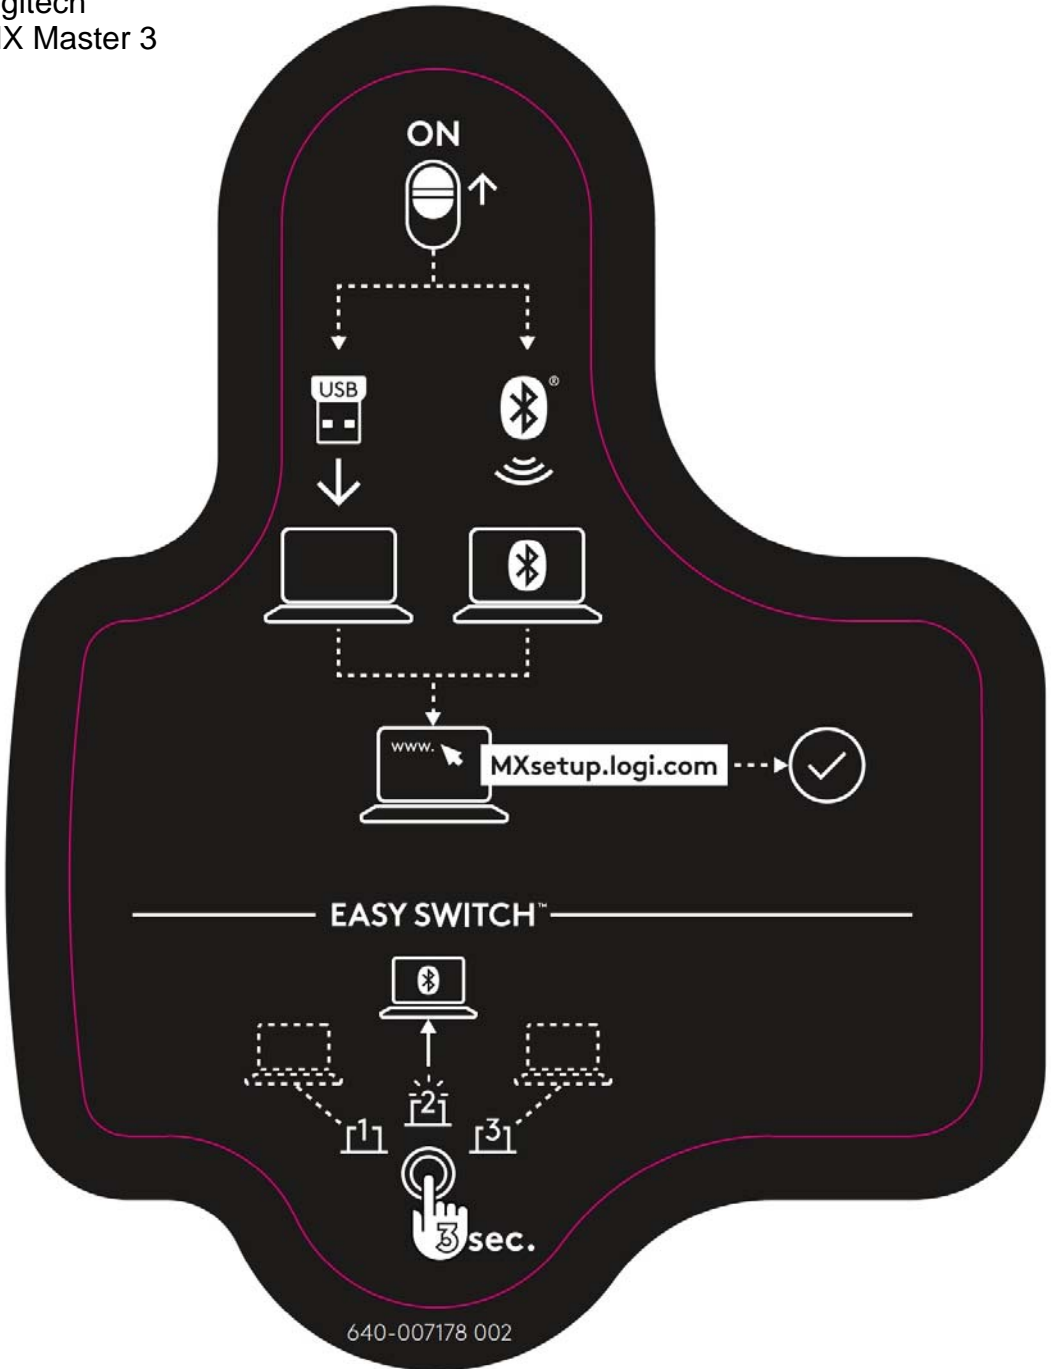

logitech  
MX Master 3

640-007178 002