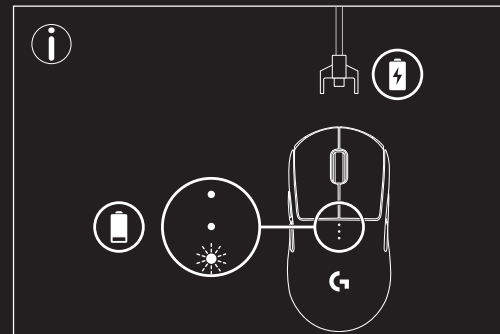

PRO WIRELESS

Setup Guide | Guide d'installation

logitech 

PLEASE READ THE INSTRUCTIONS BEFORE OPERATING THE PRODUCT
FAVOR DE LEER EL INSTRUCTIVO ANTES DE INSTALAR Y OPERAR EL PRODUCTO

1

2

3

www.logitechG.com/support/pro-wireless