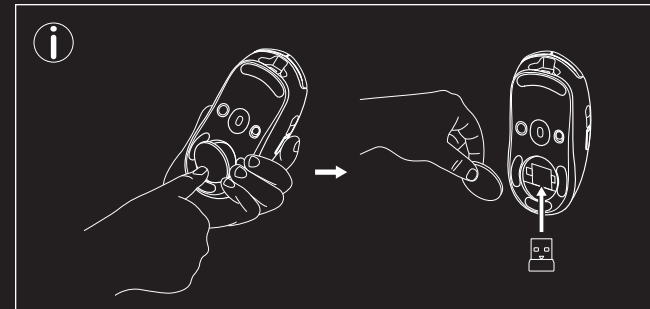

PRO WIRELESS

Setup Guide | Guide d'installation

logitech 

PLEASE READ THE INSTRUCTIONS BEFORE OPERATING THE PRODUCT
FAVOR DE LEER EL INSTRUCTIVO ANTES DE INSTALAR Y OPERAR EL PRODUCTO

1

2

3

www.logitechG.com/support/pro-wireless