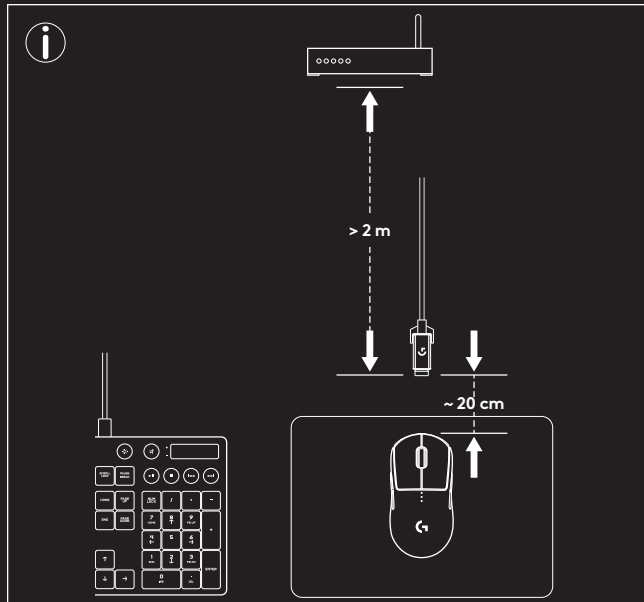

PRO WIRELESS

Setup Guide | Guide d'installation

logitech 

PLEASE READ THE INSTRUCTIONS BEFORE OPERATING THE PRODUCT
FAVOR DE LEER EL INSTRUCTIVO ANTES DE INSTALAR Y OPERAR EL PRODUCTO

1

2

3

www.logitechG.com/support/pro-wireless