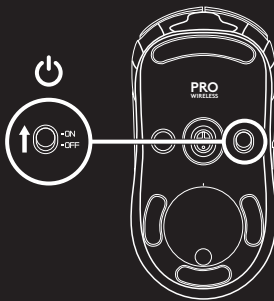

PRO WIRELESS

Setup Guide | Guide d'installation

logitech 

PLEASE READ THE INSTRUCTIONS BEFORE OPERATING THE PRODUCT
FAVOR DE LEER EL INSTRUCTIVO ANTES DE INSTALAR Y OPERAR EL PRODUCTO

1

2

3

www.logitechG.com/support/pro-wireless