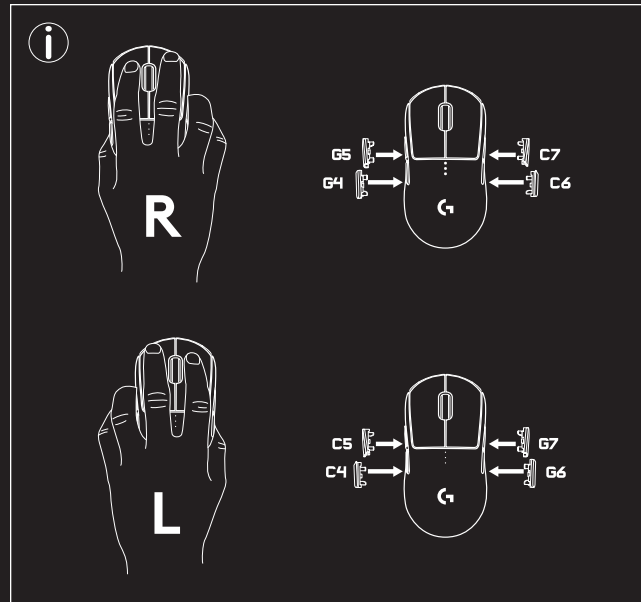

PRO WIRELESS

Setup Guide | Guide d'installation

logitech 

PLEASE READ THE INSTRUCTIONS BEFORE OPERATING THE PRODUCT
FAVOR DE LEER EL INSTRUCTIVO ANTES DE INSTALAR Y OPERAR EL PRODUCTO

1

2

3

www.logitechG.com/support/pro-wireless