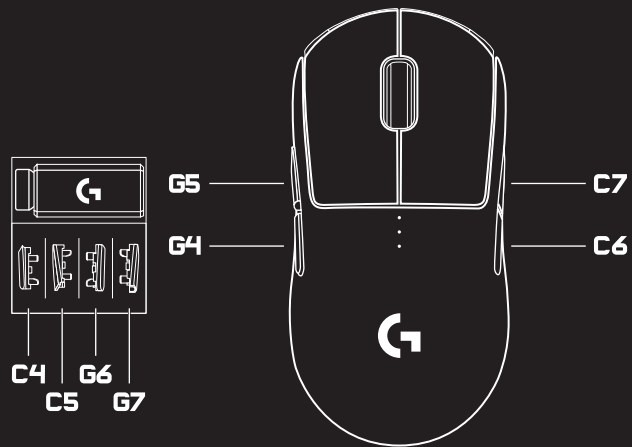

PRO WIRELESS

Setup Guide | Guide d'installation

logitech 

PLEASE READ THE INSTRUCTIONS BEFORE OPERATING THE PRODUCT
FAVOR DE LEER EL INSTRUCTIVO ANTES DE INSTALAR Y OPERAR EL PRODUCTO

1

2

3

www.logitechG.com/support/pro-wireless