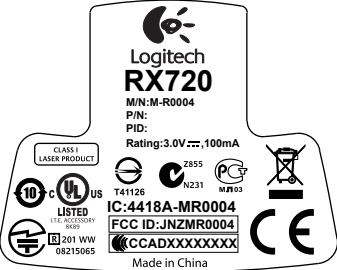

Massia 08 AMR

BACKGROUND:  
PANTONE BLACK C

GRAPHICS:  
PANTONE WHITE

PDM-640-001436 001 2008-7-1