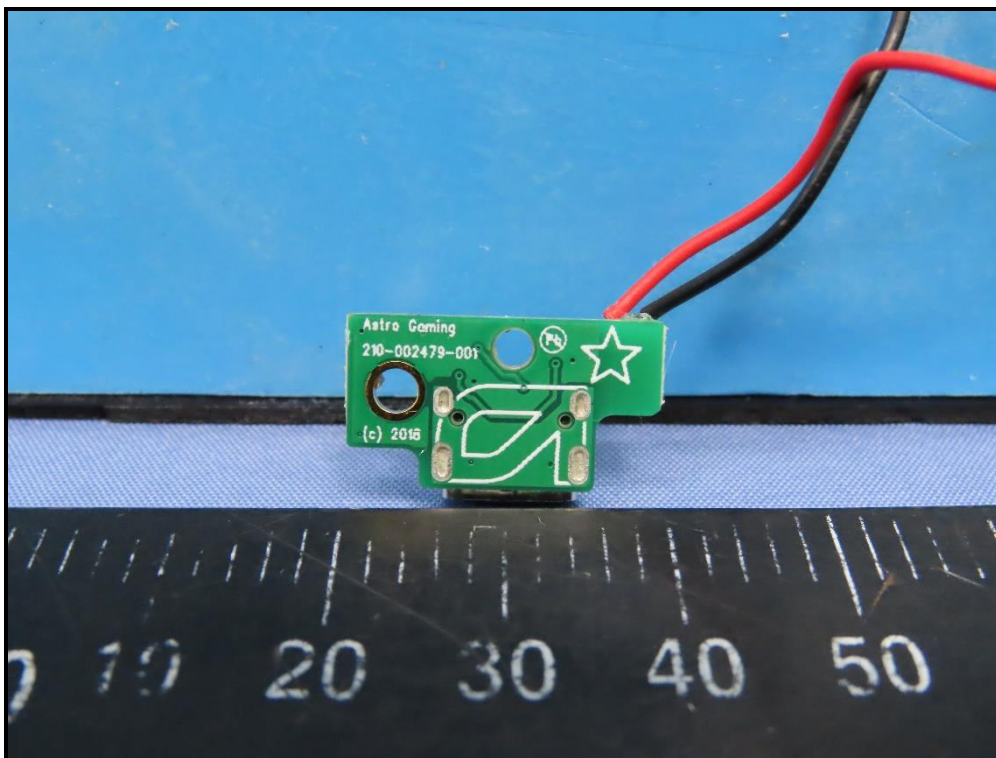

CONSTRUCTION PHOTOS OF EUT

BUREAU VERITAS

BUREAU
VERITAS

SRD Ant1

SRD Ant2

Battery (Brand: Springpower technology (ShenZhen) Co.,Ltd.;
Model: 533-000191 or 623441)