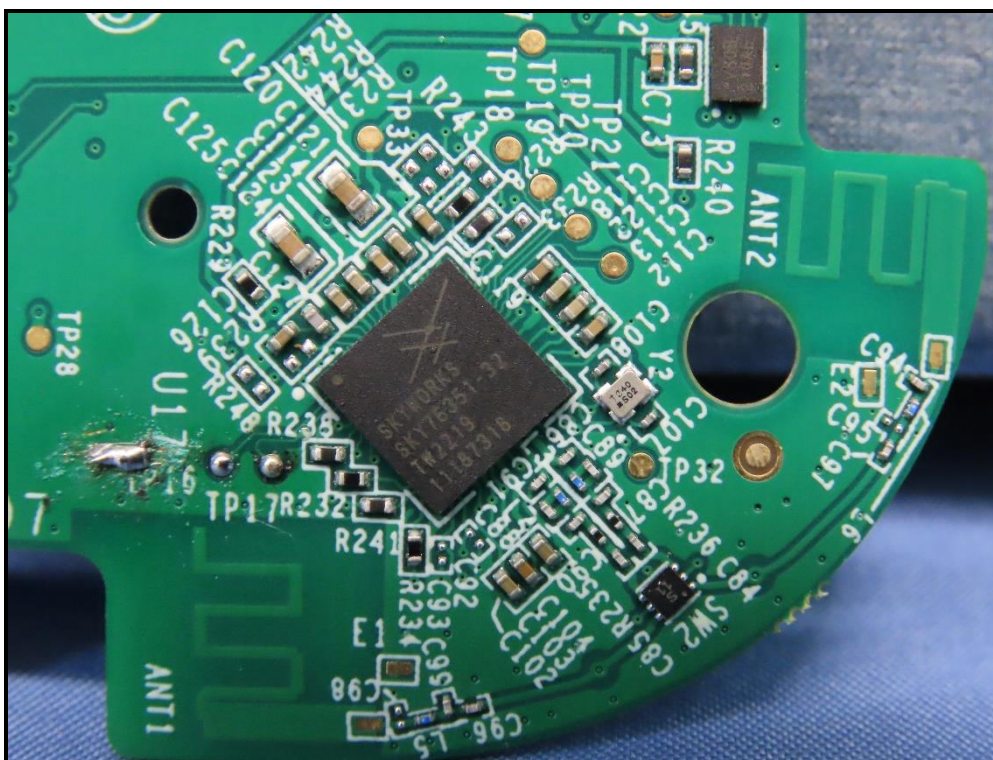

CONSTRUCTION PHOTOS OF EUT

BUREAU VERITAS

BUREAU
VERITAS

SRD Ant1

SRD Ant2

Battery (Brand: Springpower technology (ShenZhen) Co.,Ltd.;
Model: 533-000191 or 623441)