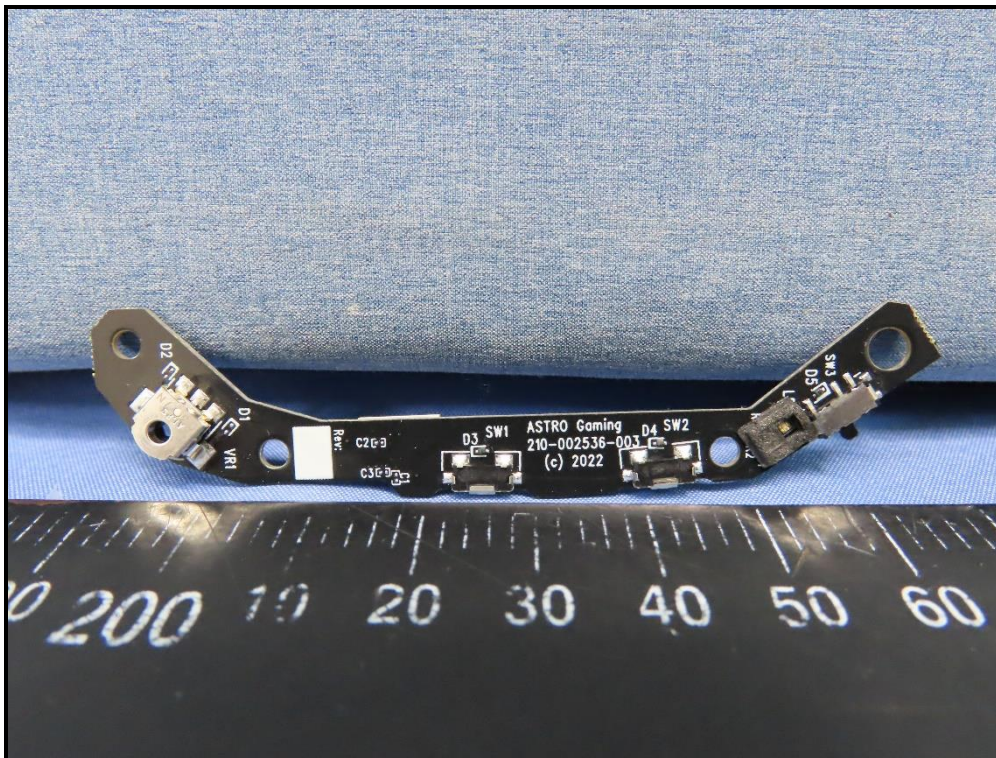

CONSTRUCTION PHOTOS OF EUT

BUREAU VERITAS

BUREAU
VERITAS

SRD Ant1

SRD Ant2

Battery (Brand: Springpower technology (ShenZhen) Co.,Ltd.;
Model: 533-000191 or 623441)