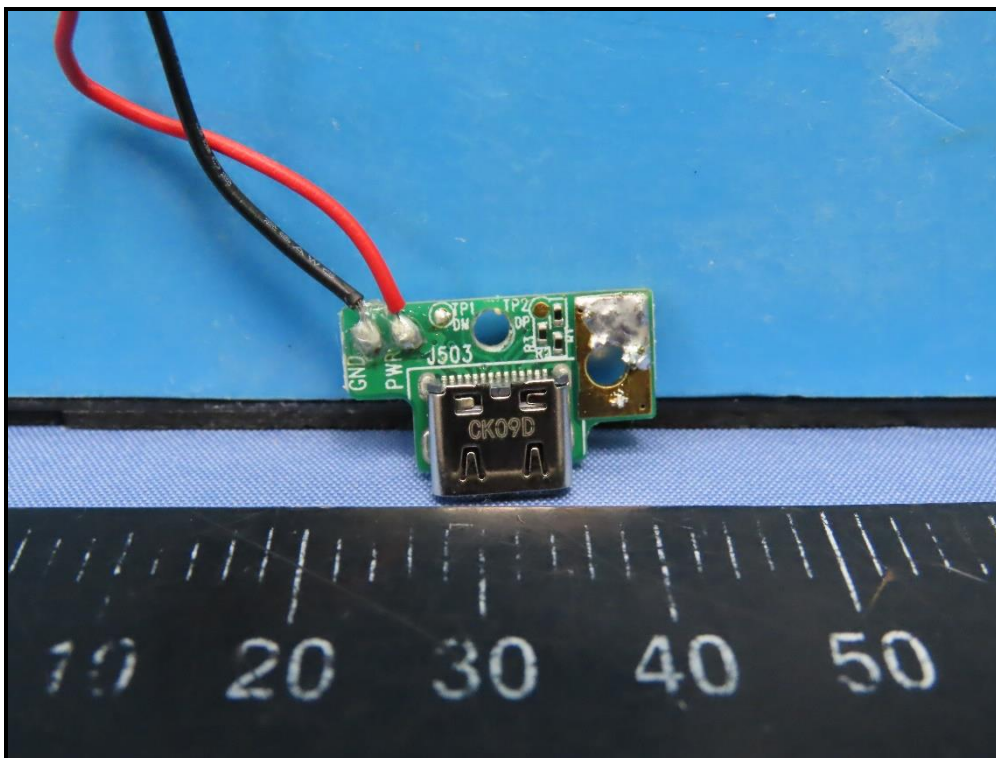

CONSTRUCTION PHOTOS OF EUT

BUREAU VERITAS

BUREAU
VERITAS

SRD Ant1

SRD Ant2

Battery (Brand: Springpower technology (ShenZhen) Co.,Ltd.;
Model: 533-000191 or 623441)