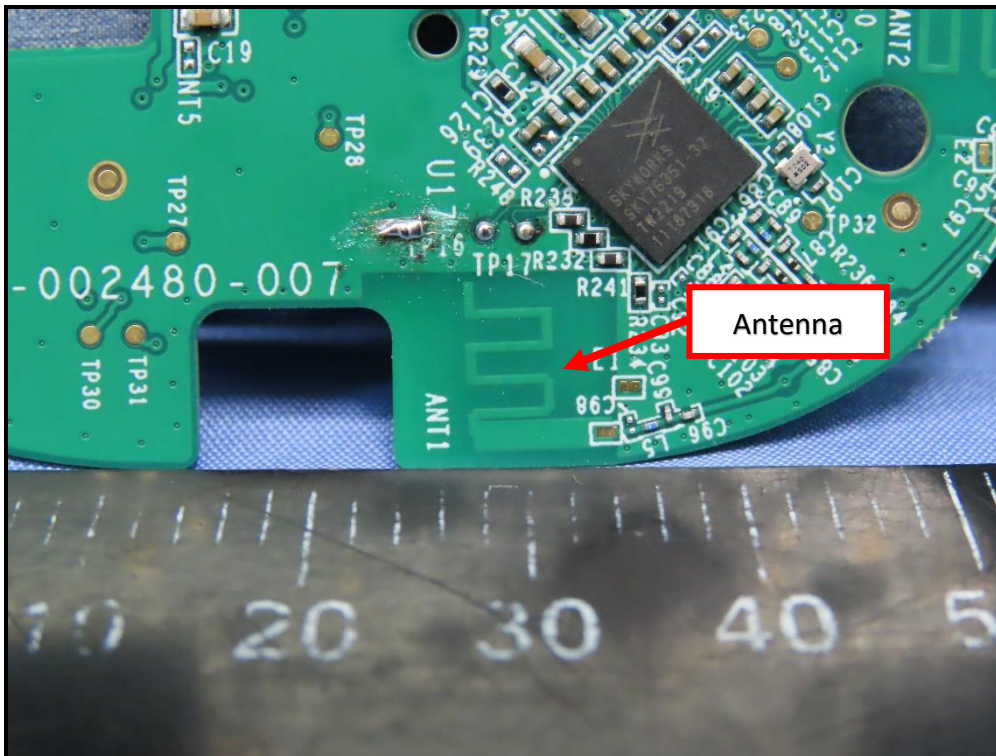

CONSTRUCTION PHOTOS OF EUT

BUREAU VERITAS

BUREAU
VERITAS

SRD Ant1

SRD Ant2

Battery (Brand: Springpower technology (ShenZhen) Co.,Ltd.;
Model: 533-000191 or 623441)