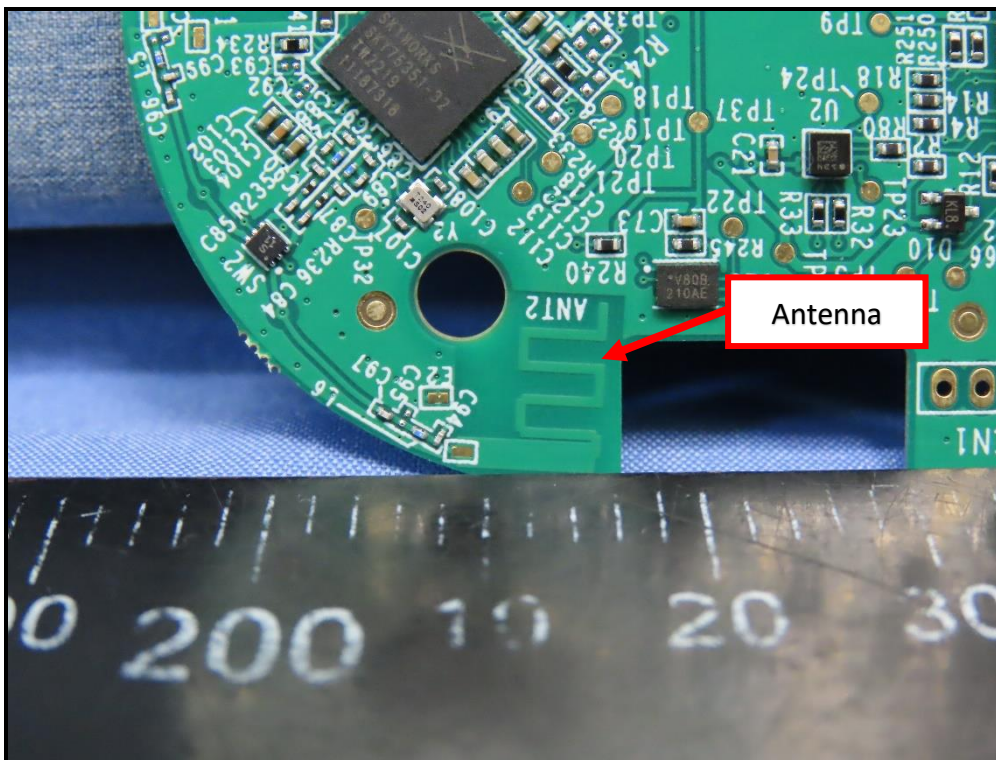

CONSTRUCTION PHOTOS OF EUT

BUREAU VERITAS

BUREAU
VERITAS

SRD Ant1

SRD Ant2

Battery (Brand: Springpower technology (ShenZhen) Co.,Ltd.;
Model: 533-000191 or 623441)