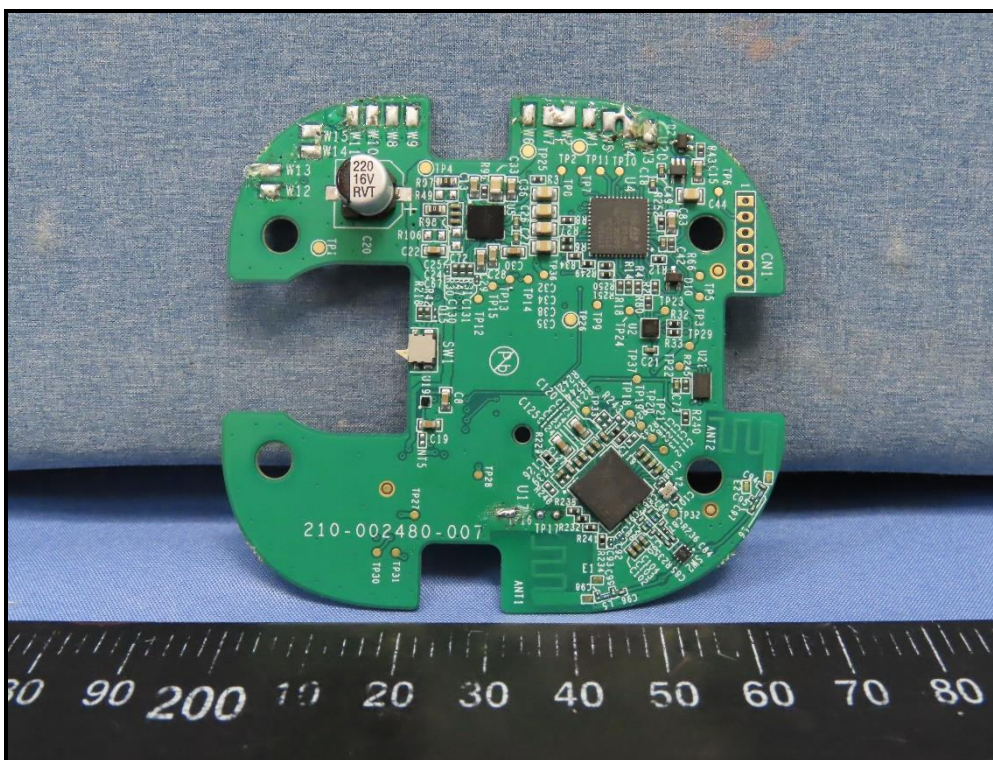

CONSTRUCTION PHOTOS OF EUT

BUREAU VERITAS

BUREAU
VERITAS

SRD Ant1

SRD Ant2

Battery (Brand: Springpower technology (ShenZhen) Co.,Ltd.;
Model: 533-000191 or 623441)