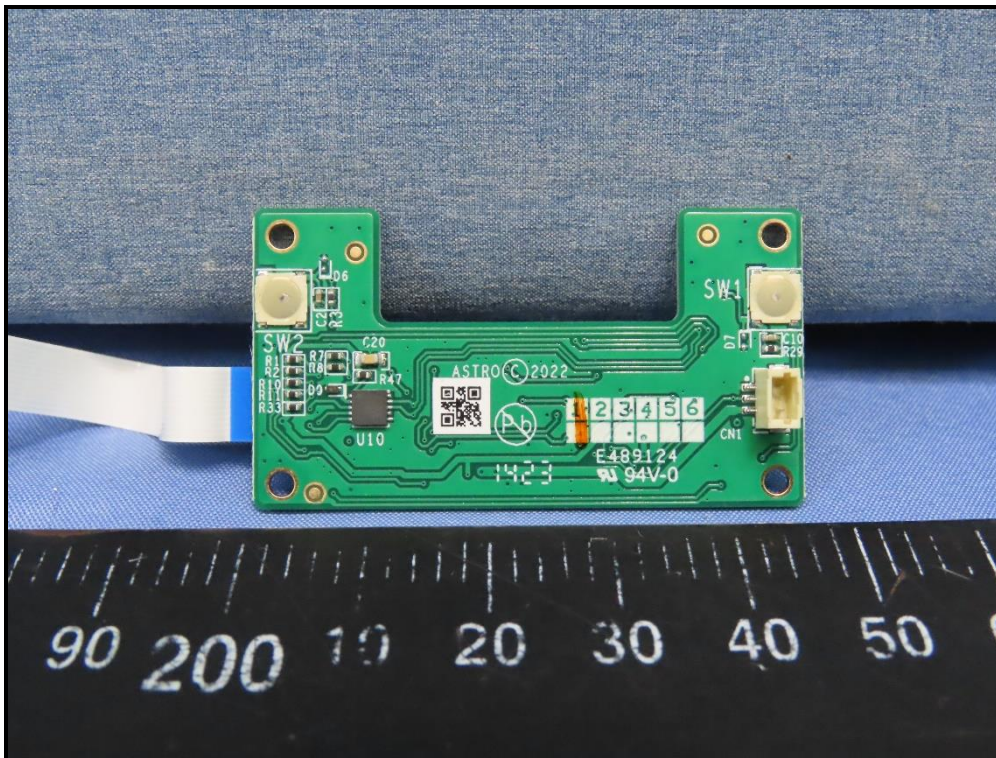

CONSTRUCTION PHOTOS OF EUT

BUREAU VERITAS

BUREAU
VERITAS

SRD Ant1

SRD Ant2

Battery (Brand: Springpower technology (ShenZhen) Co.,Ltd.;
Model: 533-000191 or 623441)