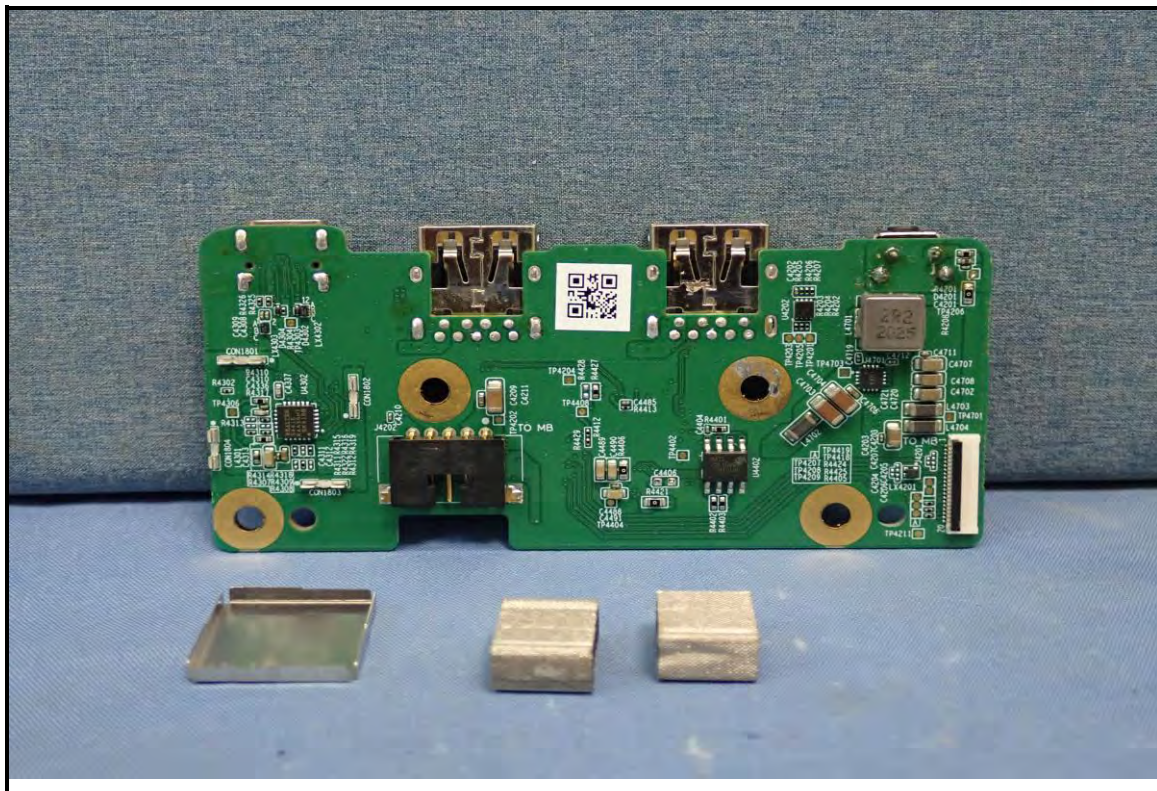

## CONSTRUCTION PHOTOS OF EUT

Brand: Logitech / Model: A00161

BUREAU  
VERITAS

BUREAU  
VERITAS

BUREAU  
VERITAS

**BUREAU  
VERITAS**

BUREAU  
VERITAS

BUREAU  
VERITAS