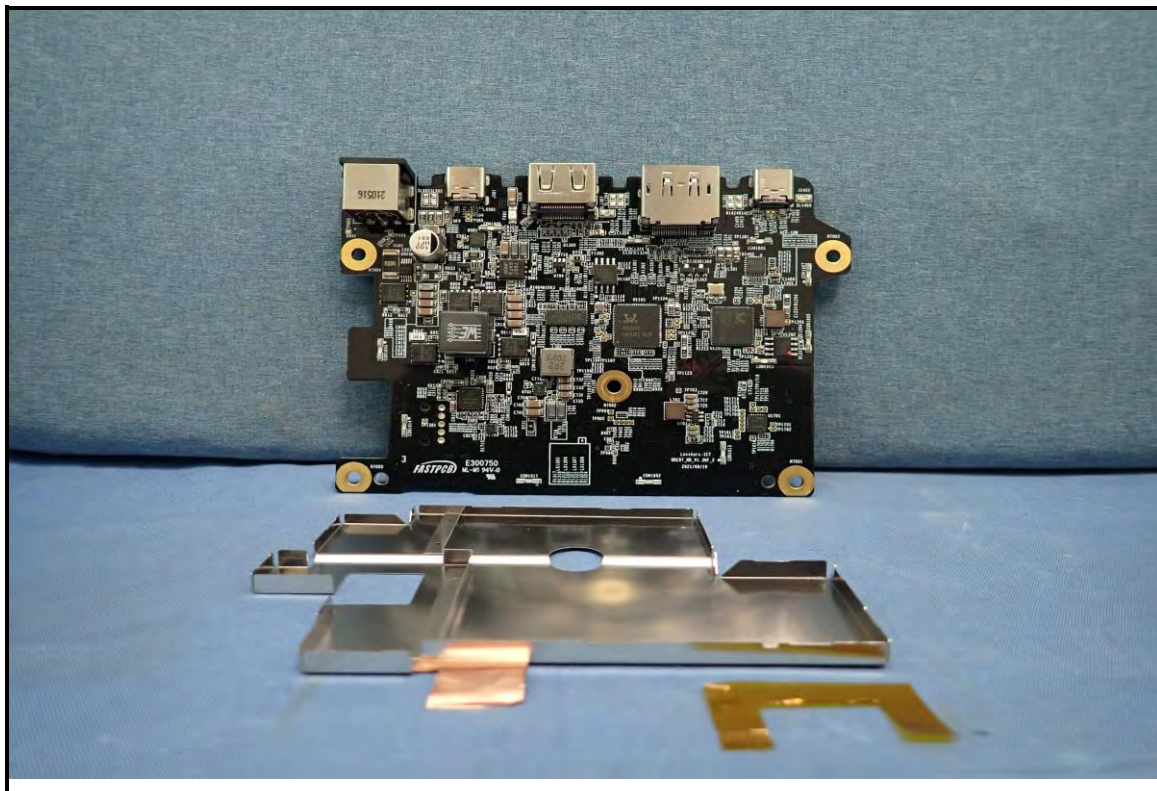

## CONSTRUCTION PHOTOS OF EUT

Brand: Logitech / Model: A00161

BUREAU  
VERITAS

BUREAU  
VERITAS

BUREAU  
VERITAS

**BUREAU  
VERITAS**

BUREAU  
VERITAS

BUREAU  
VERITAS