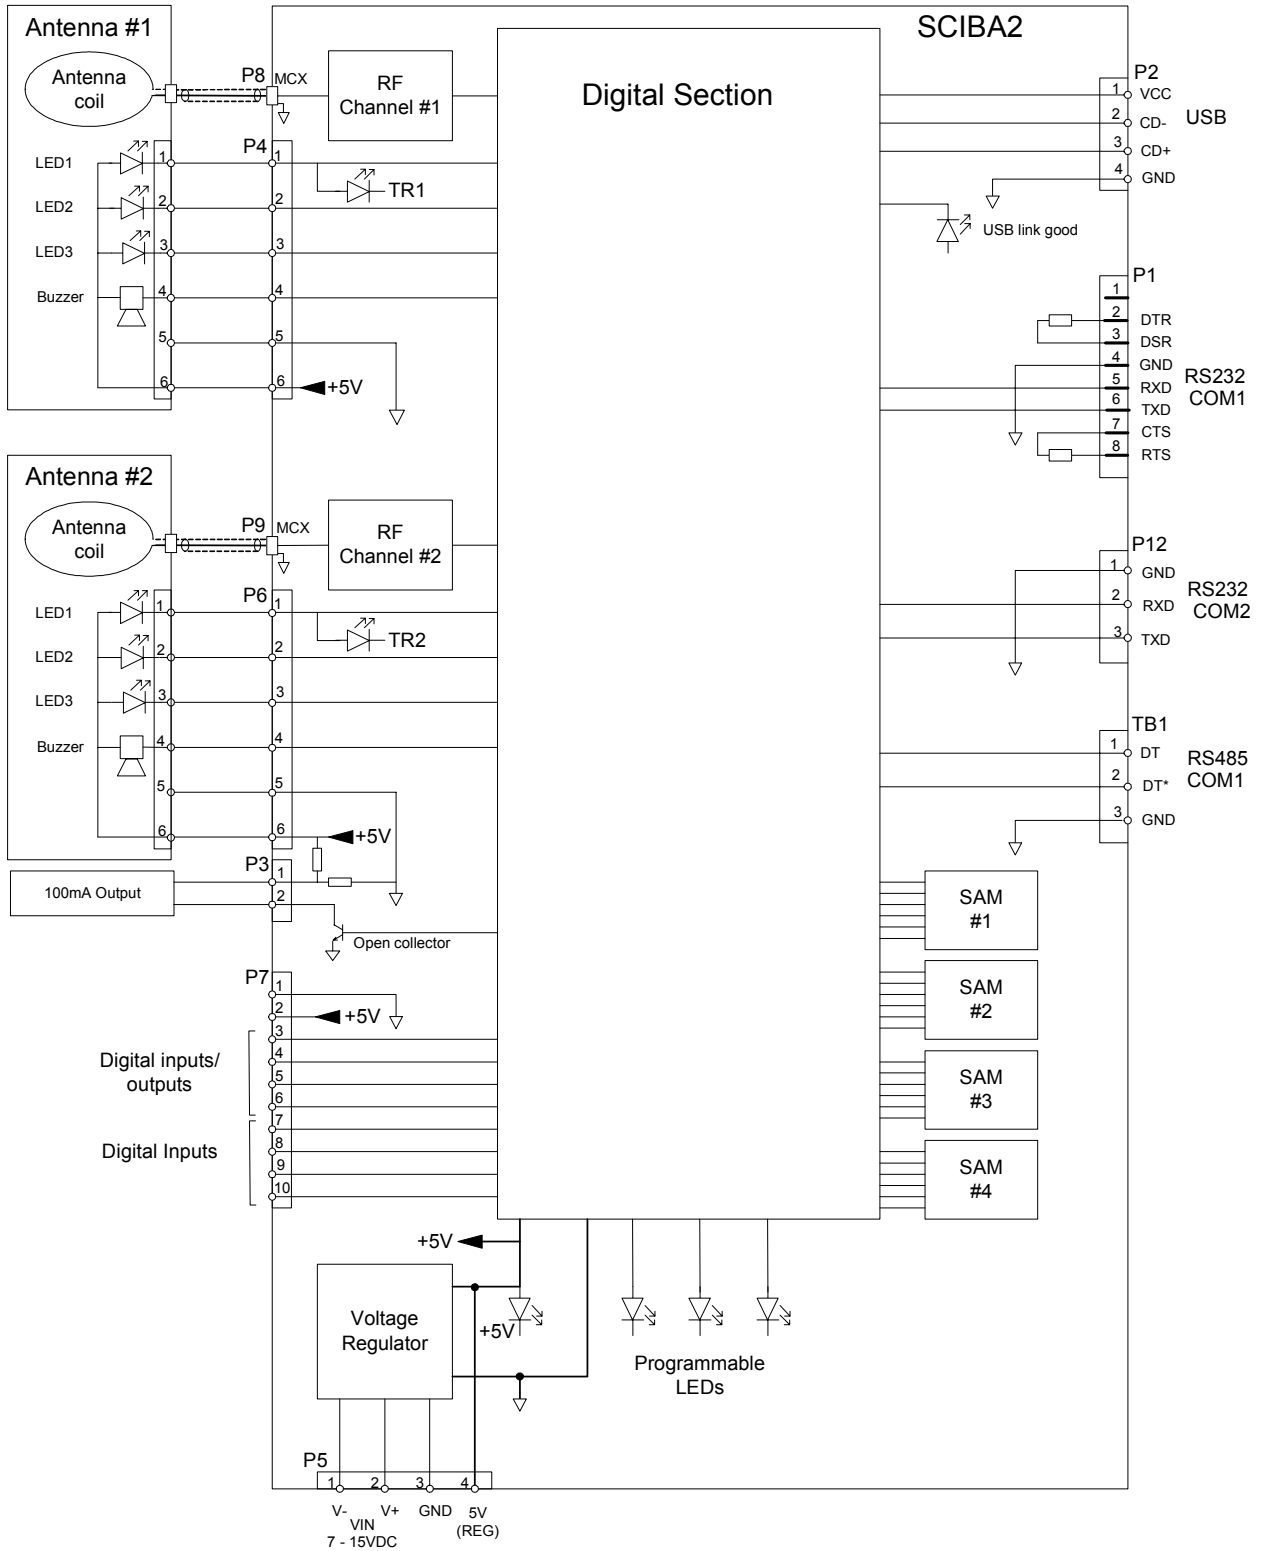

**On Track Innovations Ltd.**  
Z.H.R. Industrial zone, p.o. box 32  
Rosh Pina 12000, Israel  
Tel. - 06-6868000, Fax. - 06-6938887

SCIBA2 – Reader Block Diagram