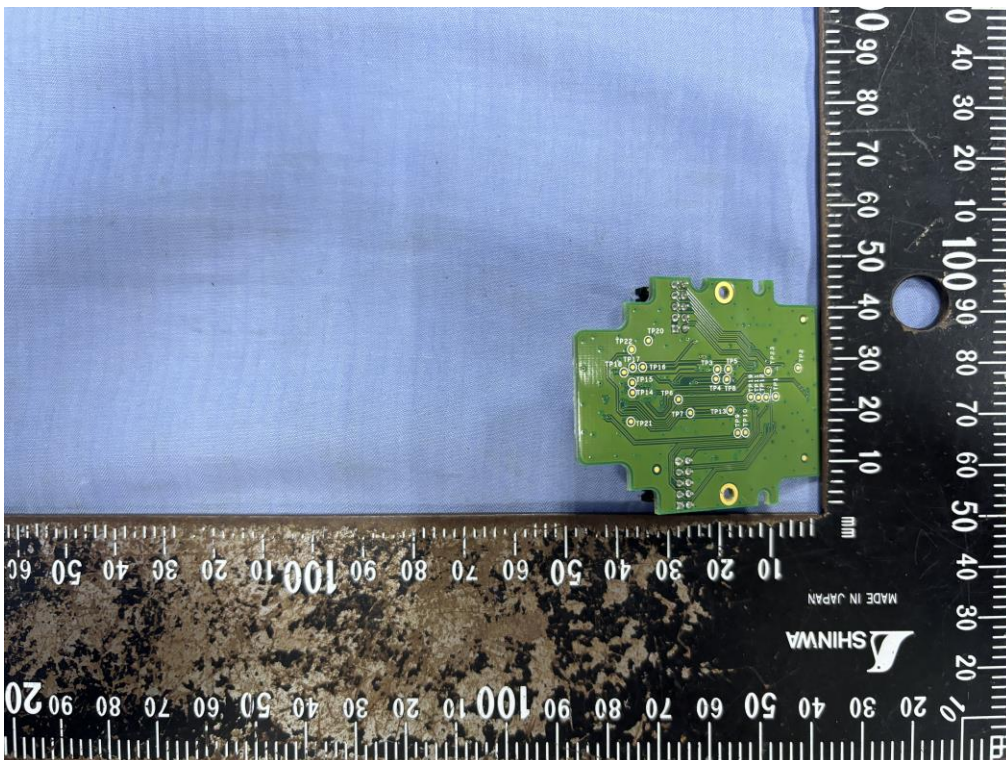

## INTERNAL PHOTOGRAPHS OF EUT Model: Z-3190BT Plus