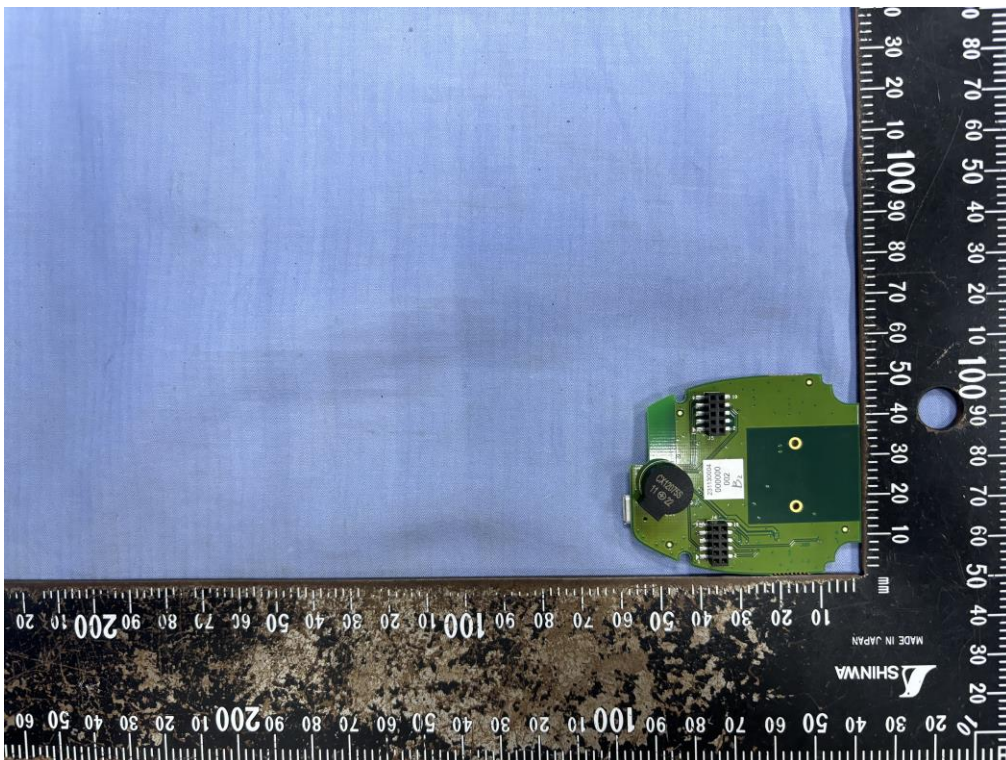

## INTERNAL PHOTOGRAPHS OF EUT Model: Z-3190BT Plus

## RF IC

## Battery