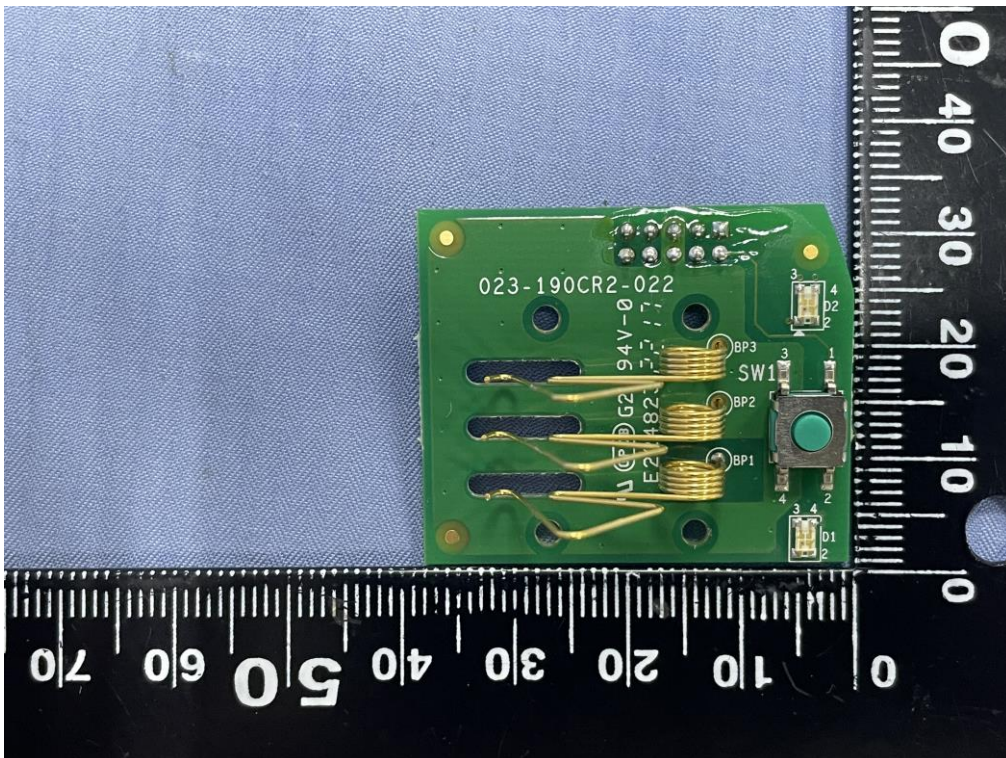

INTERNAL PHOTOGRAPHS OF EUT

RF IC

Crystal

Antenna (M.gear / 162-24008R-570)