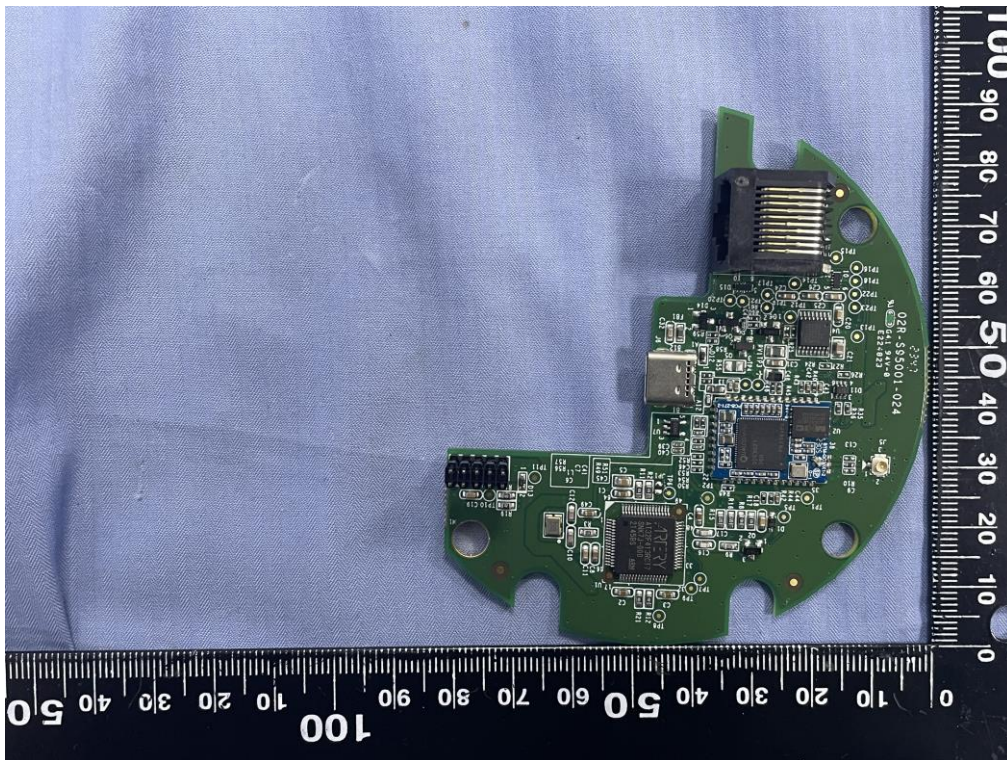

INTERNAL PHOTOGRAPHS OF EUT

RF IC

Crystal

Antenna (M.gear / 162-24008R-570)