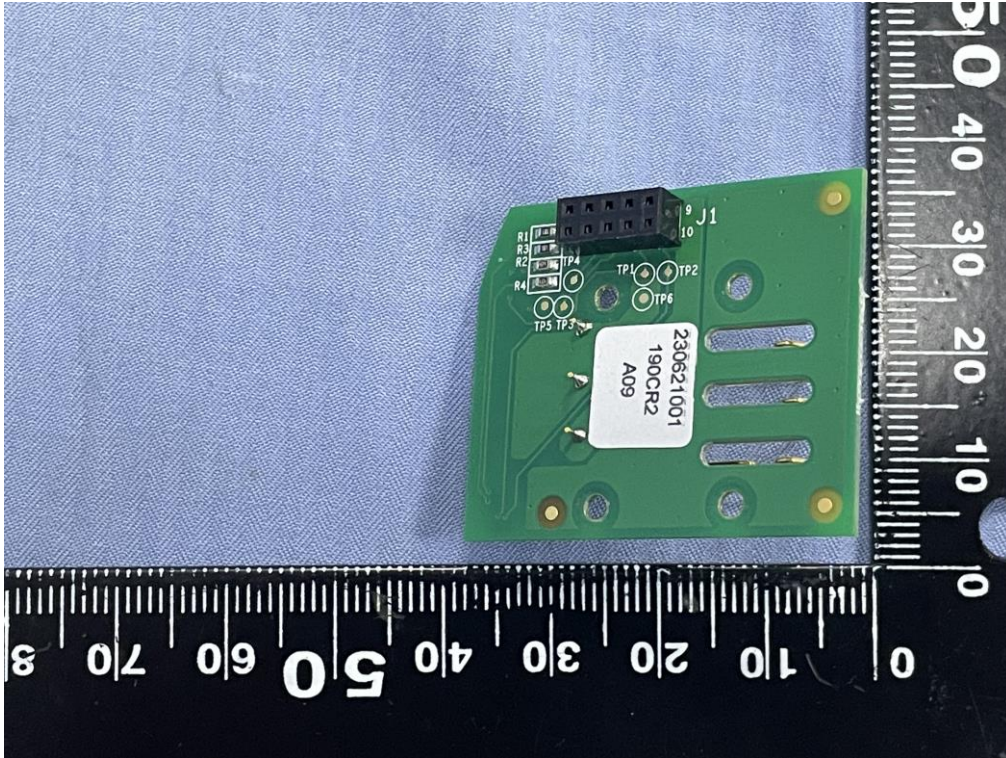

INTERNAL PHOTOGRAPHS OF EUT

RF IC

Crystal

Antenna (M.gear / 162-24008R-570)