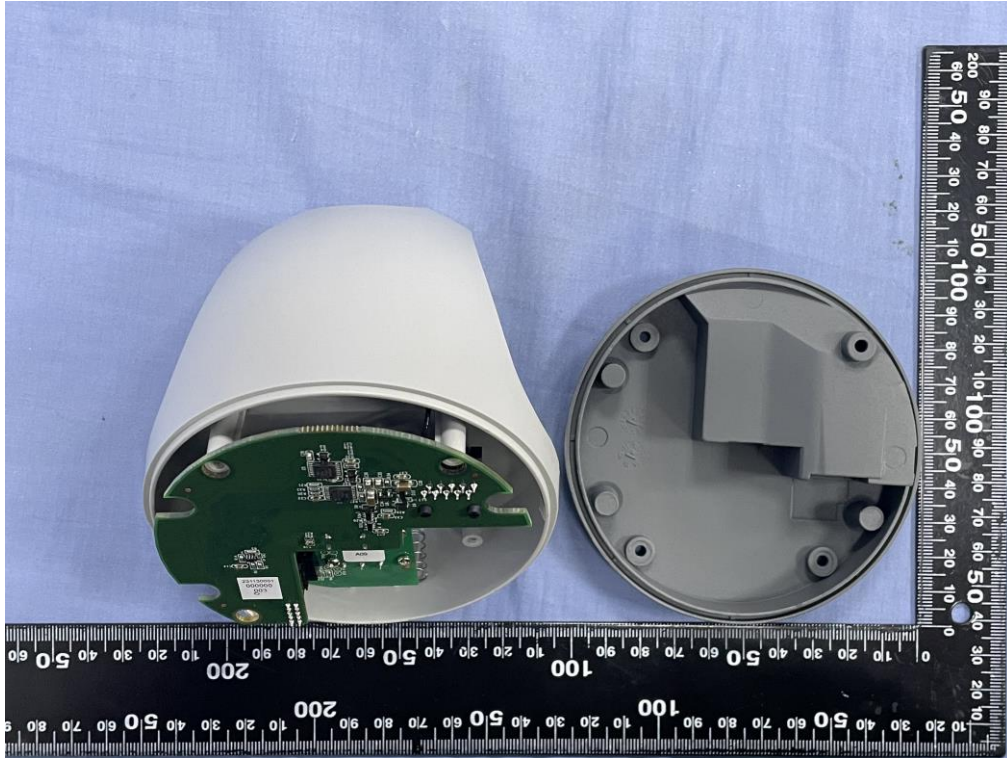

INTERNAL PHOTOGRAPHS OF EUT

RF IC

Crystal

Antenna (M.gear / 162-24008R-570)