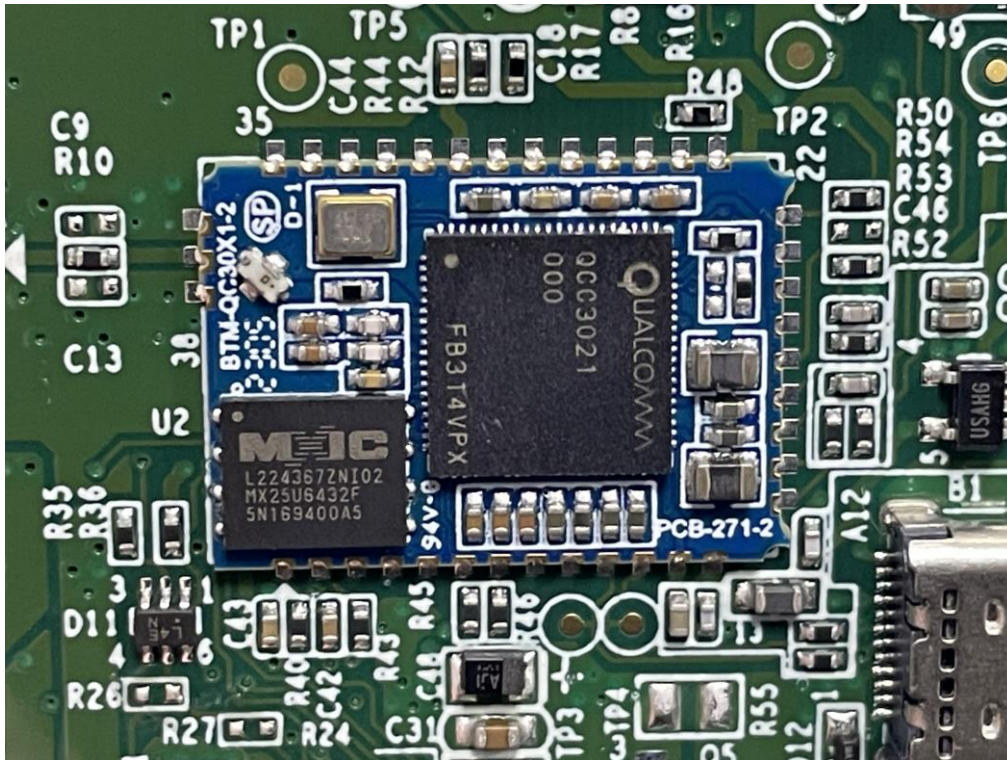

INTERNAL PHOTOGRAPHS OF EUT

RF IC

Crystal

Antenna (M.gear / 162-24008R-570)