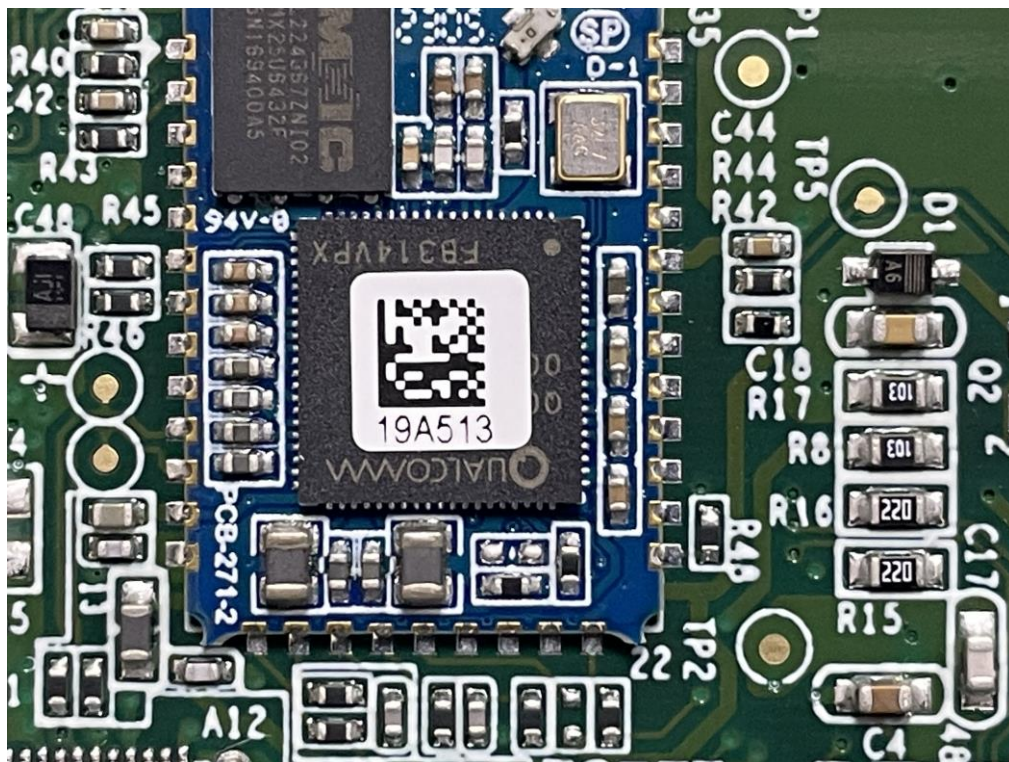

INTERNAL PHOTOGRAPHS OF EUT

RF IC

Crystal

Antenna (M.gear / 162-24008R-570)