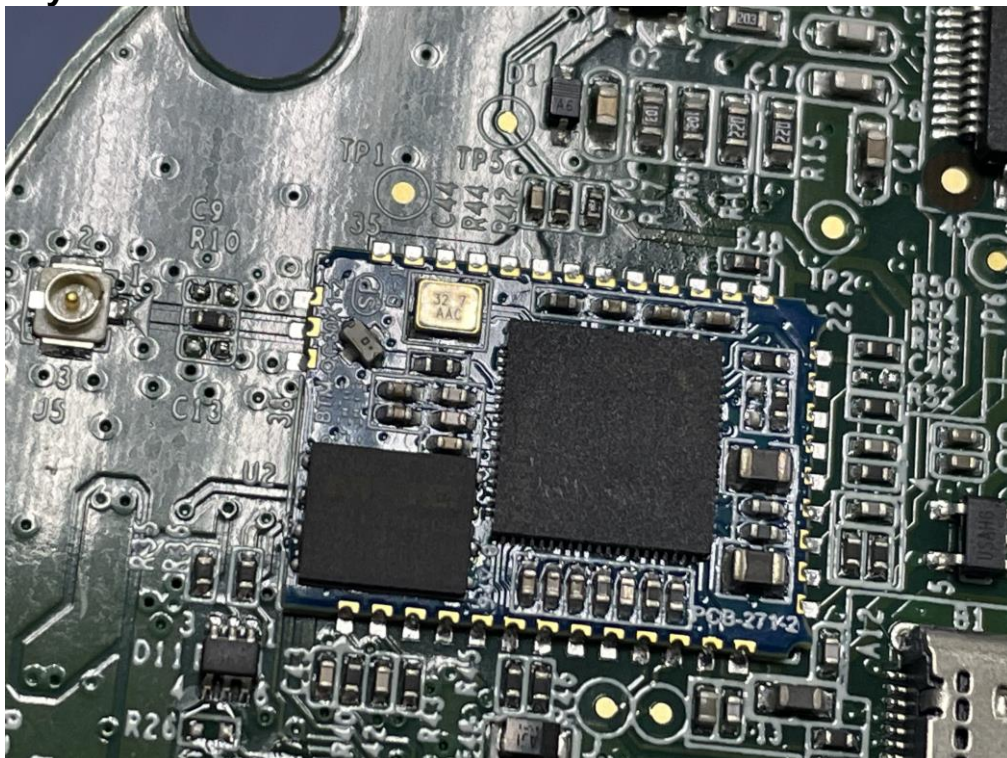

INTERNAL PHOTOGRAPHS OF EUT

RF IC

Crystal

Antenna (M.gear / 162-24008R-570)