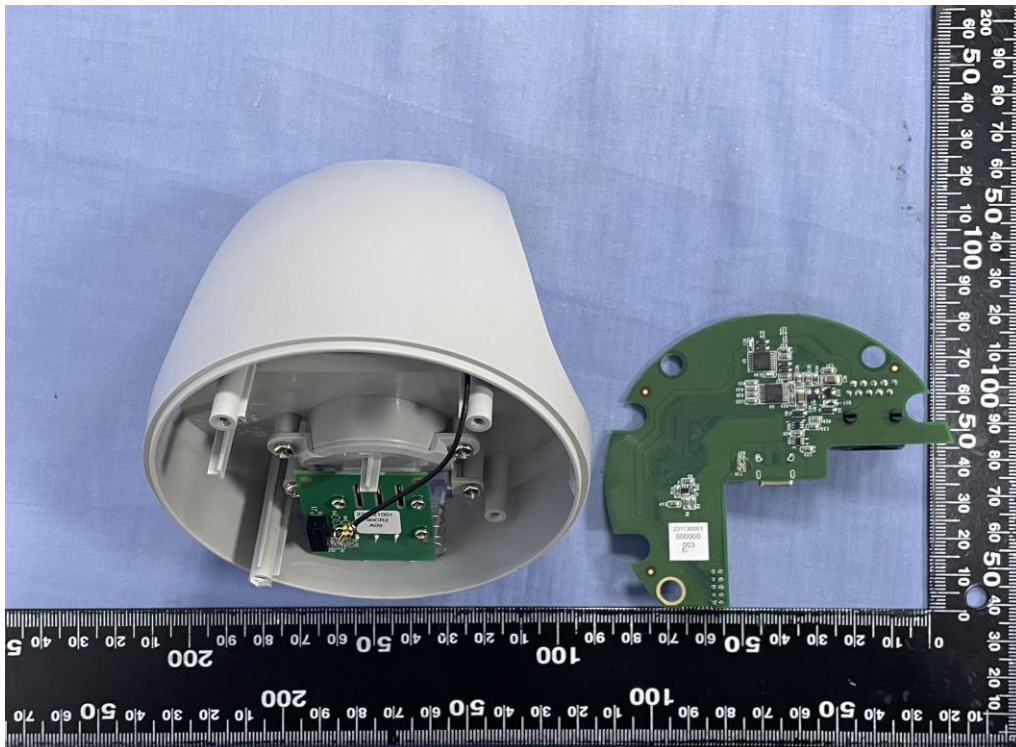

INTERNAL PHOTOGRAPHS OF EUT

RF IC

Crystal

Antenna (M.gear / 162-24008R-570)