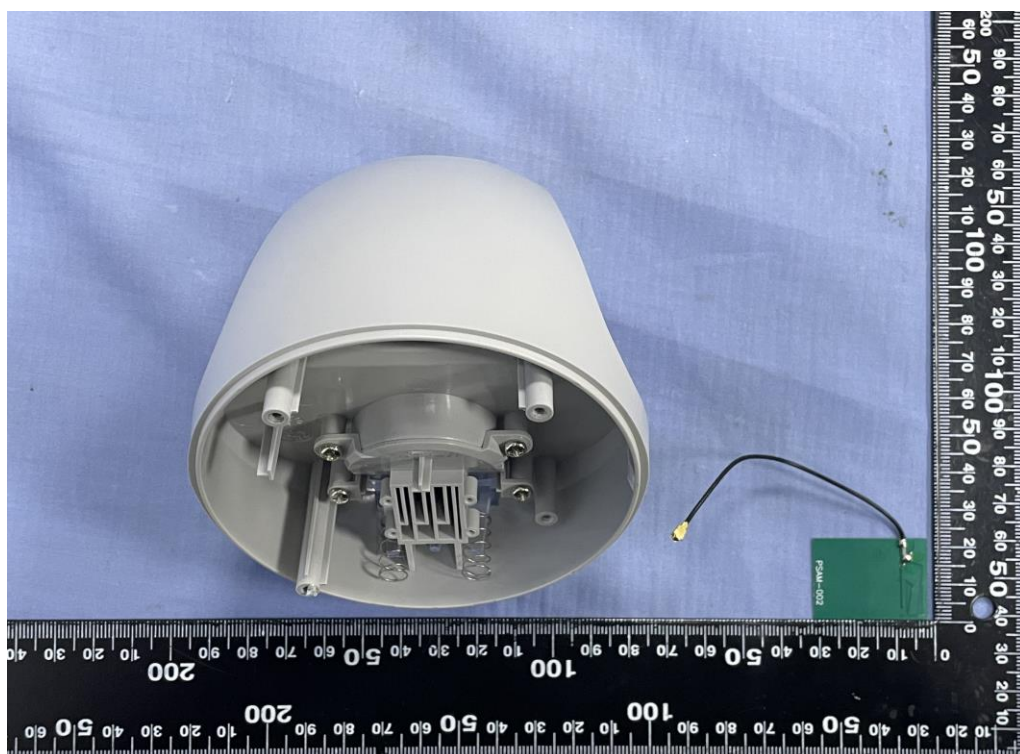

INTERNAL PHOTOGRAPHS OF EUT

RF IC

Crystal

Antenna (M.gear / 162-24008R-570)