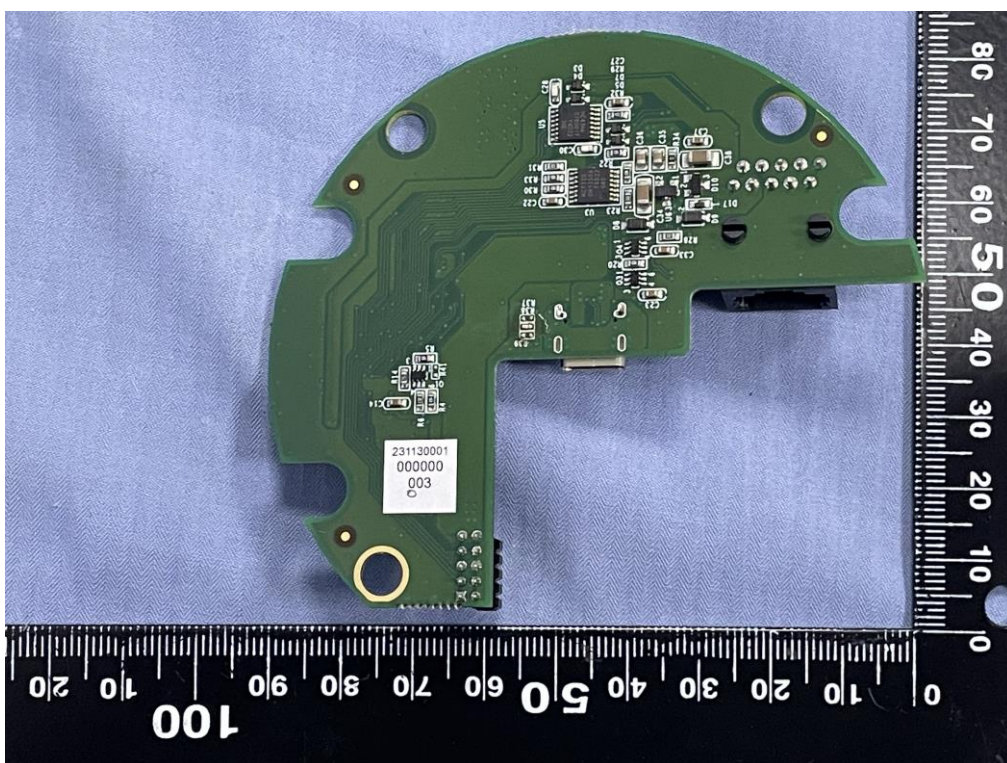

INTERNAL PHOTOGRAPHS OF EUT

RF IC

Crystal

Antenna (M.gear / 162-24008R-570)