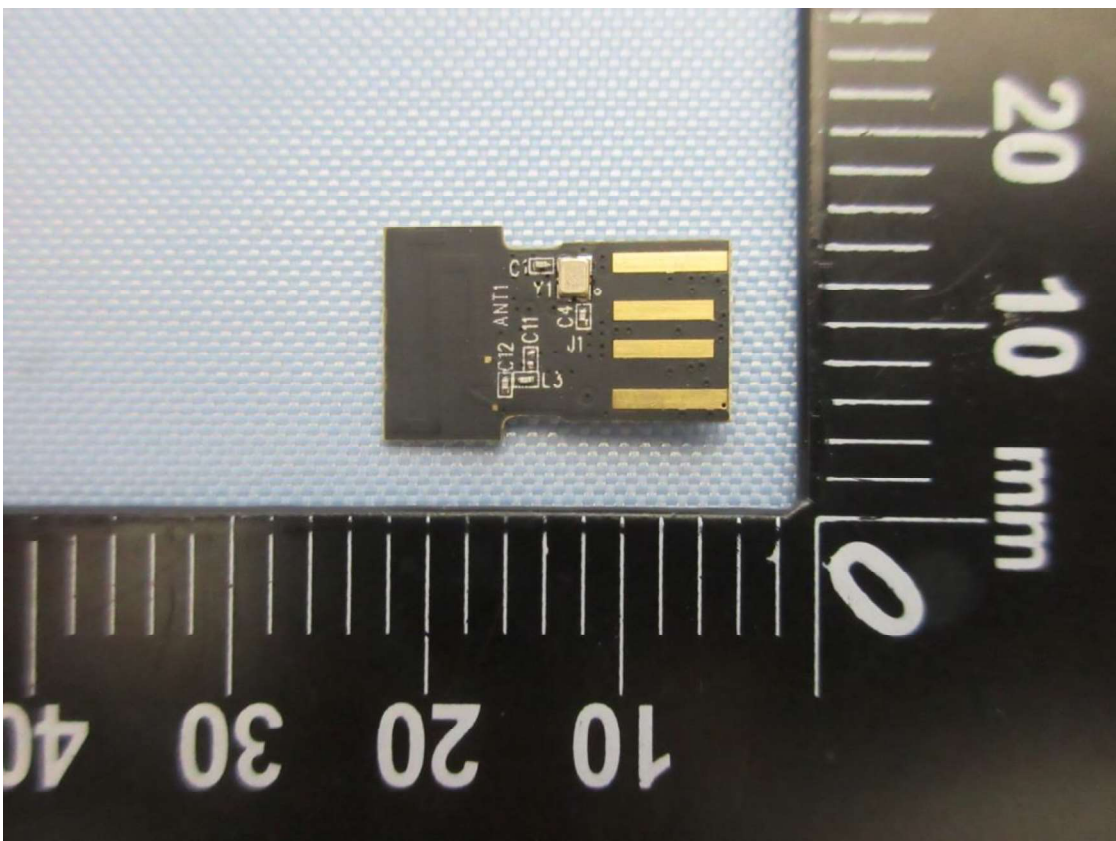

CN215UFK (P15C-2.4G) 001
CN215UFK (FCC-MPE) 001
CN212PF7 (RSS210-2.4G) 001
CN212PF7 (ISED-MPE) 001
CN21ABYD (EN300440-2.4G) 001
CN21ABYD (EN62479) 001
CN214R4T (ASNZS4268-2.4G) 001
CN214R4T (RFEXPOSURE) 001

Product: HyperX Pulsefire Haste Wireless adapter
Type Identification: PF002WA

- CN215UFK (P15C-2.4G) 001
- CN215UFK (FCC-MPE) 001
- CN212PF7 (RSS210-2.4G) 001
- CN212PF7 (ISED-MPE) 001
- CN21ABYD (EN300440-2.4G) 001
- CN21ABYD (EN62479) 001
- CN214R4T (ASNZS4268-2.4G) 001
- CN214R4T (RFEXPOSURE) 001

Product: HyperX Pulsefire Haste Wireless adapter
Type Identification: PF002WA

CN215UFK (P15C-2.4G) 001
CN215UFK (FCC-MPE) 001
CN212PF7 (RSS210-2.4G) 001
CN212PF7 (ISED-MPE) 001
CN21ABYD (EN300440-2.4G) 001
CN21ABYD (EN62479) 001
CN214R4T (ASNZS4268-2.4G) 001
CN214R4T (RFEXPOSURE) 001