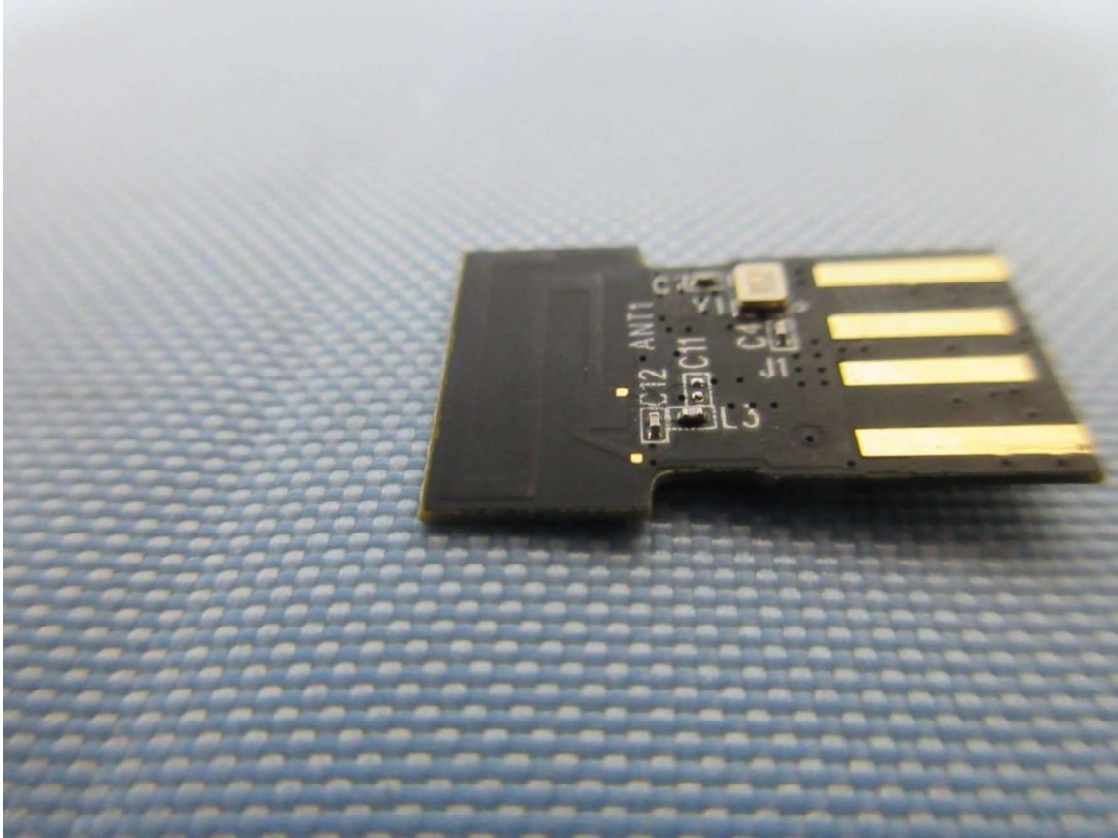

CN215UFK (P15C-2.4G) 001
CN215UFK (FCC-MPE) 001
CN212PF7 (RSS210-2.4G) 001
CN212PF7 (ISED-MPE) 001
CN21ABYD (EN300440-2.4G) 001
CN21ABYD (EN62479) 001
CN214R4T (ASNZS4268-2.4G) 001
CN214R4T (RFEXPOSURE) 001

Product: HyperX Pulsefire Haste Wireless adapter
Type Identification: PF002WA

- CN215UFK (P15C-2.4G) 001
- CN215UFK (FCC-MPE) 001
- CN212PF7 (RSS210-2.4G) 001
- CN212PF7 (ISED-MPE) 001
- CN21ABYD (EN300440-2.4G) 001
- CN21ABYD (EN62479) 001
- CN214R4T (ASNZS4268-2.4G) 001
- CN214R4T (RFEXPOSURE) 001

Product: HyperX Pulsefire Haste Wireless adapter
Type Identification: PF002WA

CN215UFK (P15C-2.4G) 001
CN215UFK (FCC-MPE) 001
CN212PF7 (RSS210-2.4G) 001
CN212PF7 (ISED-MPE) 001
CN21ABYD (EN300440-2.4G) 001
CN21ABYD (EN62479) 001
CN214R4T (ASNZS4268-2.4G) 001
CN214R4T (RFEXPOSURE) 001