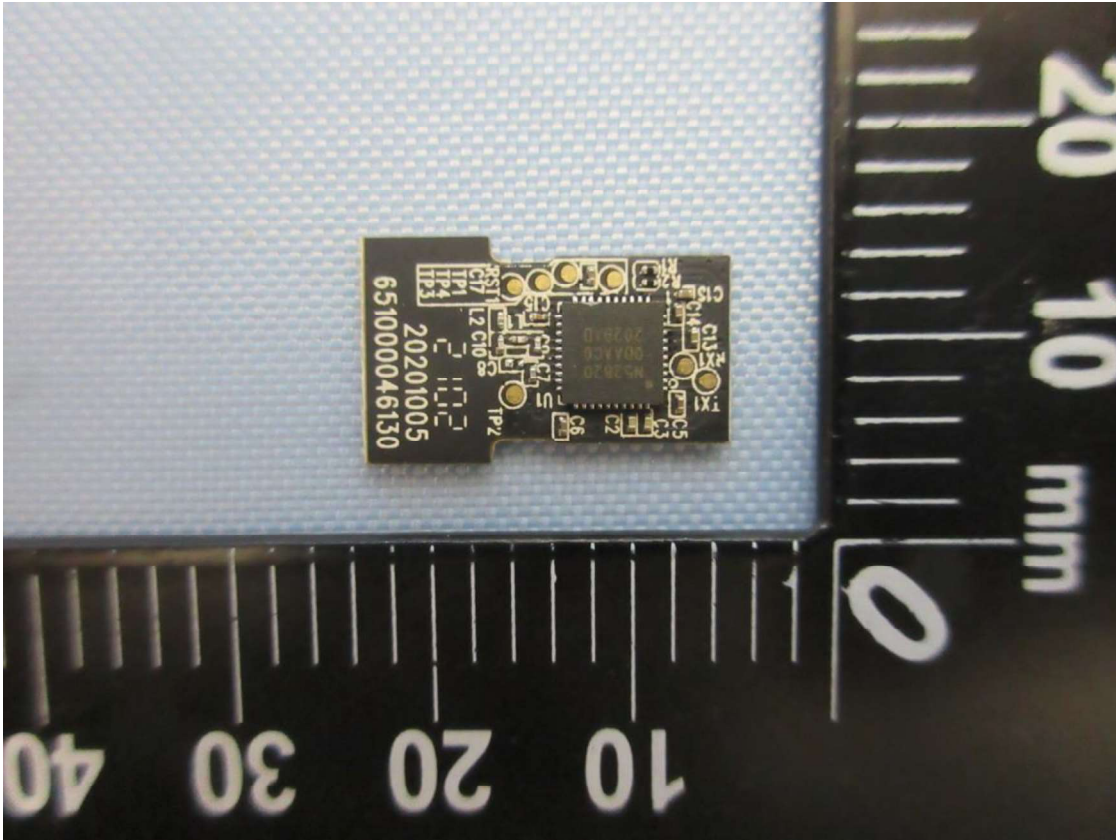

CN215UFK (P15C-2.4G) 001
CN215UFK (FCC-MPE) 001
CN212PF7 (RSS210-2.4G) 001
CN212PF7 (ISED-MPE) 001
CN21ABYD (EN300440-2.4G) 001
CN21ABYD (EN62479) 001
CN214R4T (ASNZS4268-2.4G) 001
CN214R4T (RFEXPOSURE) 001

Product: HyperX Pulsefire Haste Wireless adapter
Type Identification: PF002WA

- CN215UFK (P15C-2.4G) 001
- CN215UFK (FCC-MPE) 001
- CN212PF7 (RSS210-2.4G) 001
- CN212PF7 (ISED-MPE) 001
- CN21ABYD (EN300440-2.4G) 001
- CN21ABYD (EN62479) 001
- CN214R4T (ASNZS4268-2.4G) 001
- CN214R4T (RFEXPOSURE) 001

Product: HyperX Pulsefire Haste Wireless adapter
Type Identification: PF002WA

CN215UFK (P15C-2.4G) 001
CN215UFK (FCC-MPE) 001
CN212PF7 (RSS210-2.4G) 001
CN212PF7 (ISED-MPE) 001
CN21ABYD (EN300440-2.4G) 001
CN21ABYD (EN62479) 001
CN214R4T (ASNZS4268-2.4G) 001
CN214R4T (RFEXPOSURE) 001