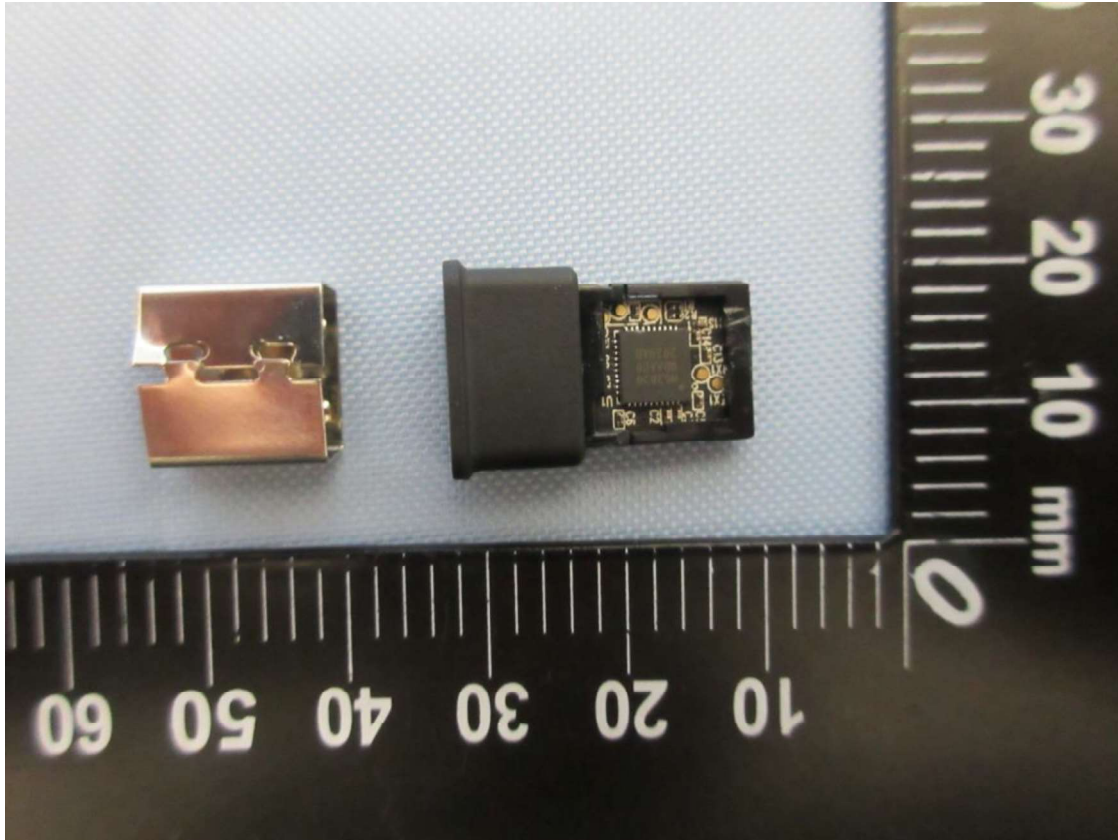

CN215UFK (P15C-2.4G) 001
CN215UFK (FCC-MPE) 001
CN212PF7 (RSS210-2.4G) 001
CN212PF7 (ISED-MPE) 001
CN21ABYD (EN300440-2.4G) 001
CN21ABYD (EN62479) 001
CN214R4T (ASNZS4268-2.4G) 001
CN214R4T (RFEXPOSURE) 001

Product: HyperX Pulsefire Haste Wireless adapter
Type Identification: PF002WA

- CN215UFK (P15C-2.4G) 001
- CN215UFK (FCC-MPE) 001
- CN212PF7 (RSS210-2.4G) 001
- CN212PF7 (ISED-MPE) 001
- CN21ABYD (EN300440-2.4G) 001
- CN21ABYD (EN62479) 001
- CN214R4T (ASNZS4268-2.4G) 001
- CN214R4T (RFEXPOSURE) 001

Product: HyperX Pulsefire Haste Wireless adapter
Type Identification: PF002WA

CN215UFK (P15C-2.4G) 001
CN215UFK (FCC-MPE) 001
CN212PF7 (RSS210-2.4G) 001
CN212PF7 (ISED-MPE) 001
CN21ABYD (EN300440-2.4G) 001
CN21ABYD (EN62479) 001
CN214R4T (ASNZS4268-2.4G) 001
CN214R4T (RFEXPOSURE) 001