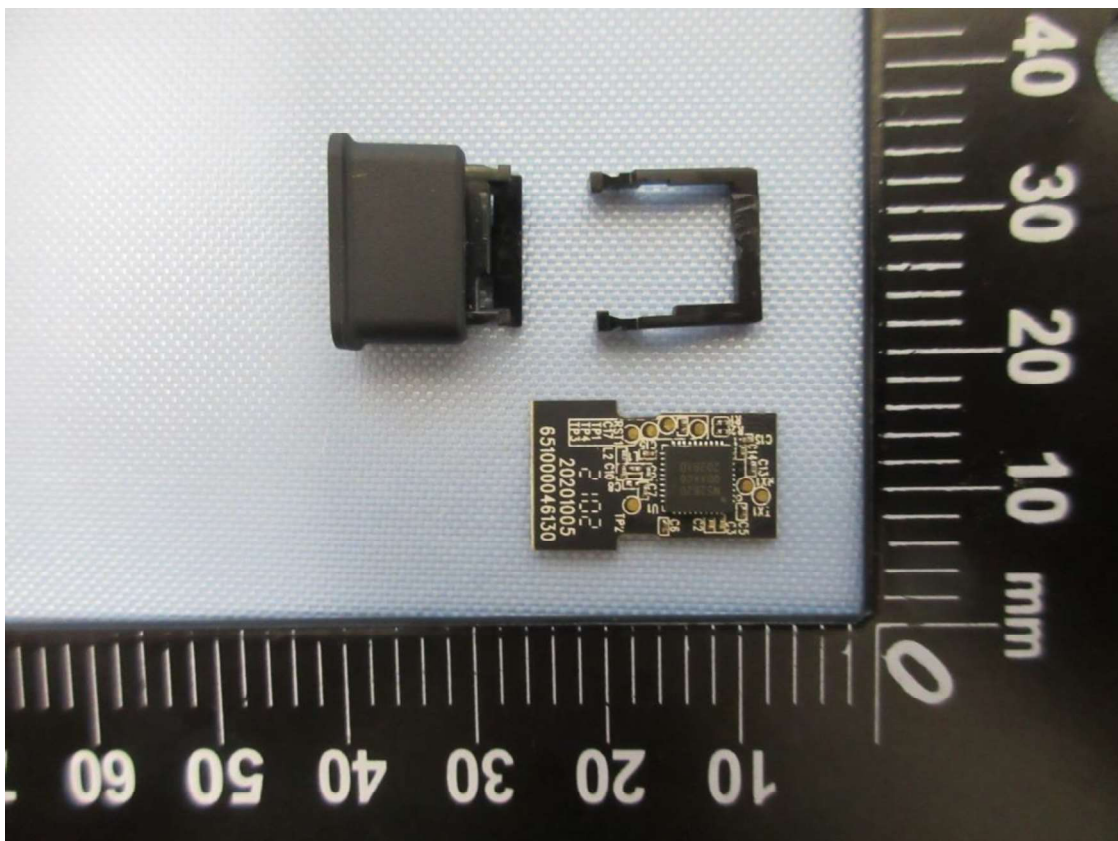

CN215UFK (P15C-2.4G) 001
CN215UFK (FCC-MPE) 001
CN212PF7 (RSS210-2.4G) 001
CN212PF7 (ISED-MPE) 001
CN21ABYD (EN300440-2.4G) 001
CN21ABYD (EN62479) 001
CN214R4T (ASNZS4268-2.4G) 001
CN214R4T (RFEXPOSURE) 001

Product: HyperX Pulsefire Haste Wireless adapter
Type Identification: PF002WA

- CN215UFK (P15C-2.4G) 001
- CN215UFK (FCC-MPE) 001
- CN212PF7 (RSS210-2.4G) 001
- CN212PF7 (ISED-MPE) 001
- CN21ABYD (EN300440-2.4G) 001
- CN21ABYD (EN62479) 001
- CN214R4T (ASNZS4268-2.4G) 001
- CN214R4T (RFEXPOSURE) 001

Product: HyperX Pulsefire Haste Wireless adapter
Type Identification: PF002WA

CN215UFK (P15C-2.4G) 001
CN215UFK (FCC-MPE) 001
CN212PF7 (RSS210-2.4G) 001
CN212PF7 (ISED-MPE) 001
CN21ABYD (EN300440-2.4G) 001
CN21ABYD (EN62479) 001
CN214R4T (ASNZS4268-2.4G) 001
CN214R4T (RFEXPOSURE) 001