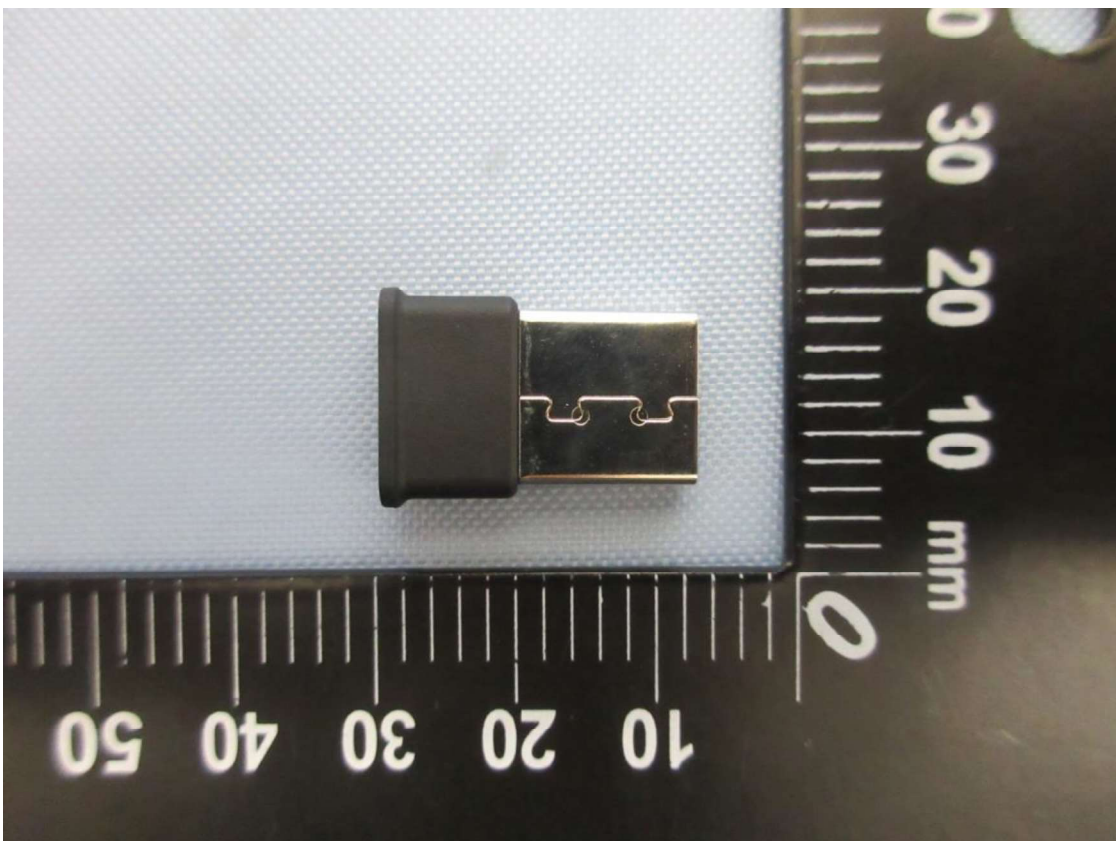

CN215UFK (P15C-2.4G) 001
CN215UFK (FCC-MPE) 001
CN212PF7 (RSS210-2.4G) 001
CN212PF7 (ISED-MPE) 001
CN21ABYD (EN300440-2.4G) 001
CN21ABYD (EN62479) 001
CN214R4T (ASNZS4268-2.4G) 001
CN214R4T (RFEXPOSURE) 001

Product: HyperX Pulsefire Haste Wireless adapter
Type Identification: PF002WA

CN215UFK (P15C-2.4G) 001
CN215UFK (FCC-MPE) 001
CN212PF7 (RSS210-2.4G) 001
CN212PF7 (ISED-MPE) 001
CN21ABYD (EN300440-2.4G) 001
CN21ABYD (EN62479) 001
CN214R4T (ASNZS4268-2.4G) 001
CN214R4T (RFEXPOSURE) 001