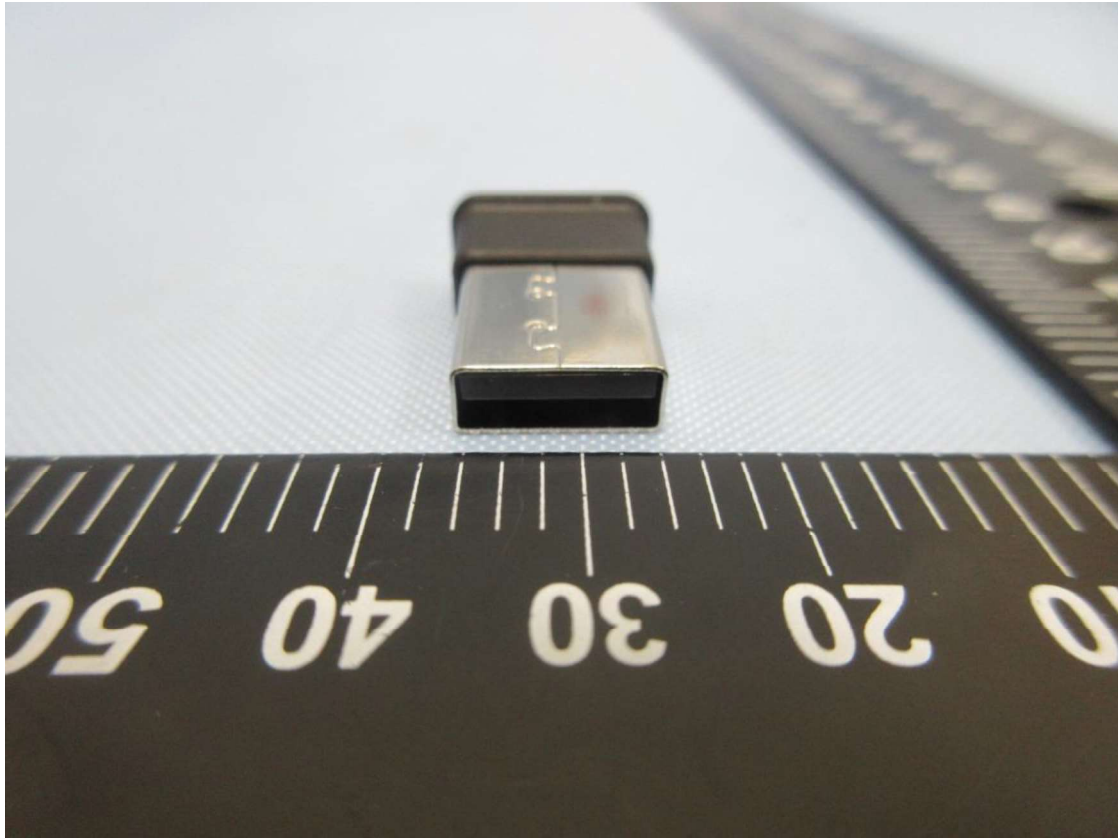

CN215UFK (P15C-2.4G) 001
CN215UFK (FCC-MPE) 001
CN212PF7 (RSS210-2.4G) 001
CN212PF7 (ISED-MPE) 001
CN21ABYD (EN300440-2.4G) 001
CN21ABYD (EN62479) 001
CN214R4T (ASNZS4268-2.4G) 001
CN214R4T (RFEXPOSURE) 001

Product: HyperX Pulsefire Haste Wireless adapter
Type Identification: PF002WA

CN215UFK (P15C-2.4G) 001
CN215UFK (FCC-MPE) 001
CN212PF7 (RSS210-2.4G) 001
CN212PF7 (ISED-MPE) 001
CN21ABYD (EN300440-2.4G) 001
CN21ABYD (EN62479) 001
CN214R4T (ASNZS4268-2.4G) 001
CN214R4T (RFEXPOSURE) 001