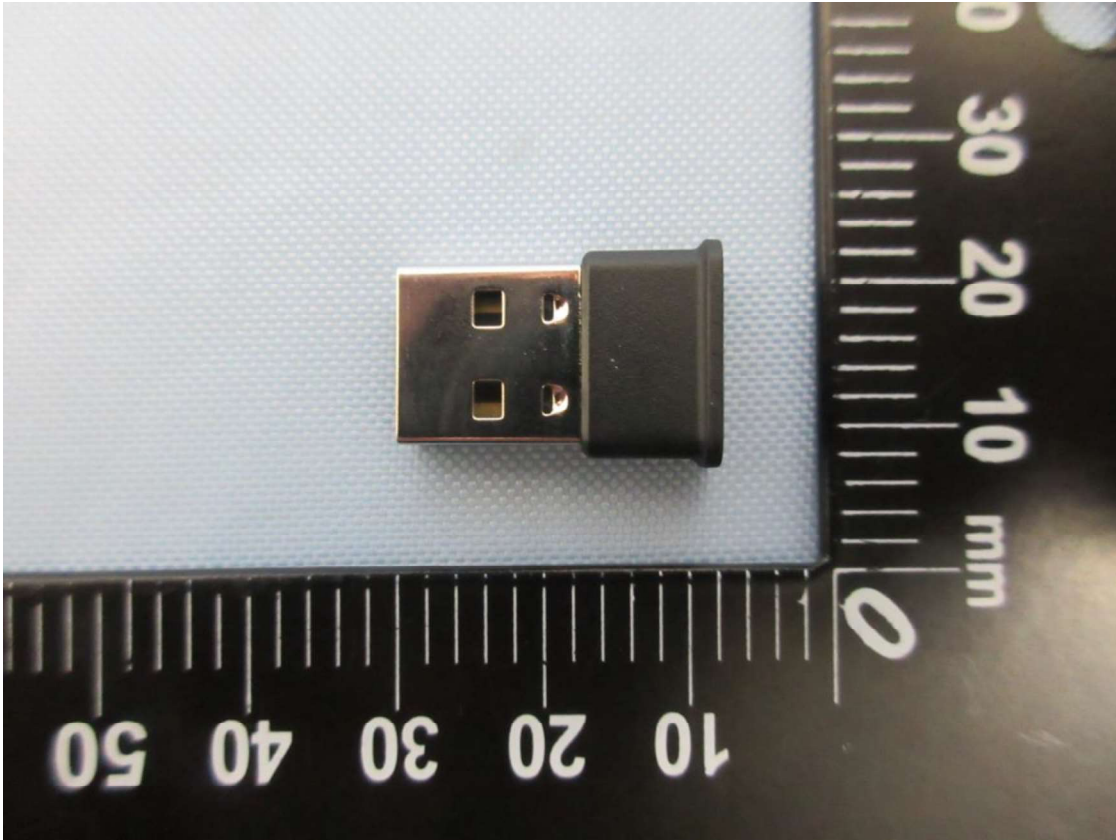

CN215UFK (P15C-2.4G) 001
CN215UFK (FCC-MPE) 001
CN212PF7 (RSS210-2.4G) 001
CN212PF7 (ISED-MPE) 001
CN21ABYD (EN300440-2.4G) 001
CN21ABYD (EN62479) 001
CN214R4T (ASNZS4268-2.4G) 001
CN214R4T (RFEXPOSURE) 001

Product: HyperX Pulsefire Haste Wireless adapter
Type Identification: PF002WA

CN215UFK (P15C-2.4G) 001
CN215UFK (FCC-MPE) 001
CN212PF7 (RSS210-2.4G) 001
CN212PF7 (ISED-MPE) 001
CN21ABYD (EN300440-2.4G) 001
CN21ABYD (EN62479) 001
CN214R4T (ASNZS4268-2.4G) 001
CN214R4T (RFEXPOSURE) 001