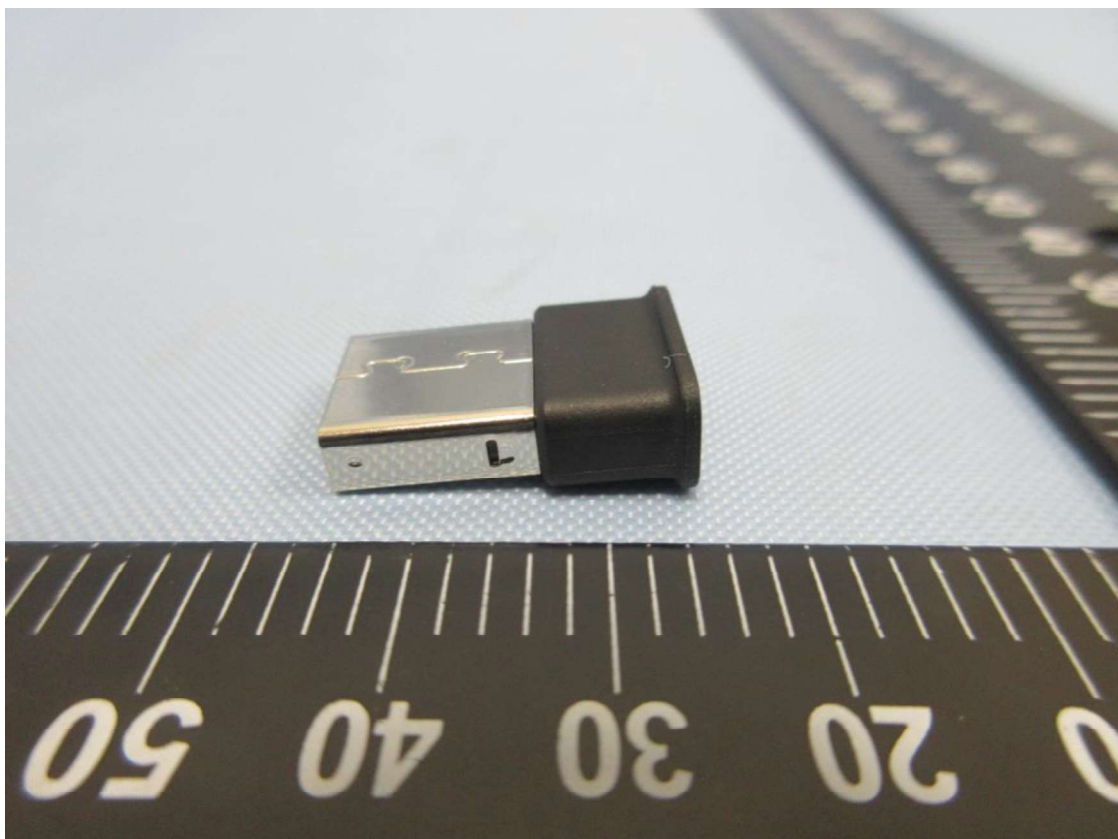

CN215UFK (P15C-2.4G) 001
CN215UFK (FCC-MPE) 001
CN212PF7 (RSS210-2.4G) 001
CN212PF7 (ISED-MPE) 001
CN21ABYD (EN300440-2.4G) 001
CN21ABYD (EN62479) 001
CN214R4T (ASNZS4268-2.4G) 001
CN214R4T (RFEXPOSURE) 001

Product: HyperX Pulsefire Haste Wireless adapter
Type Identification: PF002WA

CN215UFK (P15C-2.4G) 001
CN215UFK (FCC-MPE) 001
CN212PF7 (RSS210-2.4G) 001
CN212PF7 (ISED-MPE) 001
CN21ABYD (EN300440-2.4G) 001
CN21ABYD (EN62479) 001
CN214R4T (ASNZS4268-2.4G) 001
CN214R4T (RFEXPOSURE) 001