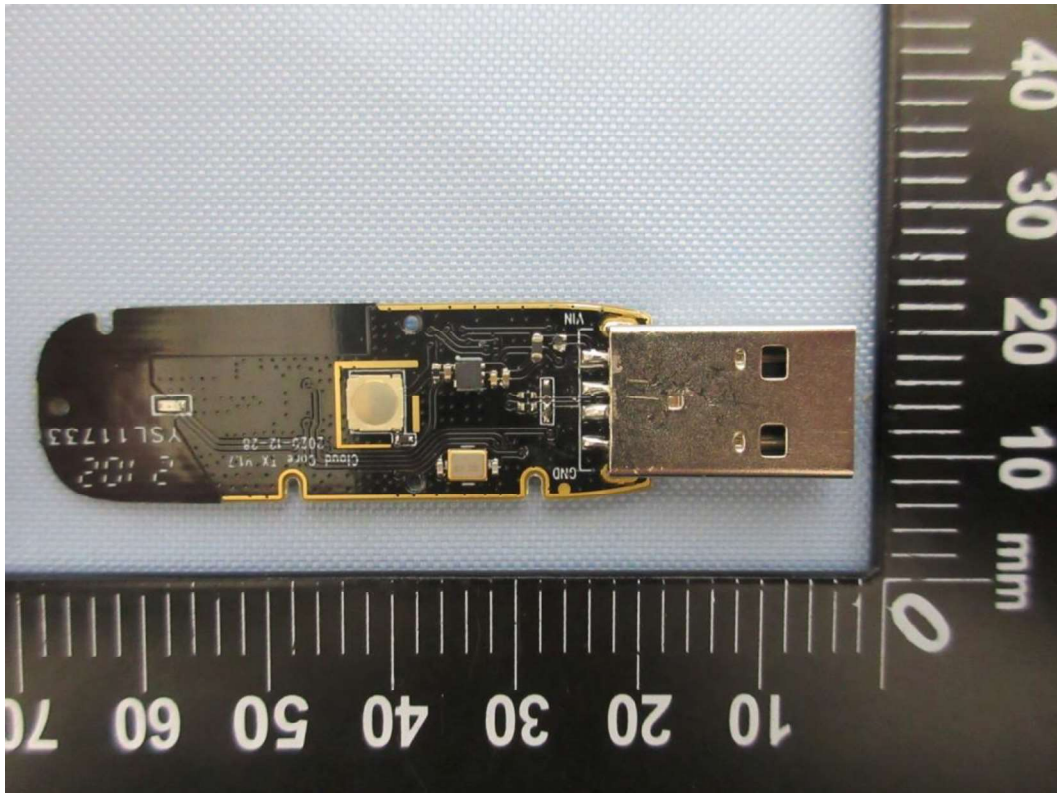

CN21LR8W (P15C-2.4G) 001  
CN21LR8W (FCC-MPE) 001  
CN21OWUO (RSS247-2.4G) 001  
CN21OWUO (ISED-MPE) 001  
CN210D4E (EN300440-2.4G) 001  
CN210D4E (EN62479) 001  
CN21LF2X (ASNZS4268-2.4G) 001  
CN21LF2X (RFEXPOSURE) 001

Product: HyperX Cloud Core Wireless adapter  
Type Identification: CL004WA

CN21LR8W (P15C-2.4G) 001  
CN21LR8W (FCC-MPE) 001  
CN21OWUO (RSS247-2.4G) 001  
CN21OWUO (ISED-MPE) 001  
CN210D4E (EN300440-2.4G) 001  
CN210D4E (EN62479) 001  
CN21LF2X (ASNZS4268-2.4G) 001  
CN21LF2X (RFEXPOSURE) 001