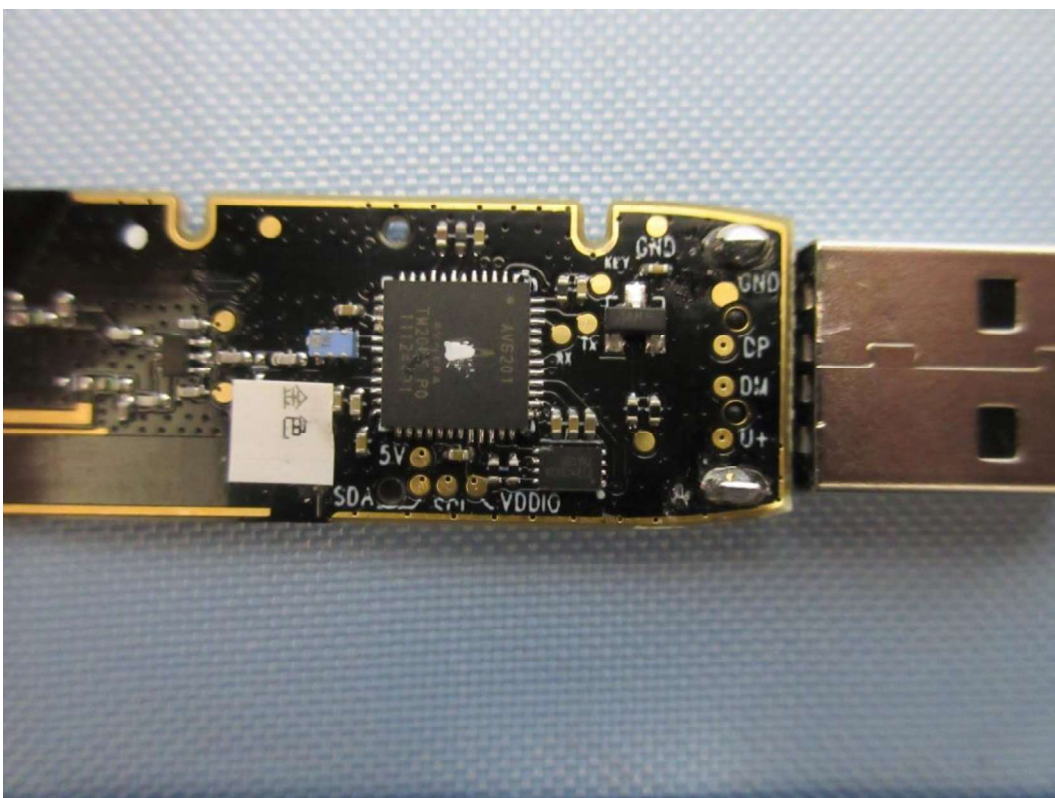

CN21LR8W (P15C-2.4G) 001  
CN21LR8W (FCC-MPE) 001  
CN21OWUO (RSS247-2.4G) 001  
CN21OWUO (ISED-MPE) 001  
CN210D4E (EN300440-2.4G) 001  
CN210D4E (EN62479) 001  
CN21LF2X (ASNZS4268-2.4G) 001  
CN21LF2X (RFEXPOSURE) 001

Product: HyperX Cloud Core Wireless adapter  
Type Identification: CL004WA

CN21LR8W (P15C-2.4G) 001  
CN21LR8W (FCC-MPE) 001  
CN21OWUO (RSS247-2.4G) 001  
CN21OWUO (ISED-MPE) 001  
CN210D4E (EN300440-2.4G) 001  
CN210D4E (EN62479) 001  
CN21LF2X (ASNZS4268-2.4G) 001  
CN21LF2X (RFEXPOSURE) 001