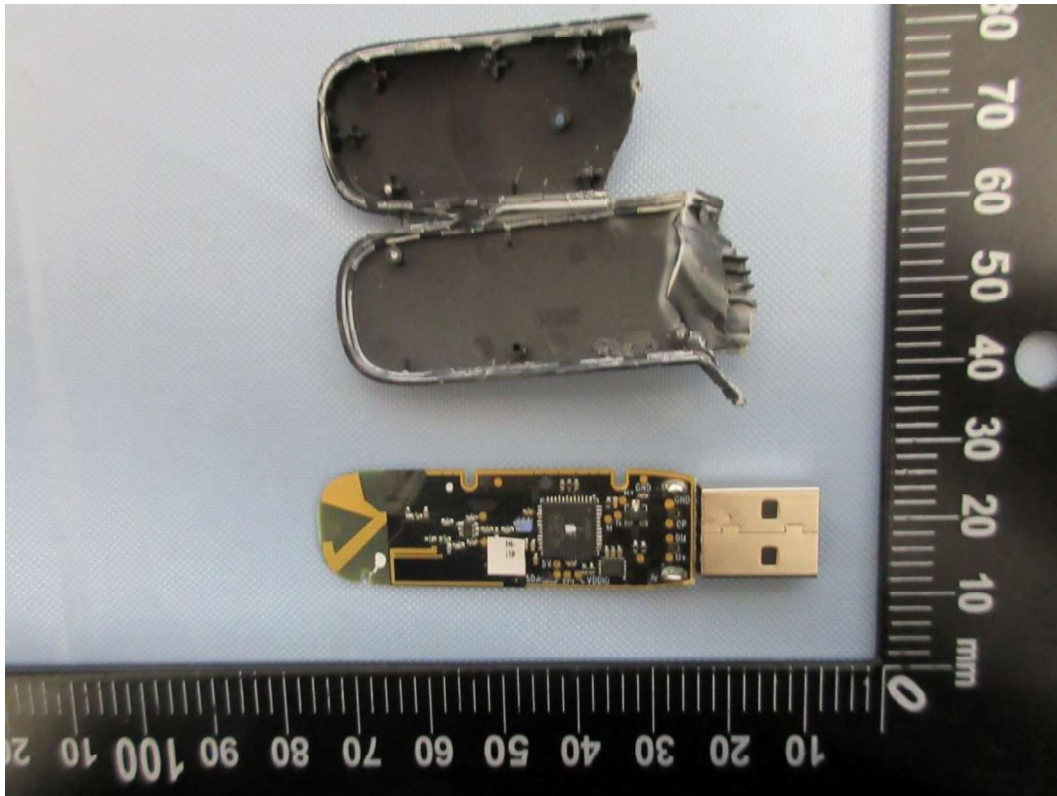

CN21LR8W (P15C-2.4G) 001  
CN21LR8W (FCC-MPE) 001  
CN21OWUO (RSS247-2.4G) 001  
CN21OWUO (ISED-MPE) 001  
CN210D4E (EN300440-2.4G) 001  
CN210D4E (EN62479) 001  
CN21LF2X (ASNZS4268-2.4G) 001  
CN21LF2X (RFEXPOSURE) 001

Product: HyperX Cloud Core Wireless adapter  
Type Identification: CL004WA

CN21LR8W (P15C-2.4G) 001  
CN21LR8W (FCC-MPE) 001  
CN21OWUO (RSS247-2.4G) 001  
CN21OWUO (ISED-MPE) 001  
CN210D4E (EN300440-2.4G) 001  
CN210D4E (EN62479) 001  
CN21LF2X (ASNZS4268-2.4G) 001  
CN21LF2X (RFEXPOSURE) 001