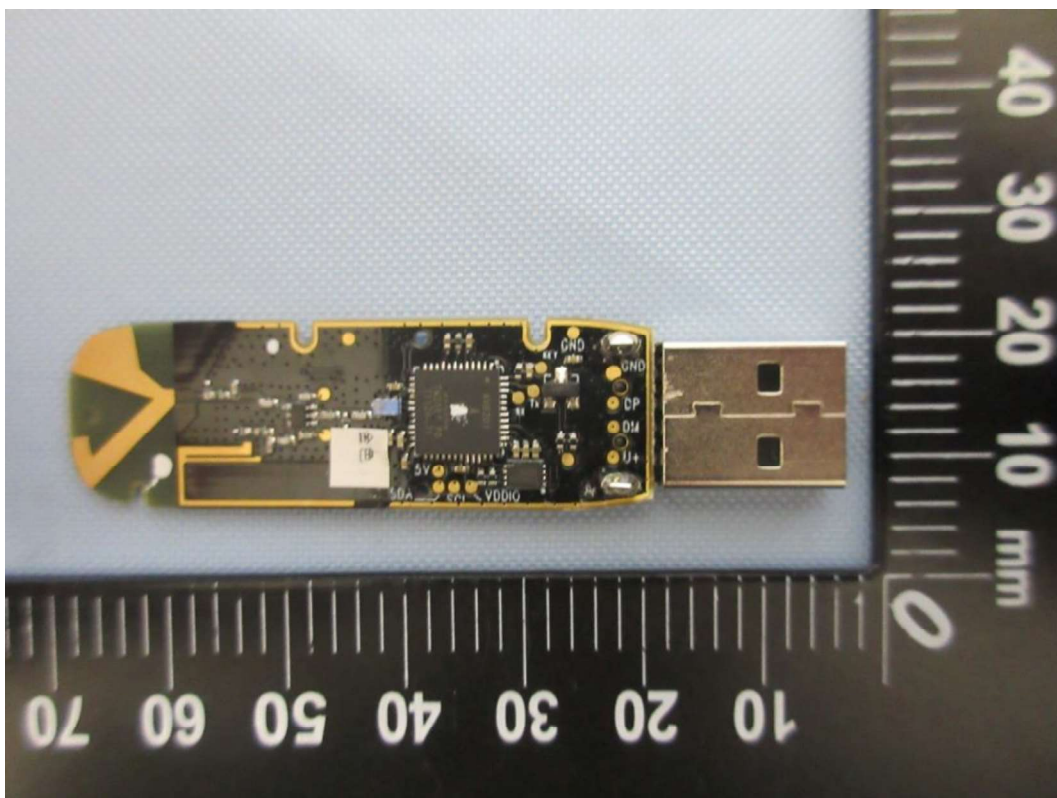

CN21LR8W (P15C-2.4G) 001  
CN21LR8W (FCC-MPE) 001  
CN21OWUO (RSS247-2.4G) 001  
CN21OWUO (ISED-MPE) 001  
CN210D4E (EN300440-2.4G) 001  
CN210D4E (EN62479) 001  
CN21LF2X (ASNZS4268-2.4G) 001  
CN21LF2X (RFEXPOSURE) 001

Product: HyperX Cloud Core Wireless adapter  
Type Identification: CL004WA

CN21LR8W (P15C-2.4G) 001  
CN21LR8W (FCC-MPE) 001  
CN21OWUO (RSS247-2.4G) 001  
CN21OWUO (ISED-MPE) 001  
CN210D4E (EN300440-2.4G) 001  
CN210D4E (EN62479) 001  
CN21LF2X (ASNZS4268-2.4G) 001  
CN21LF2X (RFEXPOSURE) 001