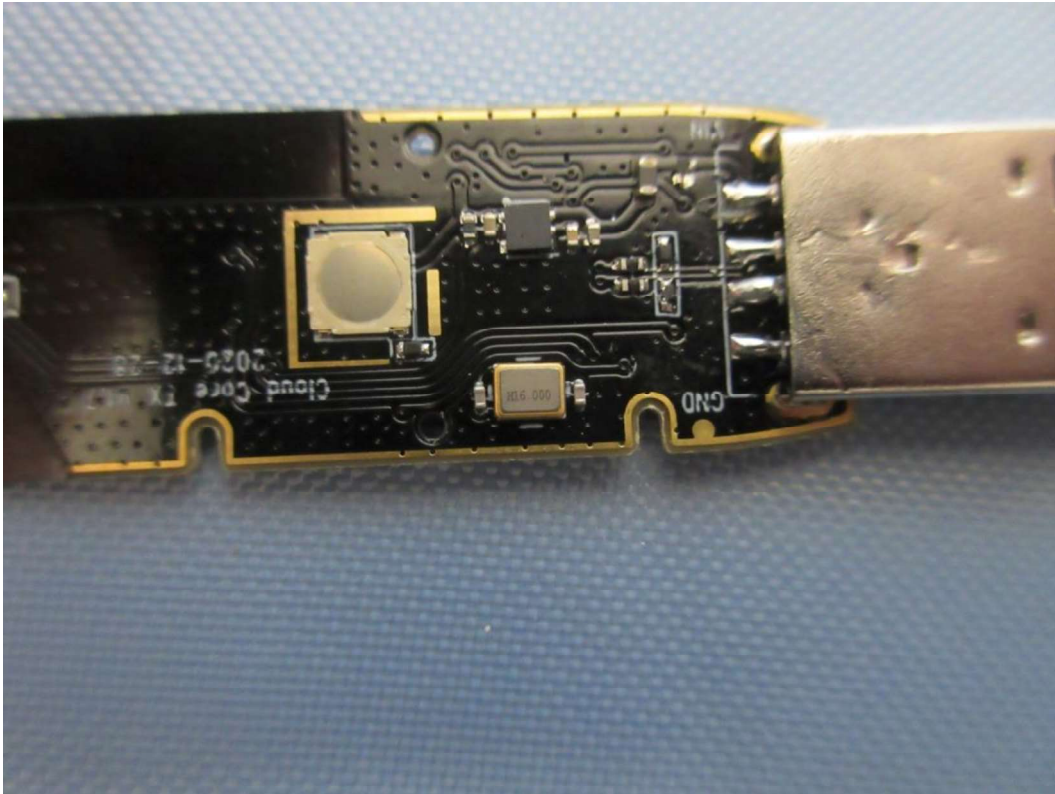

CN21LR8W (P15C-2.4G) 001  
CN21LR8W (FCC-MPE) 001  
CN21OWUO (RSS247-2.4G) 001  
CN21OWUO (ISED-MPE) 001  
CN210D4E (EN300440-2.4G) 001  
CN210D4E (EN62479) 001  
CN21LF2X (ASNZS4268-2.4G) 001  
CN21LF2X (RFEXPOSURE) 001

Product: HyperX Cloud Core Wireless adapter  
Type Identification: CL004WA

CN21LR8W (P15C-2.4G) 001  
CN21LR8W (FCC-MPE) 001  
CN21OWUO (RSS247-2.4G) 001  
CN21OWUO (ISED-MPE) 001  
CN210D4E (EN300440-2.4G) 001  
CN210D4E (EN62479) 001  
CN21LF2X (ASNZS4268-2.4G) 001  
CN21LF2X (RFEXPOSURE) 001