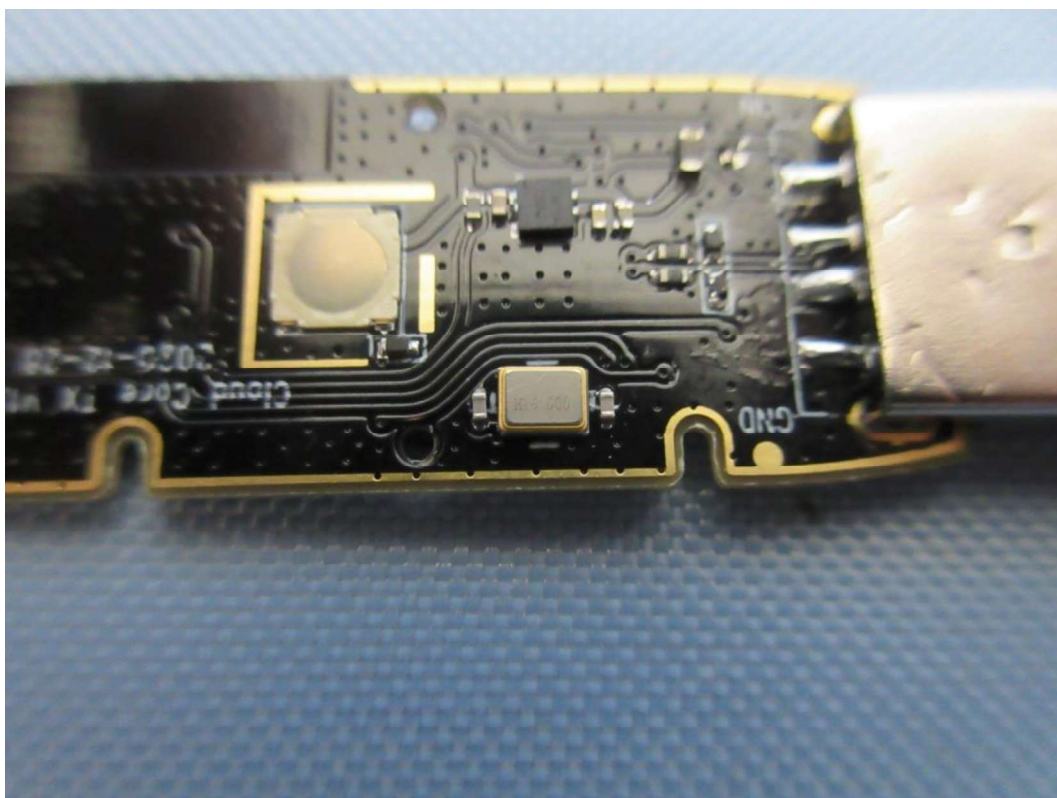

CN21LR8W (P15C-2.4G) 001  
CN21LR8W (FCC-MPE) 001  
CN21OWUO (RSS247-2.4G) 001  
CN21OWUO (ISED-MPE) 001  
CN210D4E (EN300440-2.4G) 001  
CN210D4E (EN62479) 001  
CN21LF2X (ASNZS4268-2.4G) 001  
CN21LF2X (RFEXPOSURE) 001

Product: HyperX Cloud Core Wireless adapter  
Type Identification: CL004WA

CN21LR8W (P15C-2.4G) 001  
CN21LR8W (FCC-MPE) 001  
CN21OWUO (RSS247-2.4G) 001  
CN21OWUO (ISED-MPE) 001  
CN210D4E (EN300440-2.4G) 001  
CN210D4E (EN62479) 001  
CN21LF2X (ASNZS4268-2.4G) 001  
CN21LF2X (RFEXPOSURE) 001