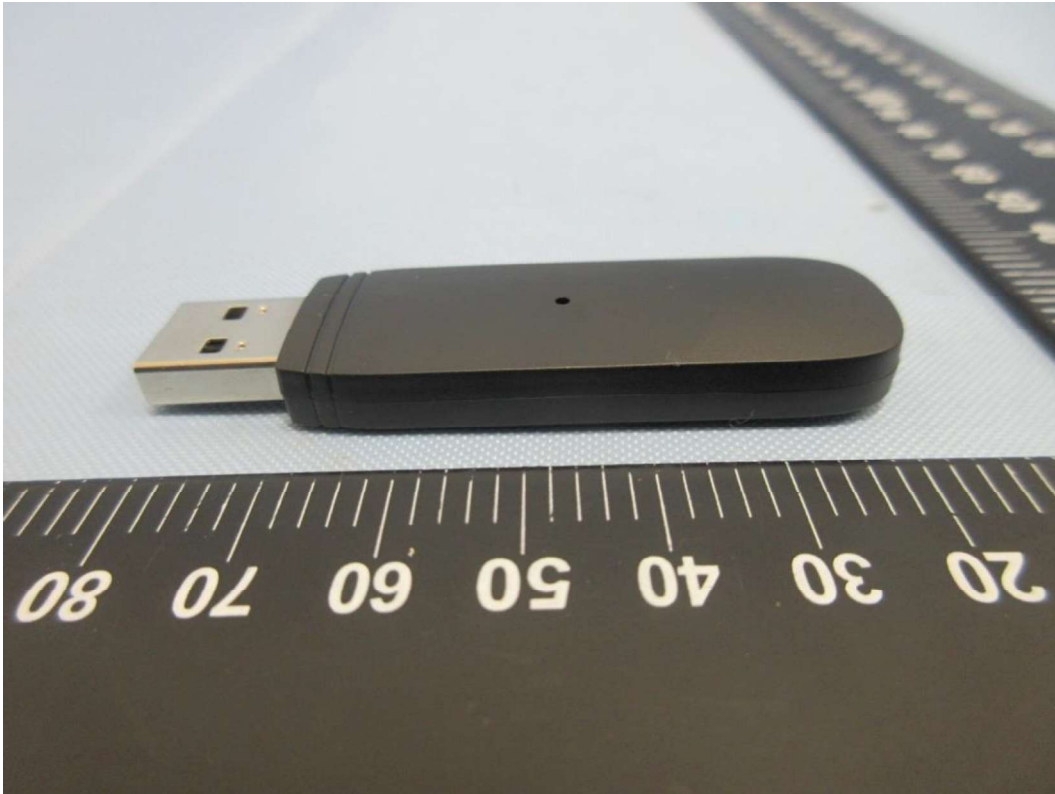

CN21LR8W (P15C-2.4G) 001
CN21LR8W (FCC-MPE) 001
CN21OWUO (RSS247-2.4G) 001
CN21OWUO (ISED-MPE) 001
CN210D4E (EN300440-2.4G) 001
CN210D4E (EN62479) 001
CN21LF2X (ASNZS4268-2.4G) 001
CN21LF2X (RFEXPOSURE) 001

Product: HyperX Cloud Core Wireless adapter

Type Identification: CL004WA

CN21LR8W (P15C-2.4G) 001
CN21LR8W (FCC-MPE) 001
CN21OWUO (RSS247-2.4G) 001
CN21OWUO (ISED-MPE) 001
CN210D4E (EN300440-2.4G) 001
CN210D4E (EN62479) 001
CN21LF2X (ASNZS4268-2.4G) 001
CN21LF2X (RFEXPOSURE) 001

Product: HyperX Cloud Core Wireless adapter

Type Identification: CL004WA