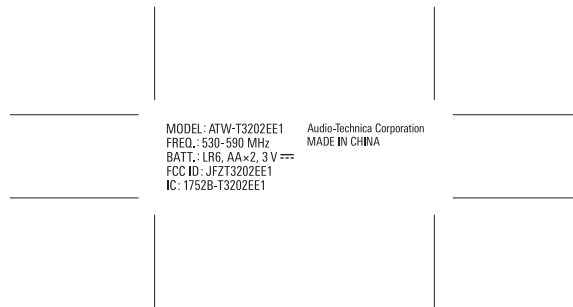

**ATW-T3202EE1 LABEL**  
**530-590 MHz**

**Size: W37×H11 mm**

**Size: W20.5×H14 mm**