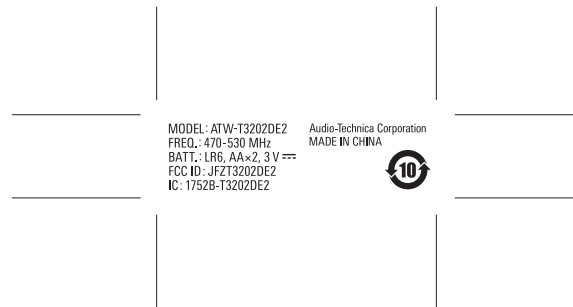

ATW-T3202DE2 LABEL
470-530 MHz

Size: W37×H11 mm

Size: W20.5×H14 mm