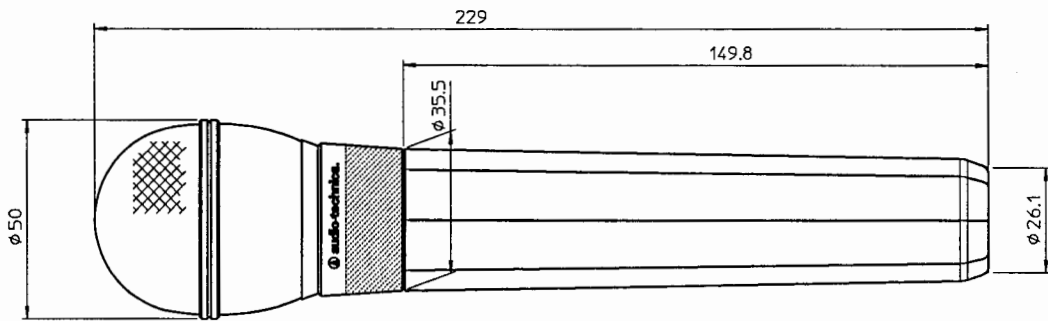

A
B
C
D
E

SERIAL SEAL
 H*****
 西暦 週 シリアルNo.

FCC ID SEAL

 印字内容

変更	変更者	変更No.	変更記事	寸法公差 mm	超え 0	以下 6	精級 0.05	中級 0.1	粗級 0.2	材質 処理	設計 '04.08.19 的場	製図	検図	承認	尺度 X 三角法	機種名 ATW-T220 audio-technica	名称 ATW-T220/668M ASSY P. CODE 2313-06760△
					6	30	0.1	0.2	0.5	素材寸法 摘要							
					30	120	0.15	0.3	0.8								
					120	315	0.2	0.5	1.2								
					315	1000	0.3	0.8	2								