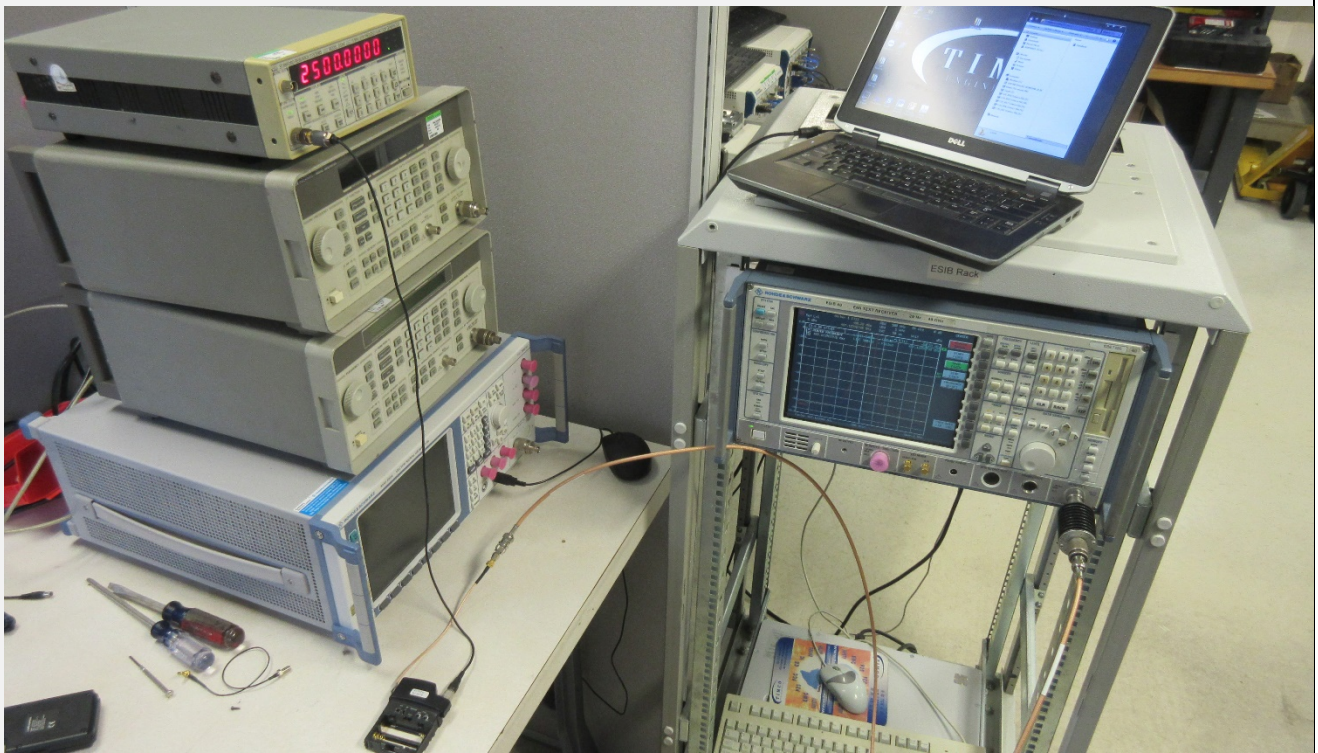

**TEST SETUP PHOTOGRAPHS**  
**Audio-Technica Corporation**  
**FCC ID: JFZT210BD**  
**IC: 1752B-T210BD**

**Table Top Setup**

**TEST SETUP PHOTOGRAPHS**  
**Audio-Technica Corporation**  
**FCC ID: JFZT210BD**  
**IC: 1752B-T210BD**

**Field Strength of Spurious Emissions**