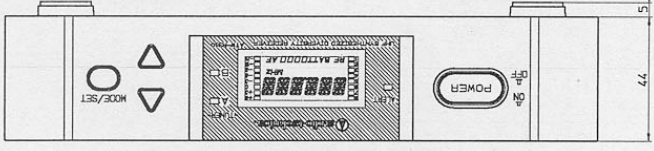

1 2 3 4 5 6 7 8 9 10 11

ATUGR01

仕入	以下	購置	単位	数量	備考	納入	時期	数量	備考
0	0	0	0.1	0.2	0.3	0.4	0.5	0.6	0.7
1	1	1	1.1	1.2	1.3	1.4	1.5	1.6	1.7
2	2	2	2.1	2.2	2.3	2.4	2.5	2.6	2.7
3	3	3	3.1	3.2	3.3	3.4	3.5	3.6	3.7
4	4	4	4.1	4.2	4.3	4.4	4.5	4.6	4.7
5	5	5	5.1	5.2	5.3	5.4	5.5	5.6	5.7
6	6	6	6.1	6.2	6.3	6.4	6.5	6.6	6.7
7	7	7	7.1	7.2	7.3	7.4	7.5	7.6	7.7
8	8	8	8.1	8.2	8.3	8.4	8.5	8.6	8.7
9	9	9	9.1	9.2	9.3	9.4	9.5	9.6	9.7
10	10	10	10.1	10.2	10.3	10.4	10.5	10.6	10.7
11	11	11	11.1	11.2	11.3	11.4	11.5	11.6	11.7

品名	ATW-R310C	品名	ATW-R310C
機種名	ATW-R310C	機種名	ATW-R310C
品番	audio-technica	品番	audio-technica
型番	2342-01700	型番	2342-01700
原産国	中国	原産国	中国
製造年月		製造年月	
納入時期		納入時期	
納入数量		納入数量	
納入金額		納入金額	
納入税別額		納入税別額	
納入消費税		納入消費税	
納入消費税別額		納入消費税別額	
納入総額		納入総額	