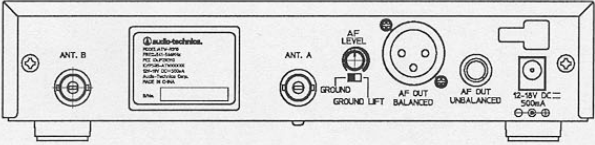

1 2 3 4 5 6 7 8 9 10 11

ATUGR01

仕入	以下	購置	単位	数量	備考	納入	時期	数量	備考
0	0	0	0.1	0.2	0.3	0.4	0.5	0.6	0.7
1	1	1	1.1	1.2	1.3	1.4	1.5	1.6	1.7
2	2	2	2.1	2.2	2.3	2.4	2.5	2.6	2.7
3	3	3	3.1	3.2	3.3	3.4	3.5	3.6	3.7
4	4	4	4.1	4.2	4.3	4.4	4.5	4.6	4.7
5	5	5	5.1	5.2	5.3	5.4	5.5	5.6	5.7
6	6	6	6.1	6.2	6.3	6.4	6.5	6.6	6.7
7	7	7	7.1	7.2	7.3	7.4	7.5	7.6	7.7
8	8	8	8.1	8.2	8.3	8.4	8.5	8.6	8.7
9	9	9	9.1	9.2	9.3	9.4	9.5	9.6	9.7
10	10	10	10.1	10.2	10.3	10.4	10.5	10.6	10.7
11	11	11	11.1	11.2	11.3	11.4	11.5	11.6	11.7

品名	ATW-R310C	品名	ATW-R310C
機種名	ATW-R310C	機種名	ATW-R310C
品番	audio-technica	品番	audio-technica
型番	2342-01700	型番	2342-01700
原産国	中国	原産国	中国
製造年月		製造年月	
納入時期		納入時期	
納入数量		納入数量	
納入金額		納入金額	
納入税別額		納入税別額	
納入消費税		納入消費税	
納入消費税別額		納入消費税別額	
納入総額		納入総額	