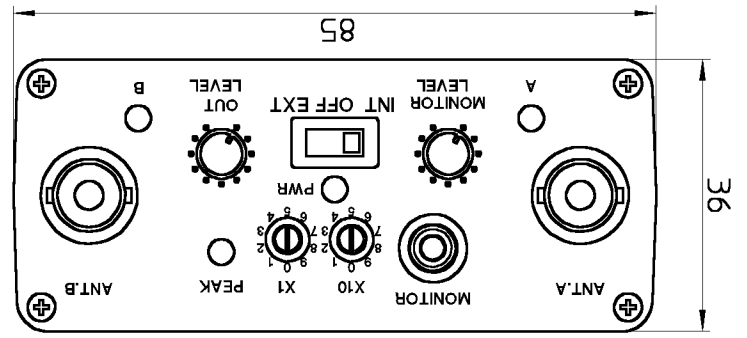

2313-05380		audio-technica		三角法			川島		川島		適型		315	1000	0.3	0.8	2	発注記事		年月日		
P.CODE		ATW-R100X		1/1			001101		001206		素材寸法		120	315	0.2	0.5	1.2					
名称		機種名		尺度	承認		設計		製図		処理		6	30	0.1	0.2	0.5					
ATW-R100Xガイカッ		ATW-R100X									粗線		0	6	0.05	0.1	0.2					
											中線		6	30	0.1	0.2	0.5					
											細線		6	30	0.1	0.2	0.5					

**audio-technica**  
 MODEL ATW-R100x  
 FCC ID:JFZR100x  
 CANADA:\*\*\*\*\*  
 MADE IN JAPAN  
 S/No.

ATUS向け