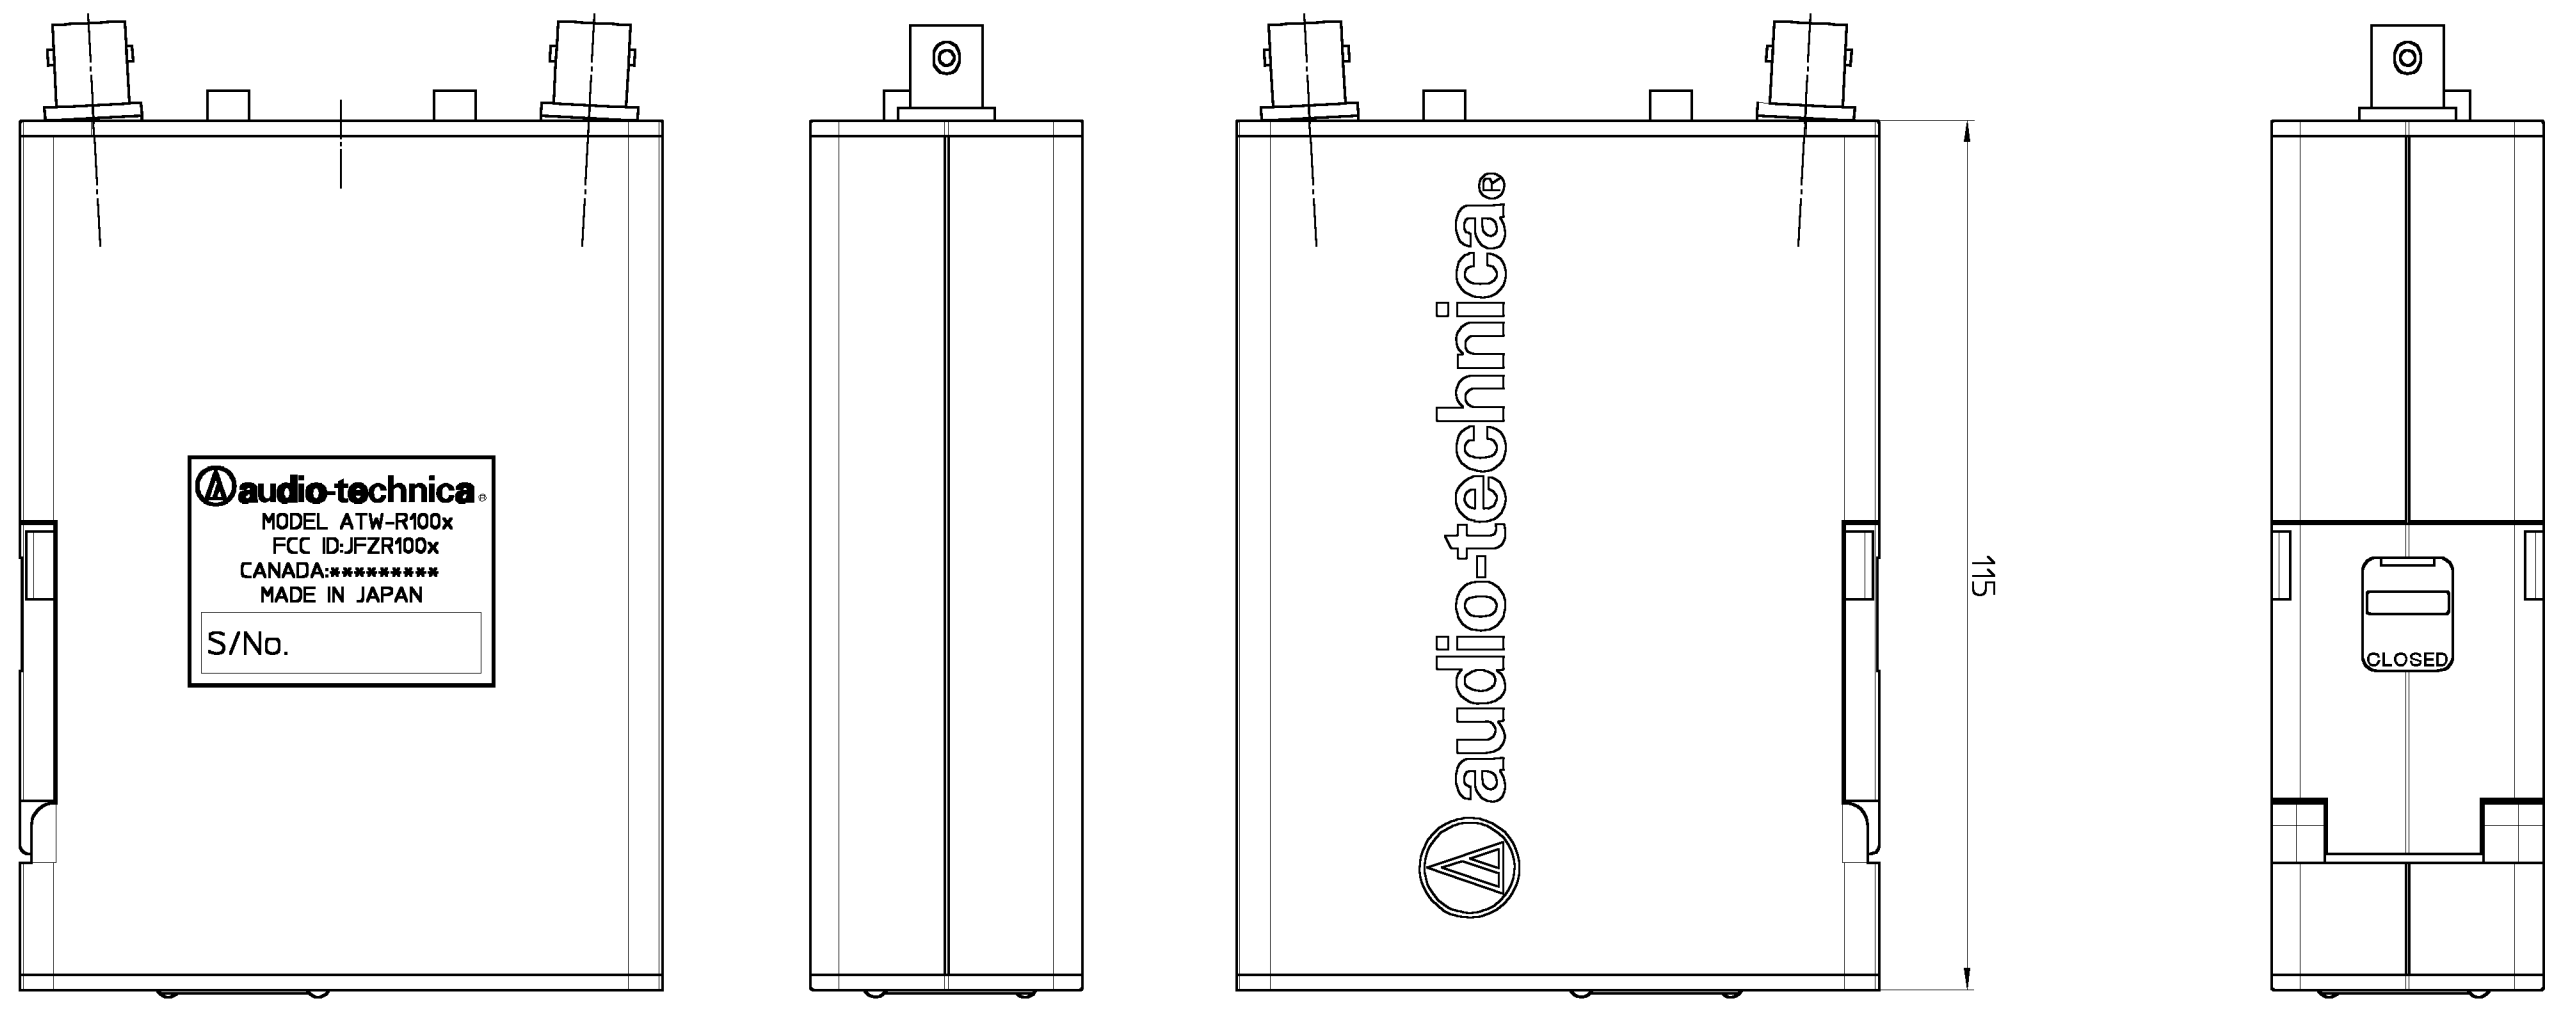

2313-05380		audio-technica		三角法			川島		川島		適型		315	1000	0.3	0.8	2	発注記事		年月日		
P.CODE		ATW-R100X		1/1			001101		001206		素材寸法		120	315	0.2	0.5	1.2					
名称		機種名		尺度	承認		設計		製図		処理		6	30	0.1	0.2	0.5					
ATW-R100Xガイカッ		ATW-R100X									粗線		0	6	0.05	0.1	0.2					
											中線		6	30	0.1	0.2	0.5					
											細線		6	30	0.1	0.2	0.5					

**audio-technica**  
 MODEL ATW-R100x  
 FCC ID:JFZR100x  
 CANADA:\*\*\*\*\*  
 MADE IN JAPAN  
 S/No.

ATUS向け