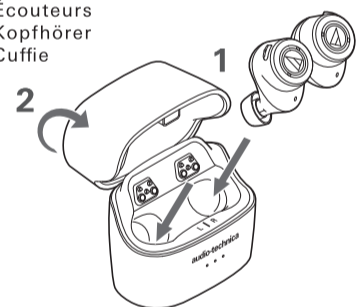

Écouteurs / Kopfhörer / Cuffie