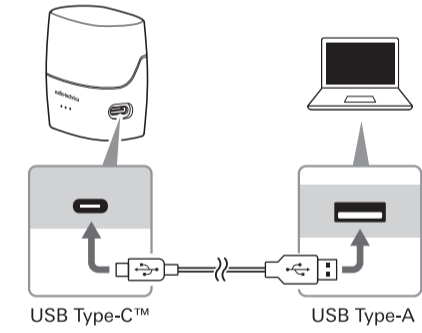

Charge / Laden / Carica

Étui chargeur / Ladegehäuse / Alloggiamento per la ricarica