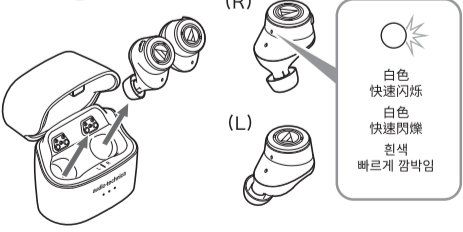

Для более удобного использования изделия воспользуйтесь нашим приложением для смартфонов.

✓ 检查 / 検査 / 확인

- 耳机 / 耳機 / 이어폰
- 充电盒 / 充電盒 / 충전 케이스
- 耳套 (XS、S、M、L) / 耳塞 (XS·S·M·L) / 이어팁(XS, S, M, L)
- COMPLY™泡沫耳套 (M) / COMPLY™泡棉耳塞 (M) / COMPLY™ Foam 이어팁(M)
- USB充电线 / USB充電線 / USB 충전 케이블
- 快速入门指南 (本说明书) / 快速入門指南 (本手冊) / 빠른 시작 가이드(본 소책자)
- 注意事项指南 / 注意事項 / 주의사항 안내

⚡ 充电 / 充電 / 충전

充电盒 / 充電盒 / 충전 케이스

耳机
耳機
이어폰

📶 配对 / 配對 / 페어링(연결)

1 ON

OFF

2

或
或
또는