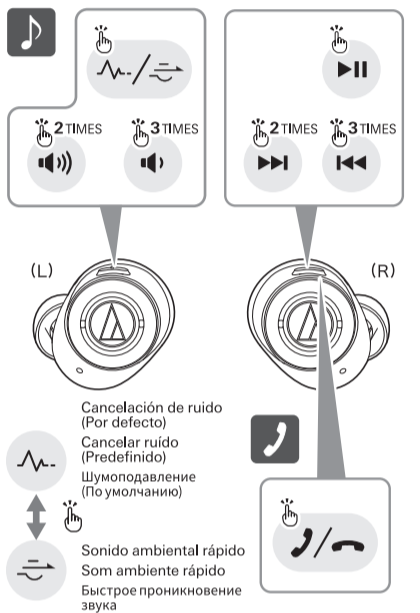

🎵 Música/Teléfono / Música/Telefone / Музыка/Телефон

📖 Asistencia / Suporte / Техническая поддержка

Para más información sobre el uso de este producto y la resolución de problemas, consulte el manual de usuario en el sitio web de Audio-Technica.

Para obter mais informações sobre como usar este produto e solucionar qualquer problema, consulte o manual do usuário no site da Audio-Technica.

Для получения дополнительной информации о том, как использовать этот продукт и устранять любые неисправности, обратитесь к руководству пользователя на веб-сайте Audio-Technica.

www.audio-technica.com

Para controlar con mayor comodidad el producto, utilice nuestra aplicación para smartphones.

Para maior comodidade no controle do produto, utilize nosso aplicativo para smartphones.

Для более удобного использования изделия воспользуйтесь нашим приложением для смартфонов.

✓ 检查 / 検査 / 확인

- 耳机 / 耳機 / 이어폰
- 充电盒 / 充電盒 / 충전 케이스
- 耳套 (XS、S、M、L) / 耳塞 (XS·S·M·L) / 이어팁(XS, S, M, L)
- COMPLY™泡沫耳套 (M) / COMPLY™泡棉耳塞 (M) / COMPLY™ Foam 이어팁(M)
- USB充电线 / USB充電線 / USB 충전 케이블
- 快速入门指南 (本说明书) / 快速入門指南 (本手冊) / 빠른 시작 가이드(본 소책자)
- 注意事项指南 / 注意事項 / 주의사항 안내