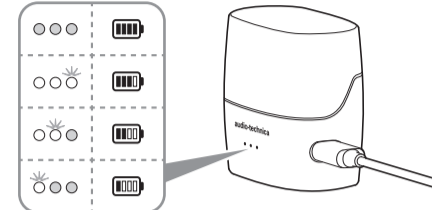

⚡ Carga / Carregar / Заряд

Estuche de carga / Estojo de carregamento / Чехол-аккумулятор