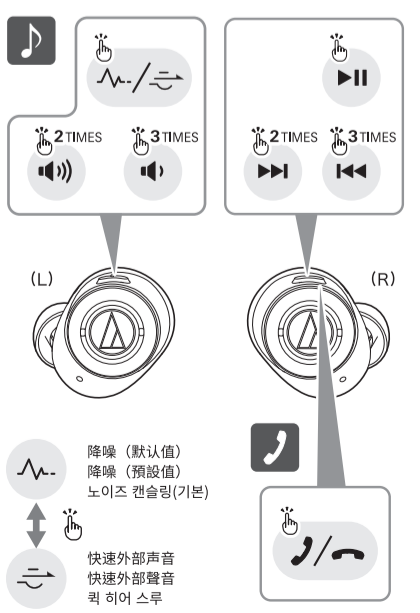

🎵 音乐/电话 / 音樂/電話 / 음악/전화

📖 支持信息 / 支援資訊 / 지원

关于如何使用本产品以及解决各种问题的详细信息，请参阅“铁三角”网站上的用户手册。

有關本產品的使用方法以及各種問題的故障排除方法，請參閱「鐵三角」網站上的使用說明書。

본 제품의 사용법 및 문제 해결에 관한 자세한 사항은 Audio-Technica 웹사이트의 사용자 설명서를 참조하십시오.

www.audio-technica.com

为了更方便地控制本产品，请使用我们针对智能手机的应用程序。

為了更方便控制本產品，請使用我們的智慧型手機應用程式。

더욱 간편하게 제품을 조작하려면 스마트폰용 앱을 사용하십시오.