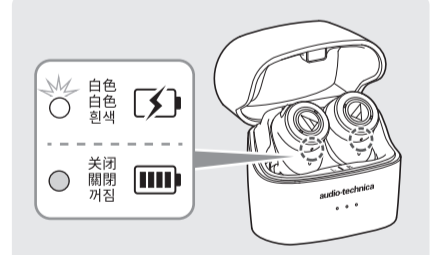

✓ Comprobar / Conteúdo da embalagem / Проверка

- Auriculares / Fones de ouvido / Наушники
- Estuche de carga / Estojo de carregamento / Чехол-аккумулятор
- Puntas de audífono (XS, S, M, L) / Ponteiros (PP, P, M, G) / Насадки (размеры XS, S, M, L)
- Puntas de audífono de espuma COMPLY™ (M) / Ponteiros de espuma COMPLY™ (M) / Пенные насадки COMPLY™ (размер M)
- Cable de carga USB / Cabo de carga USB / USB-кабель для зарядки
- Guía de inicio rápido (este folleto) / Guia rápido (este folheto) / Краткое руководство пользователя (этот листок)
- Guía de precauciones / Guia de precauções de segurança / Руководство по мерам предосторожности

⚡ Carga / Carregar / Заряд

Estuche de carga / Estojo de carregamento / Чехол-аккумулятор

Auriculares
Fones de ouvido
Наушники

📶 Emparejamiento / Emparelhamento / Сопряжение

1 ON

OFF

2

O bien
Ou
или

🎵 Música/Teléfono / Música/Telefone / Музыка/Телефон

📖 Asistencia / Suporte / Техническая поддержка

Para más información sobre el uso de este producto y la resolución de problemas, consulte el manual de usuario en el sitio web de Audio-Technica.

Para obter mais informações sobre como usar este produto e solucionar qualquer problema, consulte o manual do usuário no site da Audio-Technica.

Для получения дополнительной информации о том, как использовать этот продукт и устранять любые неисправности, обратитесь к руководству пользователя на веб-сайте Audio-Technica.

www.audio-technica.com

Para controlar con mayor comodidad el producto, utilice nuestra aplicación para smartphones.

Para maior comodidade no controle do produto, utilize nosso aplicativo para smartphones.

Для более удобного использования изделия воспользуйтесь нашим приложением для смартфонов.

✓ 检查 / 検査 / 확인