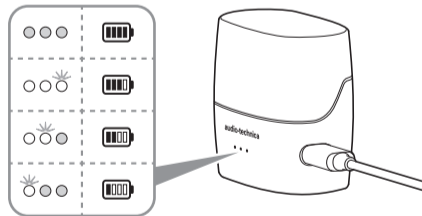

Charge / Laden / Carica

Étui chargeur / Ladegehäuse / Alloggiamento per la ricarica