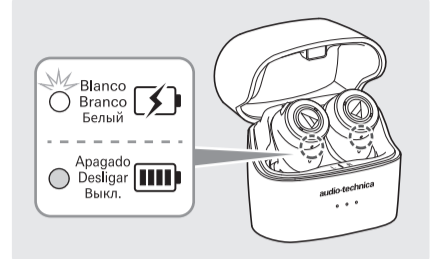

Auriculares
Fones de ouvido
Наушники