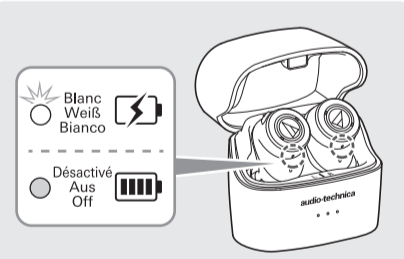

Écouteurs / Kopfhörer / Cuffie