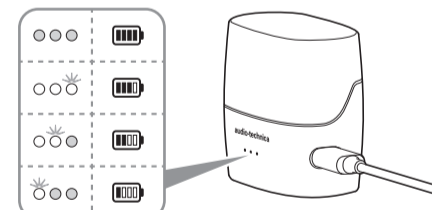

⚡ 充电 / 充電 / 충전

充电盒 / 充電盒 / 충전 케이스