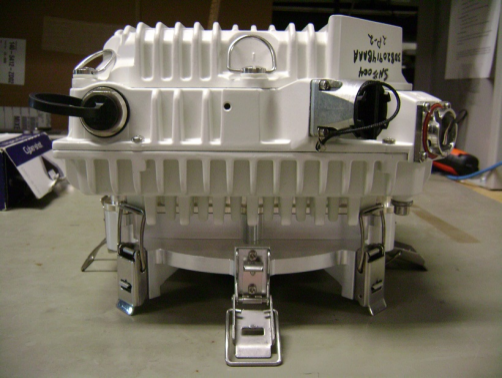

Apr 4
804

F

BDA
*0007

2-20

2-12
008207198AA
SN:004

Capote

PC-3700

SN# 004
172247.6
2P-2