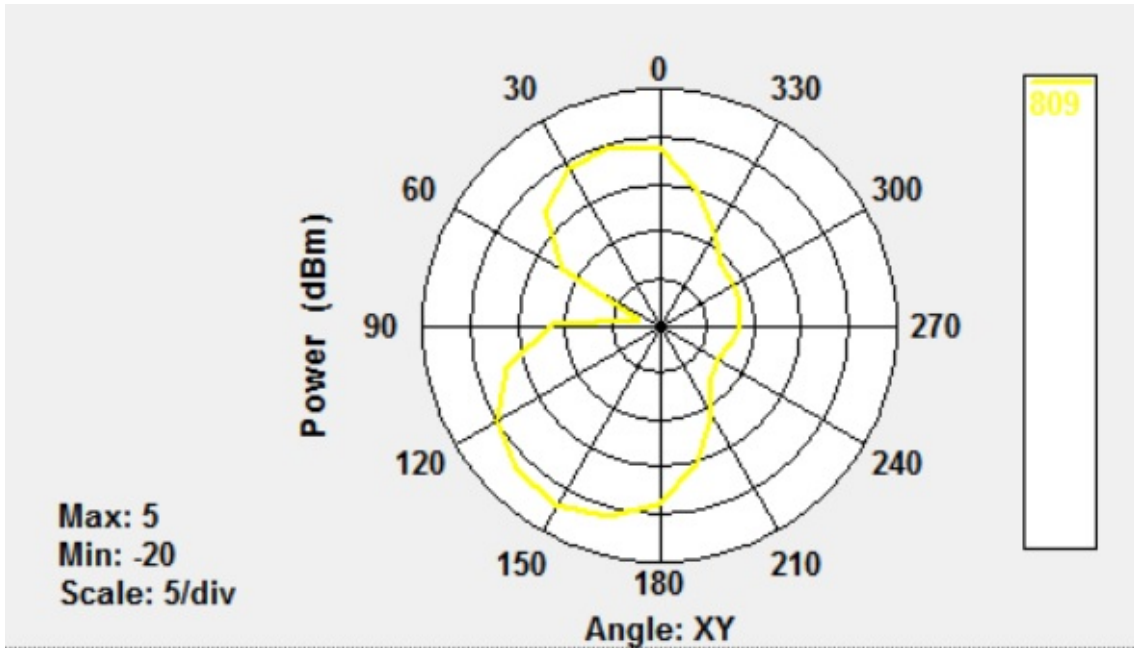

空中線特性

Center freq.(MHz): 809

Polarization : XY

Max gain(dBi): 1.60

Min gain(dBi): -18.03

Avg gain(dBi):-3.60