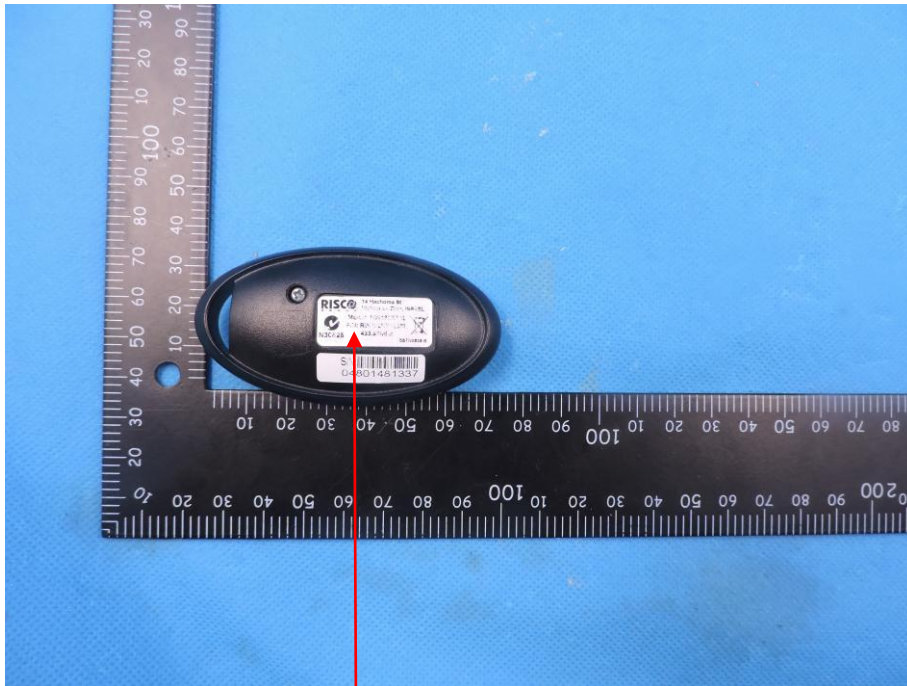

FCC Label

RISCO 14 Hachoma St.
Rishon Le Zion, ISRAEL
Model:WL 132KF1
P/N:RW132KF10USA
915MHz
FCC ID:JE4WL132KF1915
5STN2364