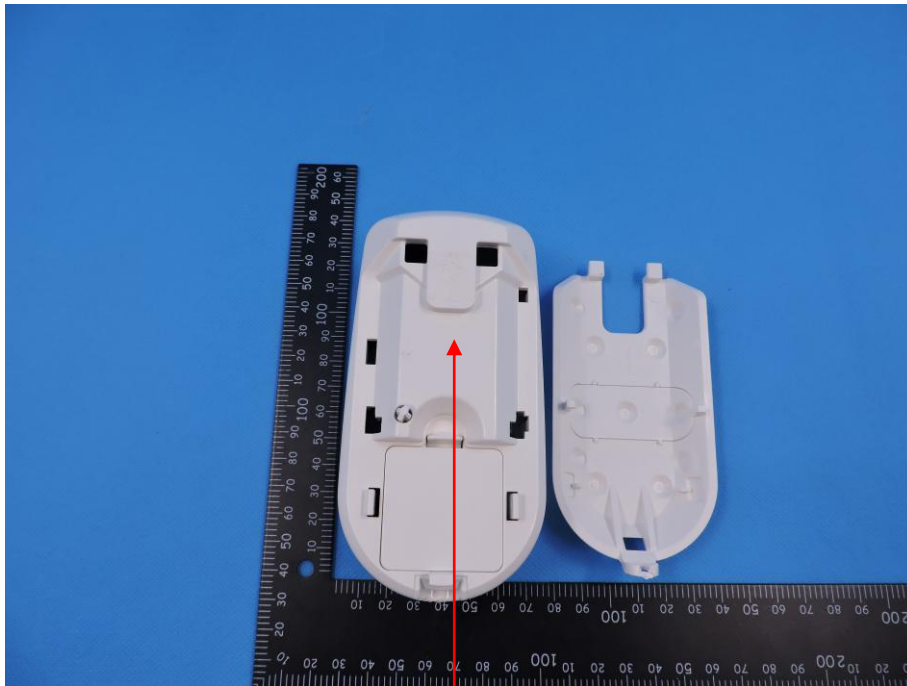

# FCC Label

<p><b>RISCO</b> 14 Hachoma St. Rishon Le Zion, ISRAEL</p> <p>Model: RWX95 P/N: RWX95091500B 915MHz FCC ID: JE4RWX95915</p>  <p>5STN2360</p>	<p><b>RISCO</b> 14 Hachoma St. Rishon Le Zion, ISRAEL</p> <p>Model: RWX95P P/N: RWX95P91500B 915MHz FCC ID: JE4RWX95915</p>  <p>5STN2363</p>
Label 1	Label 2