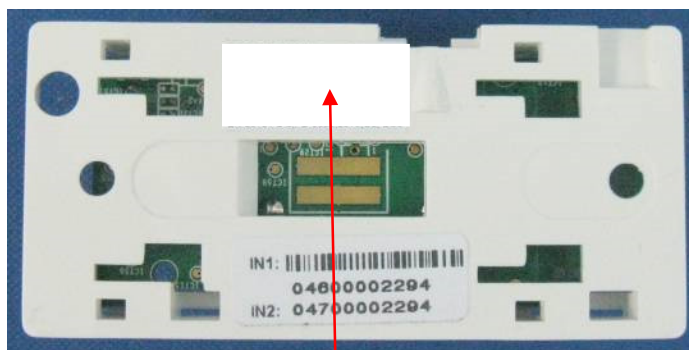

**FCC Label**

<p><b>RISCO</b> GROUP Model:RWX73M P/N:RWX73M91500B 915MHz FCC ID:JE4RWX73F915 5STN2359</p> 	<p><b>RISCO</b> GROUP Model: RWX73F P/N: RWX73F91500A 915MHz FCC ID:JE4RWX73F915 5STN2358</p> 
<p>Label 1</p>	<p>Label 2</p>